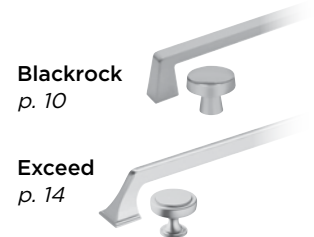

Pairing Ideas