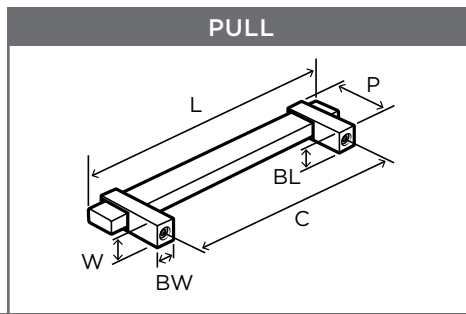

REFERENCE DRAWINGS

Symbol	Description
L	Length
W	Width
P	Projection
C	Center-to-Center
BL	Base Length
BW	Base Width

BOX QUANTITIES

Profile	Shelf Pack QTY	Master Pack QTY
Mulino • p. 9		
BP36720	20	160
BP36724	20	160
BP36725	20	120
BP36726	20	120
Separa • p. 13		
BP36735	20	120
BP36736	20	120
BP36737	20	120
Aloft • p. 17		
BP36743	30	120
BP36744	25	100
BP36745	25	100
BP36746	25	100
Extent • p. 21		
BP36750	25	100
BP36751	20	80
BP36752	20	80
BP36753	20	80