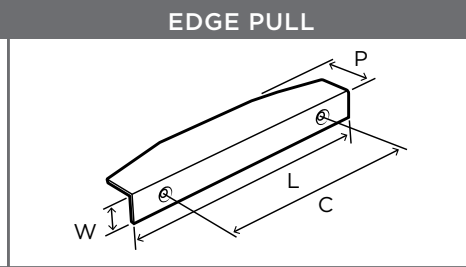

REFERENCE DRAWINGS

Symbol	Description
L	Length
W	Width
P	Projection
C	Center-to-Center
BL	Base Length
BW	Base Width

BOX QUANTITIES

Profile	Shelf Pack QTY	Master Pack QTY
Mulino • p. 9		
BP36720	20	160
BP36724	20	160
BP36725	20	120
BP36726	20	120
Separa • p. 13		
BP36735	20	120
BP36736	20	120
BP36737	20	120
Aloft • p. 17		
BP36743	30	120
BP36744	25	100
BP36745	25	100
BP36746	25	100
Extent • p. 21		
BP36750	25	100
BP36751	20	80
BP36752	20	80
BP36753	20	80