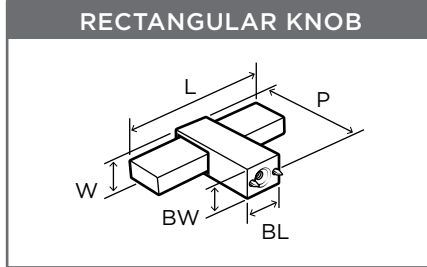

REFERENCE DRAWINGS

Symbol	Description
L	Length
W	Width
P	Projection
C	Center-to-Center
BL	Base Length
BW	Base Width

BOX QUANTITIES

Profile	Shelf Pack QTY	Master Pack QTY
Mulino • p. 9		
BP36720	20	160
BP36724	20	160
BP36725	20	120
BP36726	20	120
Separa • p. 13		
BP36735	20	120
BP36736	20	120
BP36737	20	120
Aloft • p. 17		
BP36743	30	120
BP36744	25	100
BP36745	25	100
BP36746	25	100
Extent • p. 21		
BP36750	25	100
BP36751	20	80
BP36752	20	80
BP36753	20	80