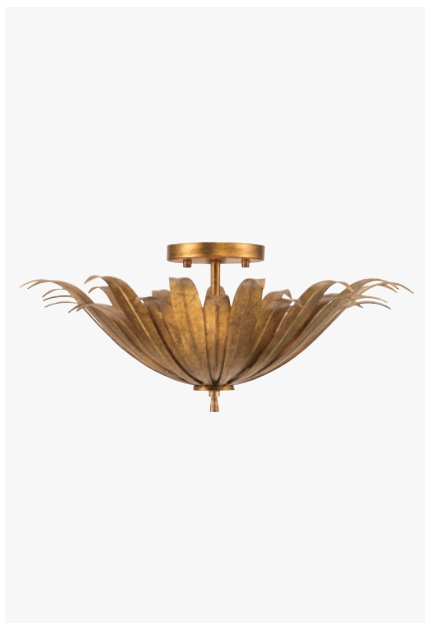

▲ 249531AG EDEN SEMI-FLUSH

Antique Gold

18"W x 8.5"H

Canopy: 5"W x 1"H

3 - 60 Watt E12 Candelabra