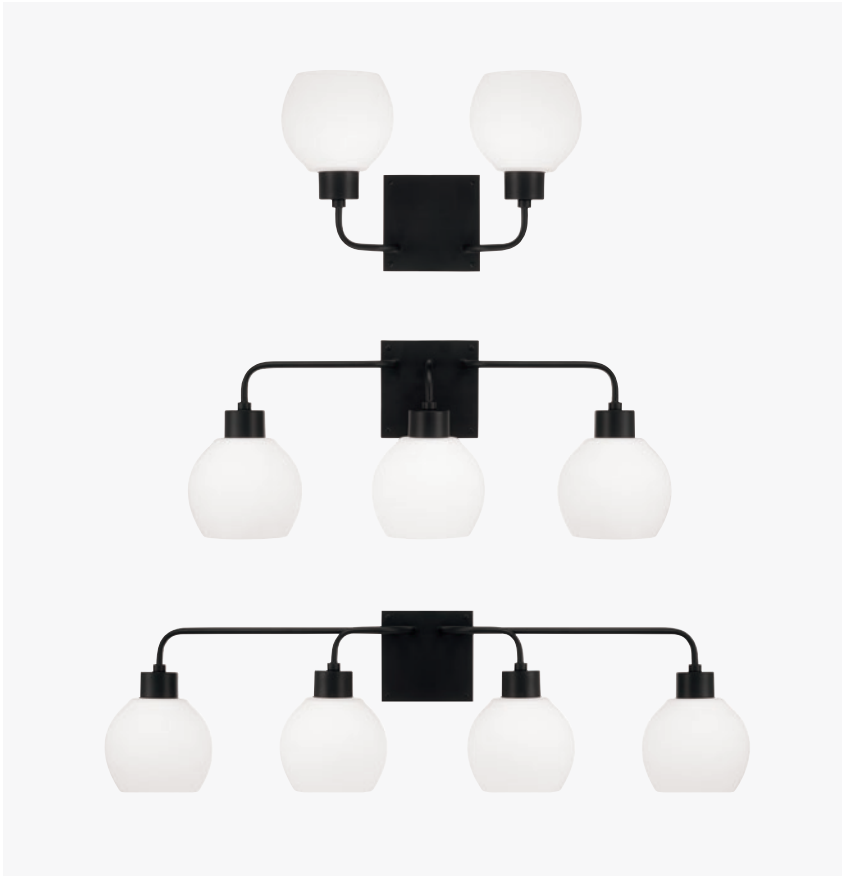

VANITY LIGHTS

SOFT WHITE GLASS

TANNER 2-LIGHT VANITY

◀ **120021MB-540** *Matte Black*
15"W x 9.75"H x 7"E
Backplate: 5"W x 5"H x 0.75"E
Ctr/top: 2.75" Ctr/btm: 7"
2 - 100 Watt E26 Medium
Soft White Glass
Damp Rated

TANNER 3-LIGHT VANITY

◀ **120031MB-540** *Matte Black*
24.5"W x 9.75"H x 7"E
3 - 100 Watt E26 Medium

TANNER 4-LIGHT VANITY

◀ **120041MB-540** *Matte Black*
34"W x 9.75"H x 7.75"E
4 - 100 Watt E26 Medium