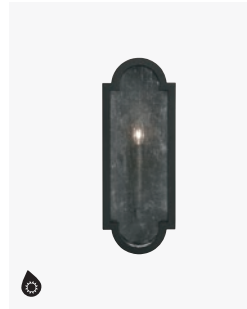

MONROE
page 486