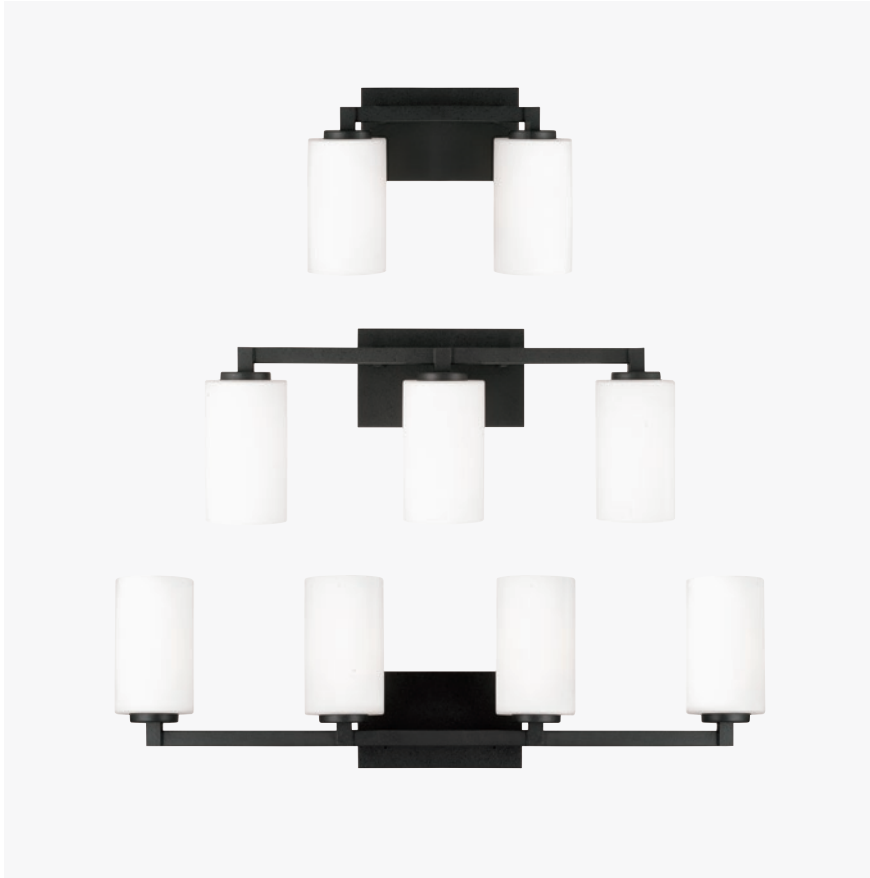

Vanity Lights

RAVENWOOD 2-LIGHT VANITY

◀ **119821BI-545** *Black Iron*

13.25"W x 9.5"H x 5.5"E
Backplate: 8.5"W x 5"H x 0.75"E
Ctr/top: 2.5" Ctr/btm: 7"
2 - 100 Watt E26 Medium
Soft White Glass
Damp Rated

RAVENWOOD 3-LIGHT VANITY

◀ **119831BI-545** *Black Iron*

23"W x 9.5"H x 5.5"E
Backplate: 8.5"W x 5"H x 0.75"E
Ctr/top: 2.5" Ctr/btm: 7"
3 - 100 Watt E26 Medium
Soft White Glass
Damp Rated

RAVENWOOD 4-LIGHT VANITY

◀ **119841BI-545** *Black Iron*

32.75"W x 9.5"H x 5.5"E
Backplate: 8.5"W x 5"H x 0.75"E
Ctr/top: 2.5" Ctr/btm: 7"
4 - 100 Watt E26 Medium
Soft White Glass
Damp Rated