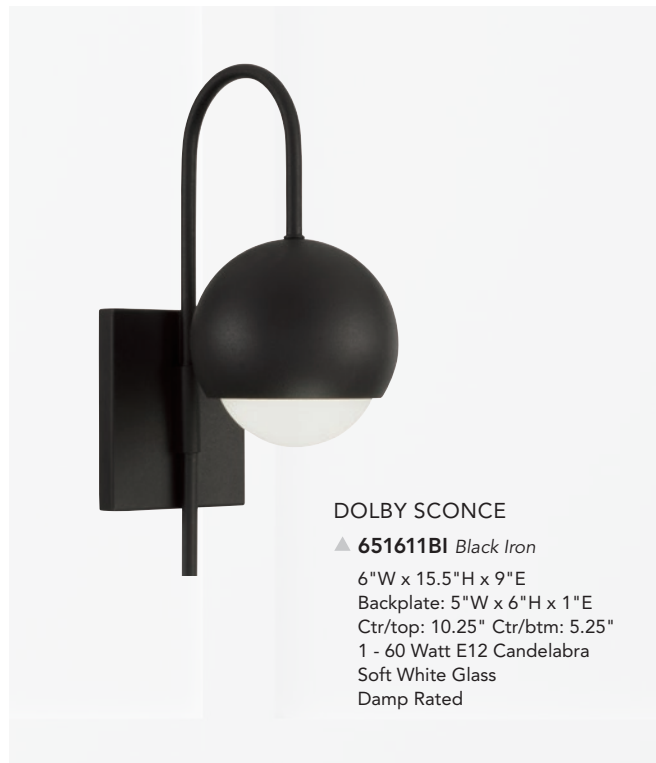

Ctr/top: 2.5" Ctr/btm: 7"

4 - 100 Watt E26 Medium

Clear Ribbed Glass

Damp Rated

DOLBY CYLINDER PENDANT

▲ **351612BI** *Black Iron*
10.25"W x 18"H
Hanging Height: 24.75"-68.75"
Rods Included 6"(1), 12"(1) & 18"(1)L
12" Chain; 120" Wire
Canopy: 5"W x 0.75"H
1 - 100 Watt E26 Medium
Soft White Glass

DOLBY GLOBE PENDANT

▲ **351611BI** *Black Iron*
12.5"W x 12.5"H
Hanging Height: 19.25"-63.25"
Rods Included 6"(1), 12"(1) & 18"(1)L
12" Chain; 120" Wire
Canopy: 5"W x 0.75"H
1 - 100 Watt E26 Medium
Soft White Glass