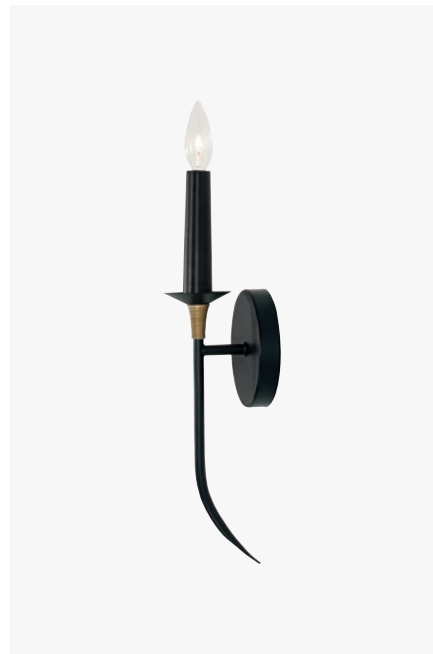

Ctr/top: 9.25" Ctr/btm: 12.75"

2 - 60 Watt E12 Candelabra

Damp Rated

ADA

▲ **645611KB** AMARA SCONCE

Matte Black with Brass

5"W x 16.75"H x 4.5"E

Backplate: 5"W x 5"H x 1"E