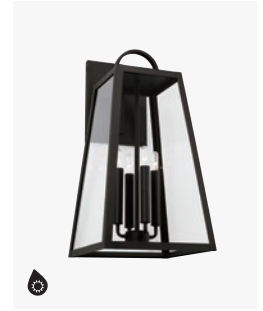

LEIGHTON
page 480