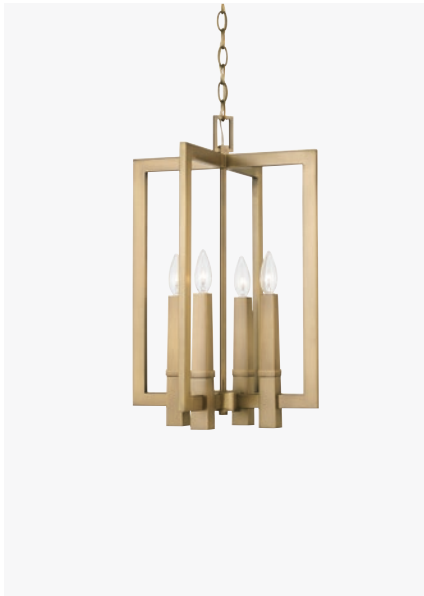

▲ **545941AD** HOLDEN FOYER
Aged Brass
 16.75"W x 22"H
 Hanging Height: 26"-148"
 120" Chain; 180" Wire
 Canopy: 5"W x 0.75"H
 4 - 60 Watt E12 Candelabra

Foyers + Pendants

▲ **549641AD** BLAKE FOYER

Aged Brass
 14"W x 22"H
 Hanging Height: 25.5"-148"
 120" Chain; 180" Wire
 Canopy: 5"W x 0.75"H
 4 - 60 Watt E12 Candelabra