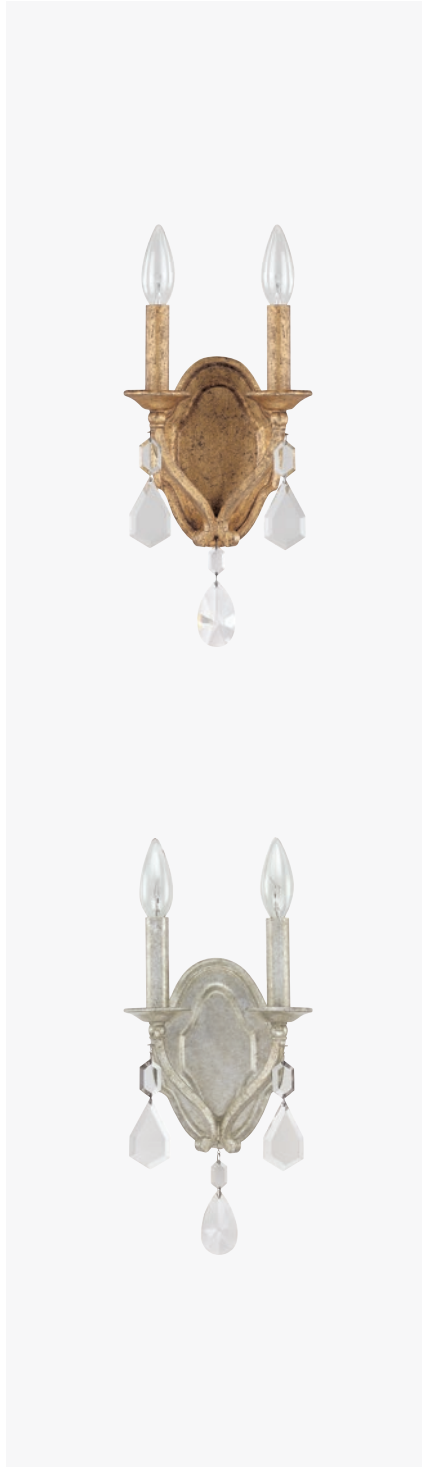

BLAKELY 2-LIGHT SCONCE

▲ **1617AG-CR** *Antique Gold*

▲ **1617AS-CR** *Antique Silver*

7"W x 12.5"H x 4.25"E

Backplate: 5"W x 7.25"H x 1"E

Ctr/top: 5.25" Ctr/btm: 7.25"

2 - 60 Watt E12 Candelabra

Damp Rated