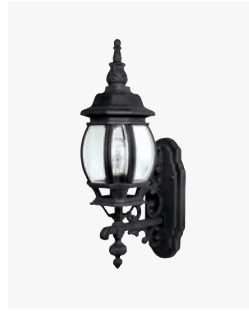

FRENCH COUNTRY
page 478