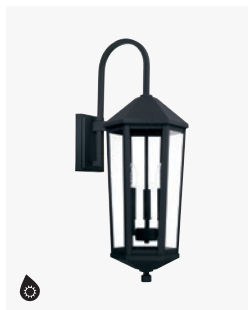

ELLSWORTH
page 470