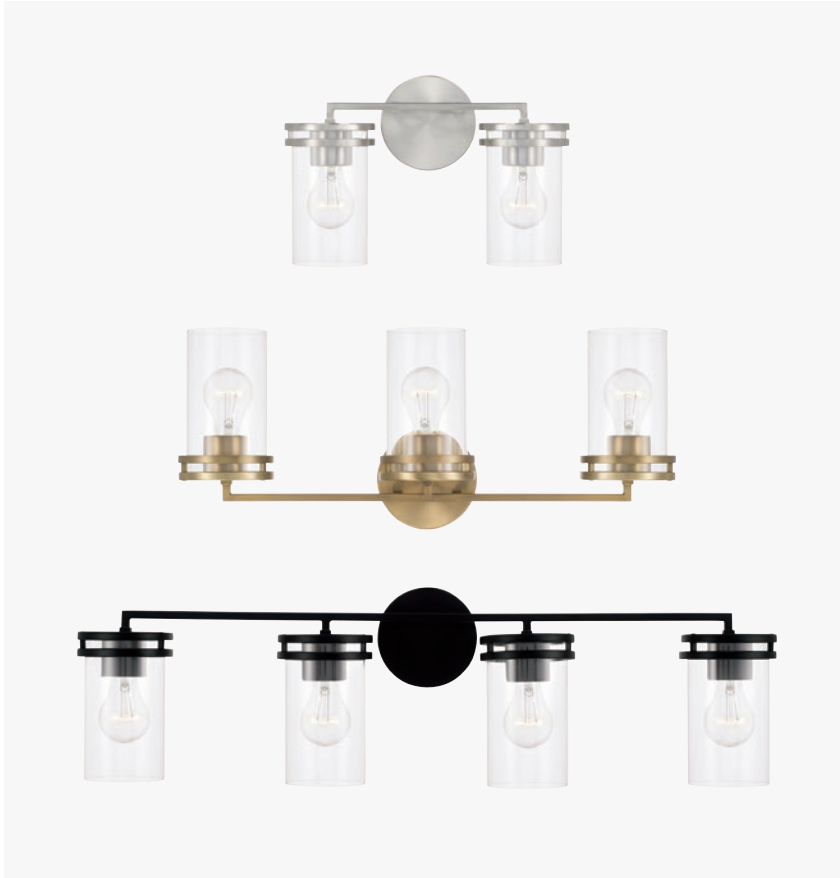

VANITY LIGHTS

FULLER 2-LIGHT VANITY

- ◀ **148721BN-539** *Brushed Nickel*
- **148721AD-539** *Aged Brass*
- **148721MB-539** *Matte Black*
- 14.25"W x 9.75"H x 6"E
- Backplate: 5"W x 5"H x 0.75"E
- Ctr/top: 2.5" Ctr/btm: 7.25"
- 2 - 100 Watt E26 Medium
- Clear Glass
- Damp Rated

FULLER 3-LIGHT VANITY

- ◀ **148731AD-539** *Aged Brass*
- **148731BN-539** *Brushed Nickel*
- **148731MB-539** *Matte Black*
- 24"W x 9.75"H x 6"E
- 3 - 100 Watt E26 Medium

FULLER 4-LIGHT VANITY

- ◀ **148741MB-539** *Matte Black*
- **148741AD-539** *Aged Brass*
- **148741BN-539** *Brushed Nickel*
- 33.5"W x 9.75"H x 6"E
- 4 - 100 Watt E26 Medium