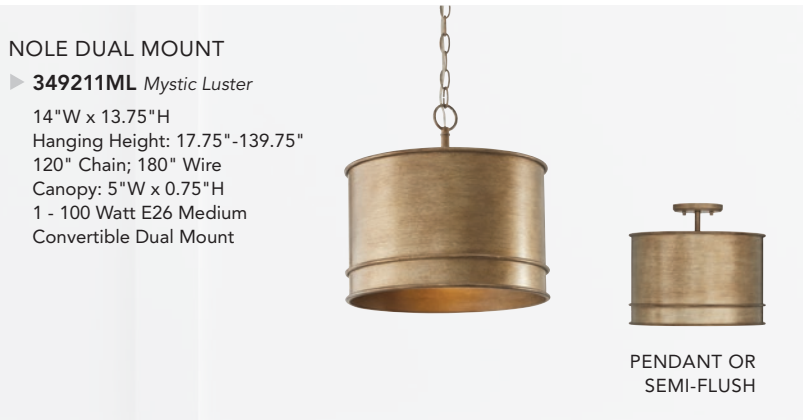

NOLE DUAL MOUNT

- **349211ML** *Mystic Luster*
- 14"W x 13.75"H
- Hanging Height: 17.75"-139.75"
- 120" Chain; 180" Wire
- Canopy: 5"W x 0.75"H
- 1 - 100 Watt E26 Medium
- Convertible Dual Mount

PENDANT OR
SEMI-FLUSH