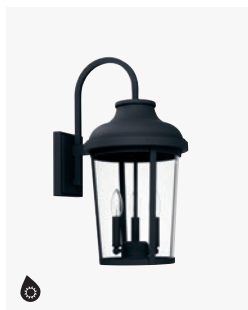

DUNBAR
page 464