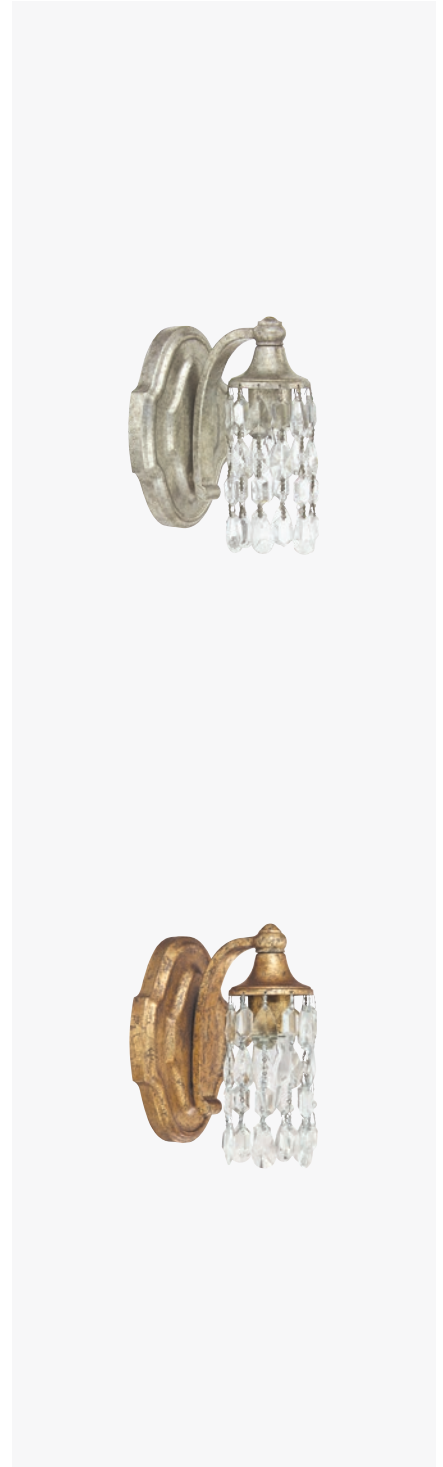

BLAKELY CRYSTAL SHADE SCONCE

▲ **8521AS-CR** *Antique Silver*

▲ **8521AG-CR** *Antique Gold*

5"W x 7.75"H x 6"E

Backplate: 5"W x 7.25"H x 1"E

Ctr/top: 4" Ctr/btm: 3.75"

1 - 60 Watt E26 Medium

Damp Rated

K9 Crystal Shade