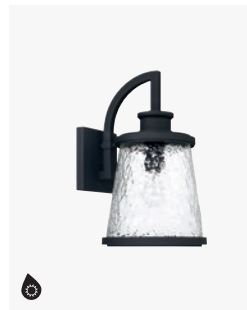

TORY
page 491