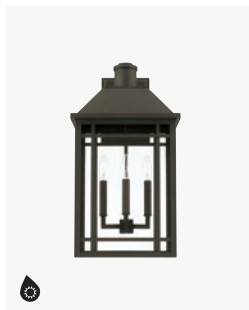

BRADEN
page 452