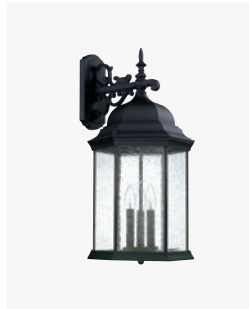

MAIN STREET
page 484