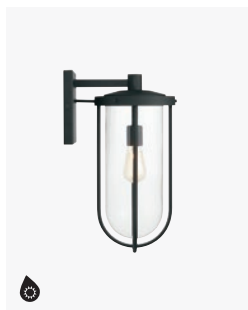

CORBIN
page 460