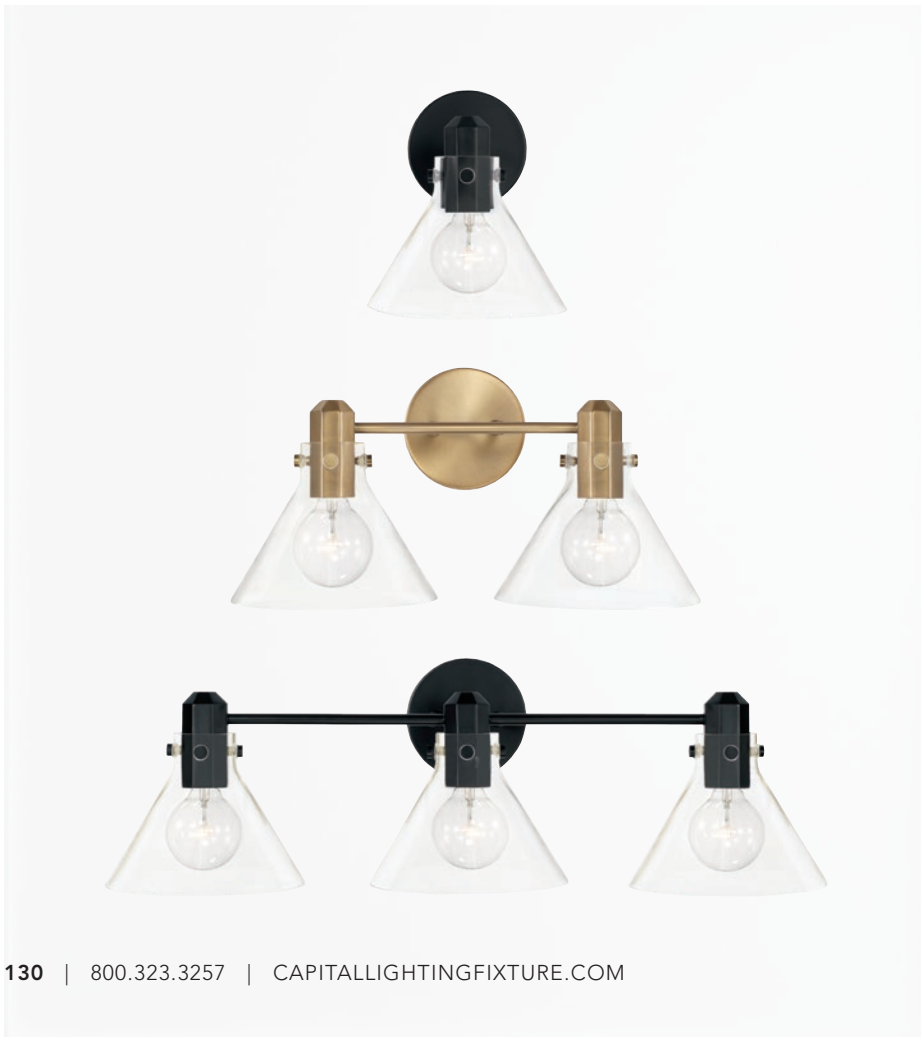

GREER CHANDELIER

- **445861MB-528** Matte Black
- **445861AD-528** Aged Brass

33"W x 25.25"H
Hanging Height: 26"-76"
Rods Included 6"(1), 12"(1) & 18"(1)L
12" Chain; 120" Wire
Canopy: 5"W x 0.75"H
6 - 100 Watt E26 Medium
Clear Glass