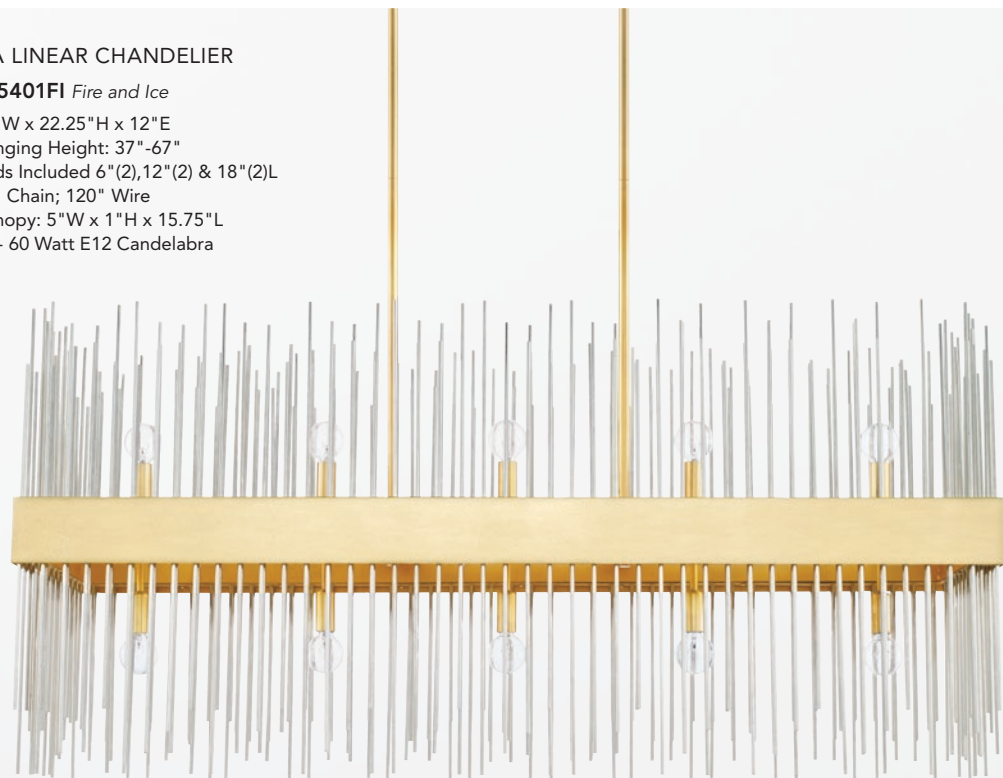

LENA LINEAR CHANDELIER

► **825401FI** *Fire and Ice*

46"W x 22.25"H x 12"E

Hanging Height: 37"-67"

Rods Included 6"(2), 12"(2) & 18"(2)L

12" Chain; 120" Wire

Canopy: 5"W x 1"H x 15.75"L

10 - 60 Watt E12 Candelabra

LEXI PENDANT

- ▲ **341711MB** *Matte Black*
- 341711AD** *Aged Brass*
- 341711BN** *Brushed Nickel*

7.25"W x 14"H
 Hanging Height: 20.75"-65.25"
 Rods Included 6"(1), 12"(1) & 18"(1)L
 12" Chain; 120" Wire
 Canopy: 5"W x 0.75"H
 1 - 100 Watt E26 Medium
 Clear Fluted Glass