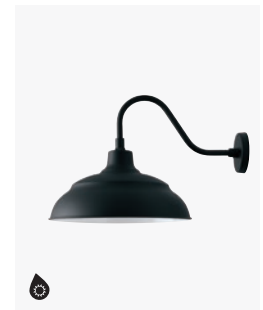

RLM
page 494