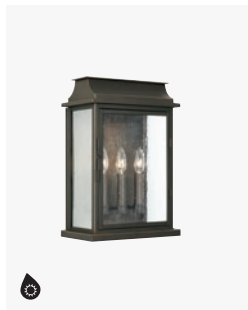

BOLTON
page 449