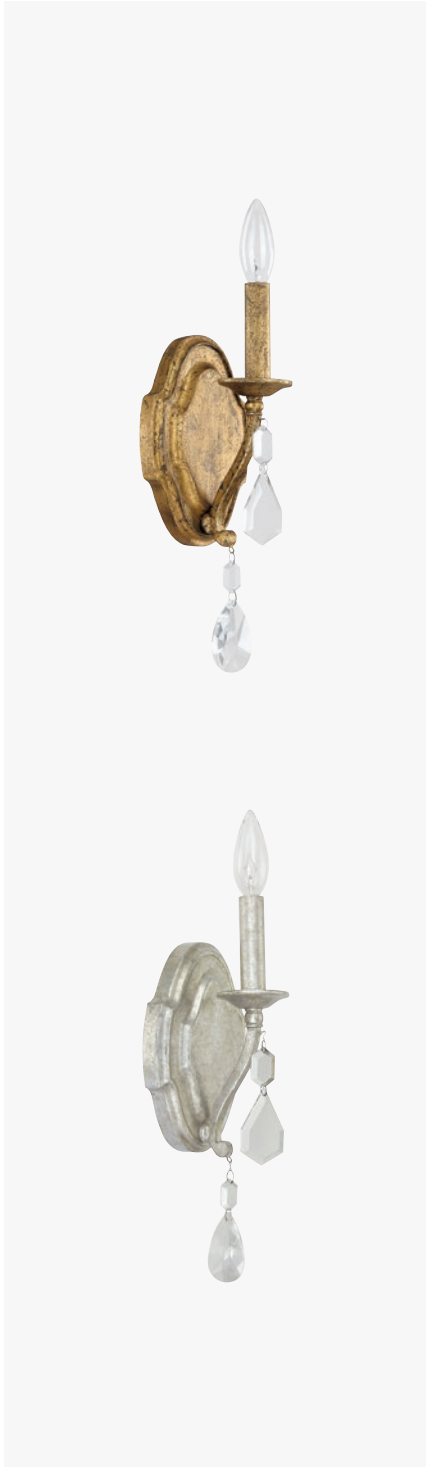

Sconces

BLAKELY 1-LIGHT SCONCE

▲ **1616AG-CR** *Antique Gold*

▲ **1616AS-CR** *Antique Silver*

5"W x 13.25"H x 4.25"E

Backplate: 5"W x 7.25"H x 1"E

Ctr/top: 5.25" Ctr/btm: 8"

1 - 60 Watt E12 Candelabra

Damp Rated