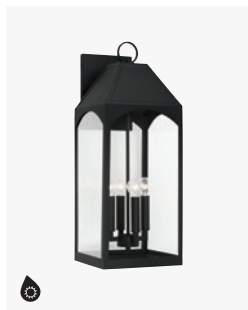

BURTON
page 456