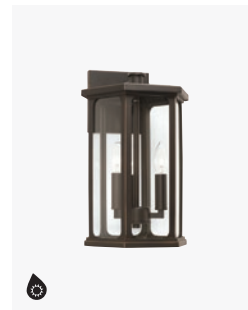

WALTON
page 493