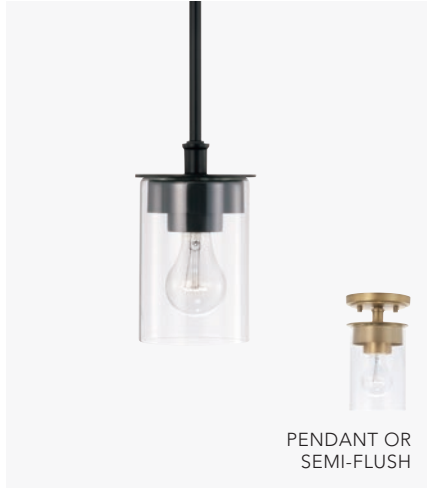

FOYERS + PENDANTS

GREYSON MINI PENDANT

- ▲ **328511AD-449** *Aged Brass*
- 328511BN-449** *Brushed Nickel*
- 328511BZ-449** *Bronze*
- 328511MB-449** *Matte Black*
- 4.75"W x 6.75"H
- Hanging Height: 13.5"-51.5"
- Rods Included 6"(2) & 12"(2)
- 6" Chain; 72" Wire
- Canopy: 5"W x 0.75"H
- 1 - 100 Watt E26 Medium
- Clear Seeded Glass