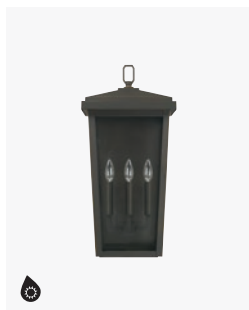

DONNELLY
page 462