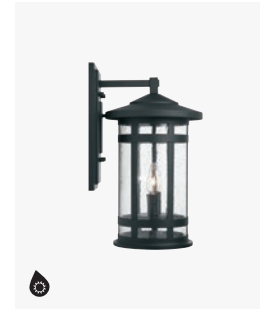

MISSION HILLS
page 488