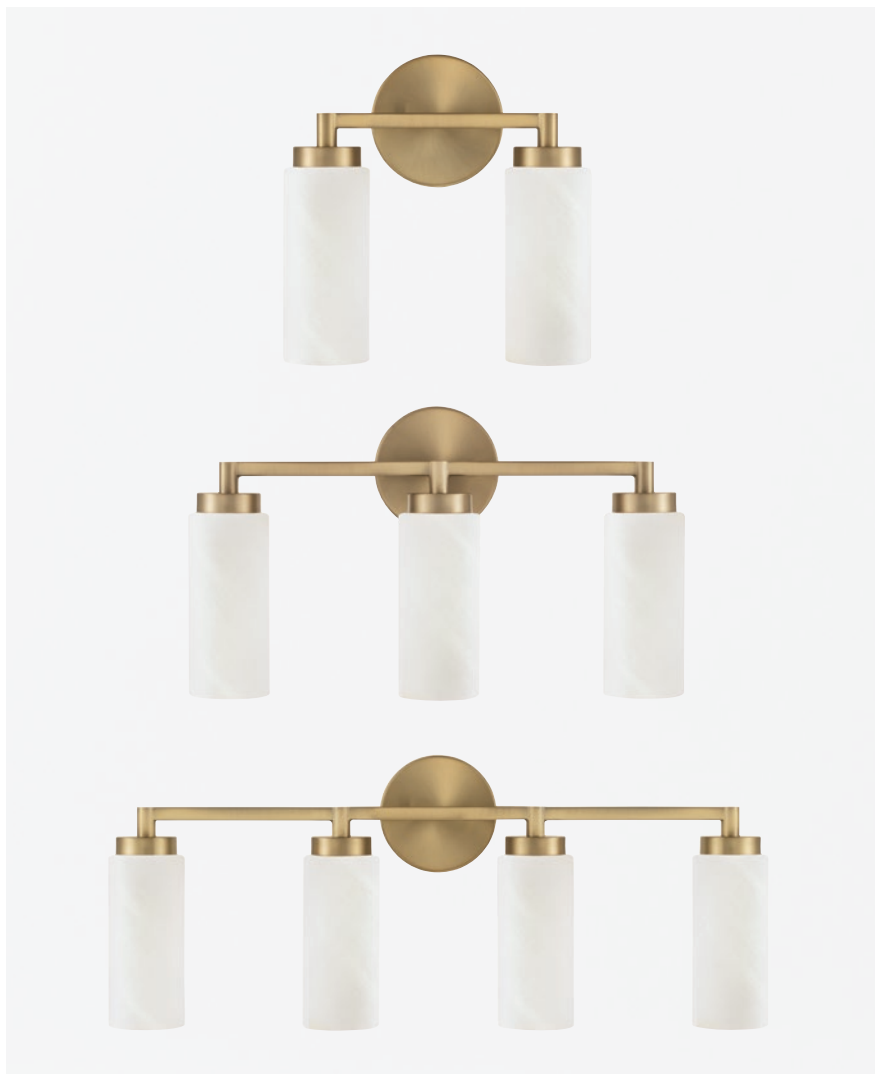

11.25"W x 11.5"H x 4.5"E
Backplate: 5"W x 5"H x 0.75"E
Ctr/top: 2.5" Ctr/btm: 9"
2 - 60 Watt E12 Candelabra
Faux Alabaster Glass
Damp Rated

ALYSSA 3-LIGHT VANITY

▶ **151731AD** *Aged Brass*

19"W x 11.5"H x 4.5"E
Backplate: 5"W x 5"H x 0.75"E
Ctr/top: 2.5" Ctr/btm: 9"
3 - 60 Watt E12 Candelabra
Faux Alabaster Glass
Damp Rated

ALYSSA 4-LIGHT VANITY

▶ **151741AD** *Aged Brass*

27.5"W x 11.5"H x 4.5"E
Backplate: 5"W x 5"H x 0.75"E
Ctr/top: 2.5" Ctr/btm: 9"
4 - 60 Watt E12 Candelabra
Faux Alabaster Glass
Damp Rated

ALYSSA CHANDELIER

▲ 451761AD Aged Brass

31"W x 18.25"H
Hanging Height: 25"-69"
Rods Included 6"(1), 12"(1) & 18"(1)L
12" Chain; 120" Wire
Canopy: 5"W x 0.75"H
6 - 60 Watt E12 Candelabra
Faux Alabaster Glass

ALYSSA PENDANT