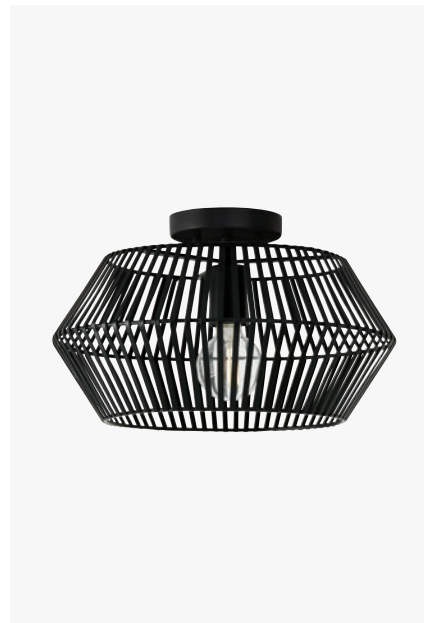

▲ 230311MB KAIYA SEMI-FLUSH

Matte Black

15.5"W x 9.75"H

Canopy: 5"W x 1"H

1 - 100 Watt E26 Medium