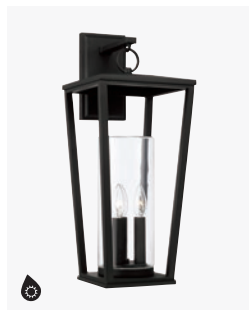

ELLIOTT
page 468