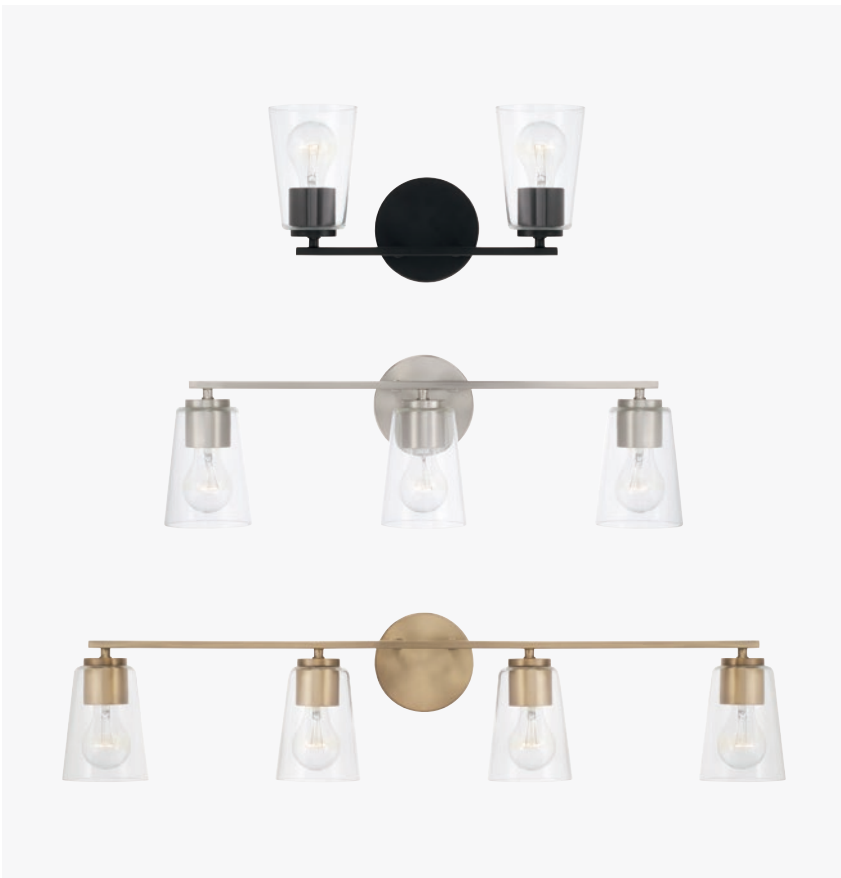

VANITY LIGHTS

BAKER 2-LIGHT VANITY

- ◀ **146921AD-533** *Aged Brass*
- **146921BN-533** *Brushed Nickel*
- **146921MB-533** *Matte Black*

14.25"W x 9.5"H x 6"E
Backplate: 5"W x 5"H x 0.75"E
Ctr/top: 2.5" Ctr/btm: 7"
2 - 100 Watt E26 Medium
Clear Seeded Glass
Damp Rated

BAKER 3-LIGHT VANITY

- ◀ **146931BN-533** *Brushed Nickel*
- **146931AD-533** *Aged Brass*
- **146931MB-533** *Matte Black*

23"W x 9.5"H x 6"E
3 - 100 Watt E26 Medium

BAKER 4-LIGHT VANITY

- ◀ **146941MB-533** *Matte Black*
- **146941AD-533** *Aged Brass*
- **146941BN-533** *Brushed Nickel*

31.75"W x 9.5"H x 6"E
4 - 100 Watt E26 Medium

PORTMAN 2-LIGHT VANITY

- ◀ **148621MB-537** *Matte Black*
- **148621AD-537** *Aged Brass*
- **148621BN-537** *Brushed Nickel*

14.5"W x 8.25"H x 5.5"E
Backplate: 5"W x 5"H x 0.75"E
Ctr/top: 2.5" Ctr/btm: 5.75"
2 - 100 Watt E26 Medium
Clear Glass
Damp Rated

PORTMAN 3-LIGHT VANITY

- ◀ **148631BN-537** *Brushed Nickel*
- **148631AD-537** *Aged Brass*
- **148631MB-537** *Matte Black*

25"W x 8.25"H x 5.5"E
3 - 100 Watt E26 Medium

PORTMAN 4-LIGHT VANITY

- ◀ **148641AD-537** *Aged Brass*
- **148641BN-537** *Brushed Nickel*
- **148641MB-537** *Matte Black*

35.25"W x 8.25"H x 5.5"E
4 - 100 Watt E26 Medium