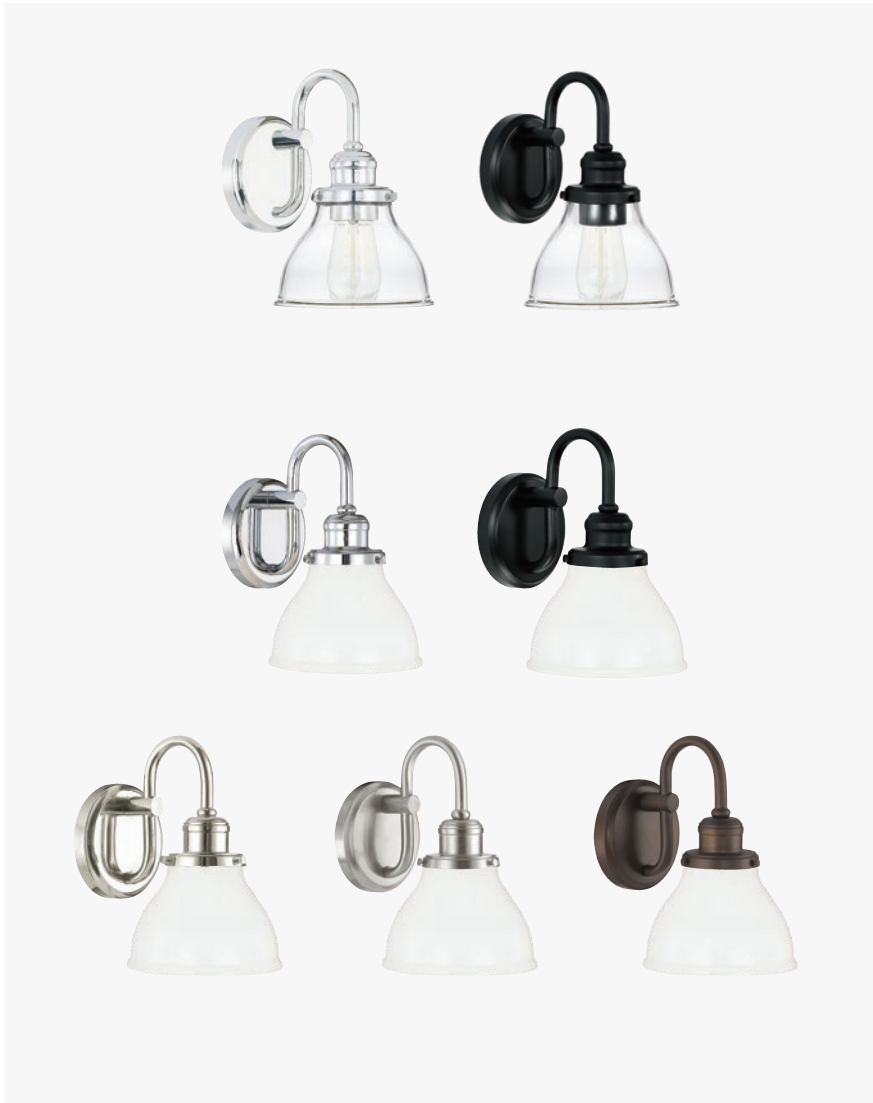

▲ **8521AG-CR** *Antique Gold*

5"W x 7.75"H x 6"E

Backplate: 5"W x 7.25"H x 1"E

Ctr/top: 4" Ctr/btm: 3.75"

1 - 60 Watt E26 Medium

Damp Rated

K9 Crystal Shade

Sconces