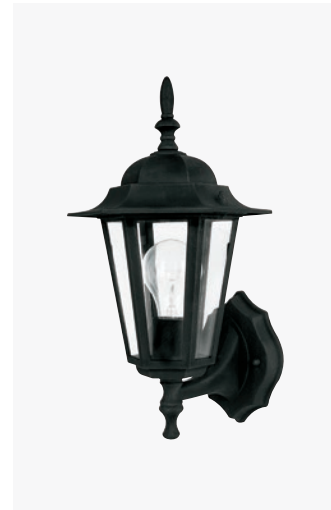

OUTDOOR WALL LANTERN

▲ **9825BK** Black
7"W x 15"H x 9"E
Backplate: 5.25"W x 7.25"H x 1"E
Ctr/top: 11.5" Ctr/btm: 3.5"
1 - 60 Watt E26 Medium
Clear Glass
Wet Rated