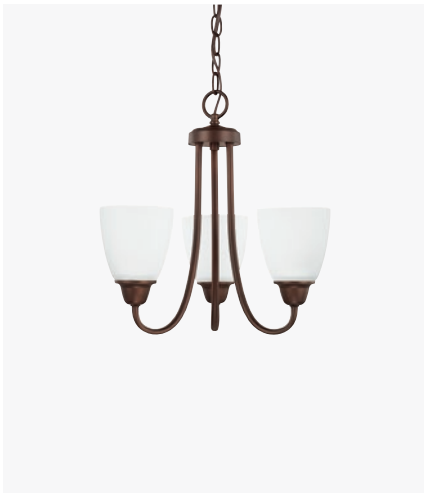

▲ **415131BZ-337** *Bronze*
415131BN-337 *Brushed Nickel*
15"W x 14.75"H
Hanging Height: 18"-138"
120" Chain; 144" Wire
Canopy: 5"W x 1"H
3 - 100 Watt E26 Medium
Acid Washed Glass