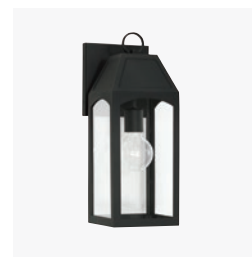

OUTDOOR + RLM
page 80