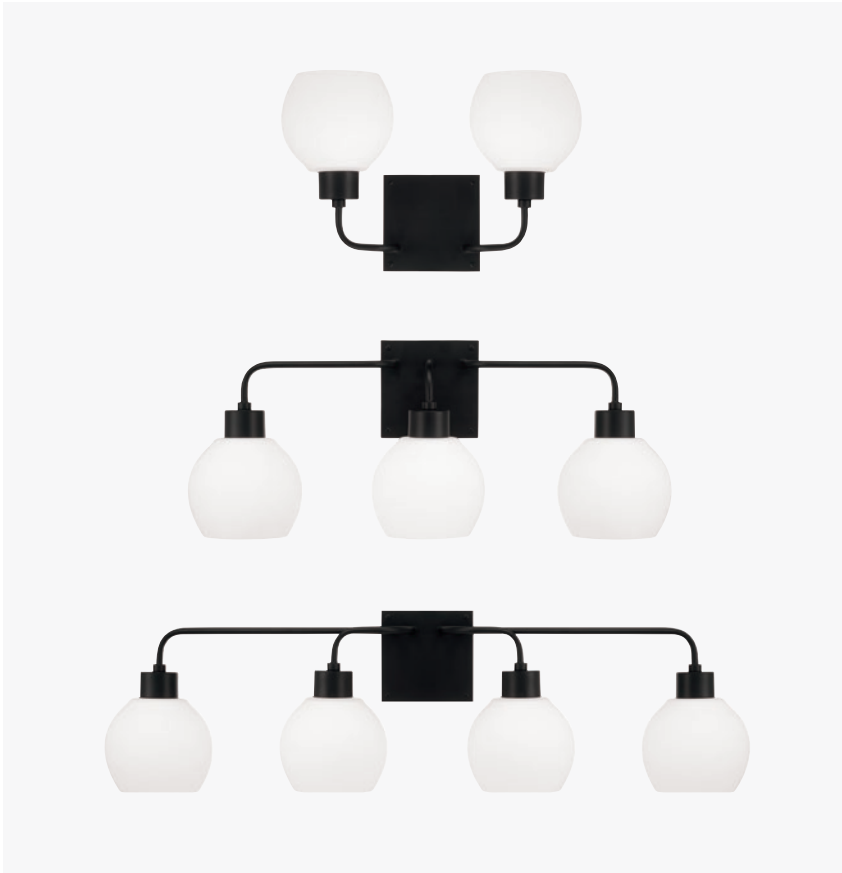

VANITY LIGHTS

SOFT WHITE GLASS

TANNER 2-LIGHT VANITY

- ◀ **120021MB-540** *Matte Black*
  15"W x 9.75"H x 7"E
  Backplate: 5"W x 5"H x 0.75"E
  Ctr/top: 2.75" Ctr/btm: 7"
  2 - 100 Watt E26 Medium
  Soft White Glass
  Damp Rated

TANNER 3-LIGHT VANITY

- ◀ **120031MB-540** *Matte Black*
  24.5"W x 9.75"H x 7"E
  3 - 100 Watt E26 Medium

TANNER 4-LIGHT VANITY

- ◀ **120041MB-540** *Matte Black*
  34"W x 9.75"H x 7.75"E
  4 - 100 Watt E26 Medium