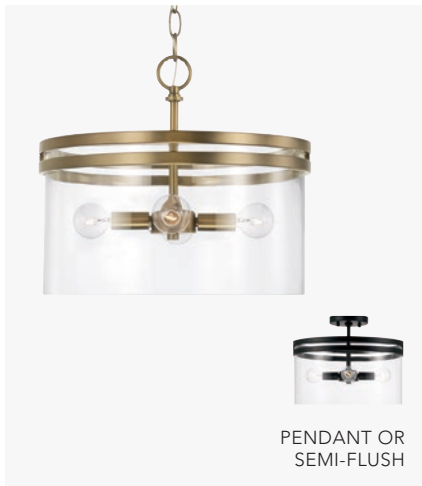

FULLER DUAL MOUNT

- ▲ **248741AD** *Aged Brass*
- **248741BN** *Brushed Nickel*
- **248741MB** *Matte Black*
- 14.5"W x 12.75"H
- Hanging Height: 16.75"-138.75"
- 120" Chain; 144" Wire
- Canopy: 5"W x 0.75"H
- 4 - 60 Watt E12 Candelabra
- Clear Glass