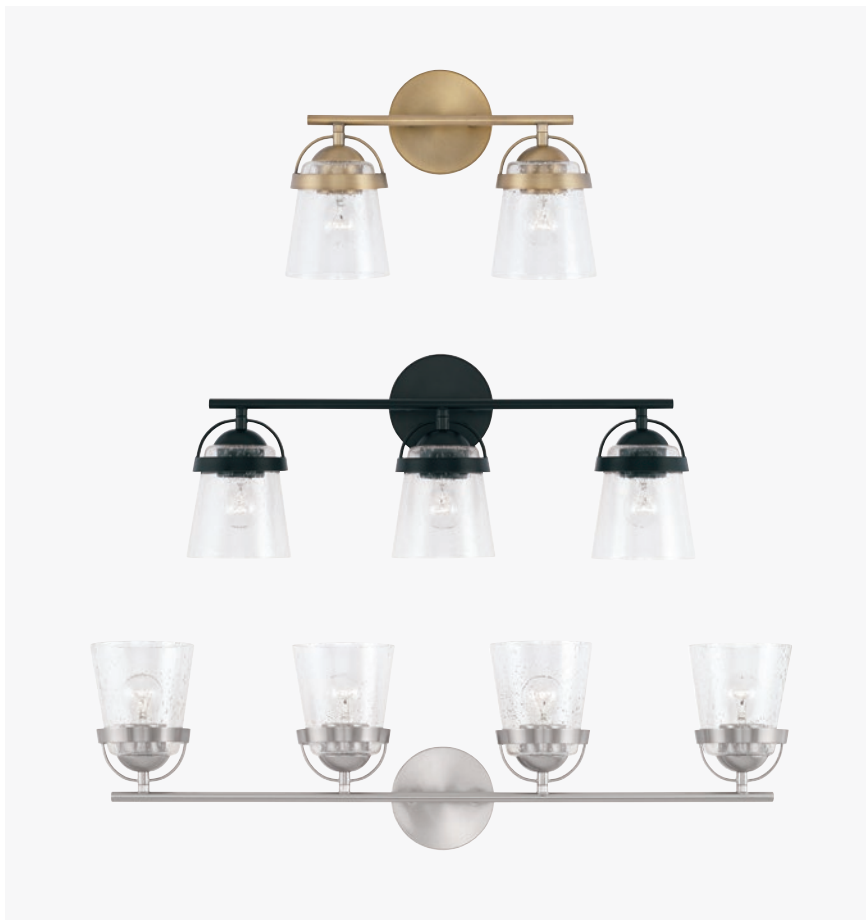

MADISON 5-LIGHT CHANDELIER

- ▲ 447051AD *Aged Brass*
  - 447051BN *Brushed Nickel*
  - 447051MB *Matte Black*
- 25"W x 26.75"H  
Hanging Height: 30.75"-152.75"  
120" Chain; 144" Wire  
Canopy: 5"W x 0.75"H  
5 - 60 Watt E12 Candelabra

MADISON PENDANT

- ▲ 347011BN *Brushed Nickel*
  - 347011AD *Aged Brass*
  - 347011MB *Matte Black*
- 14"W x 19.25"H  
Hanging Height: 23.25"-145.25"  
120" Chain; 144" Wire  
Canopy: 5"W x 0.75"H  
1 - 100 Watt E26 Medium  
Clear Seeded Glass

## MADISON DUAL MOUNT

- ◀ **247011AD** *Aged Brass*
- 247011BN** *Brushed Nickel*
- 247011MB** *Matte Black*

13"W x 11.5"H  
Hanging Height: 10.5"-137.5"  
120" Chain; 144" Wire  
Canopy: 5"W x 0.75"H  
1 - 100 Watt E26 Medium  
Clear Seeded Glass  
Convertible Dual Mount

## MADISON 2-LIGHT VANITY

- ◀ **147021AD-534** *Aged Brass*
- 147021BN-534** *Brushed Nickel*
- 147021MB-534** *Matte Black*

14"W x 9.5"H x 6.5"E  
Backplate: 5"W x 5"H x 0.75"E  
Ctr/top: 2.5" Ctr/btm: 7"  
2 - 100 Watt E26 Medium  
Clear Seeded Glass  
Damp Rated