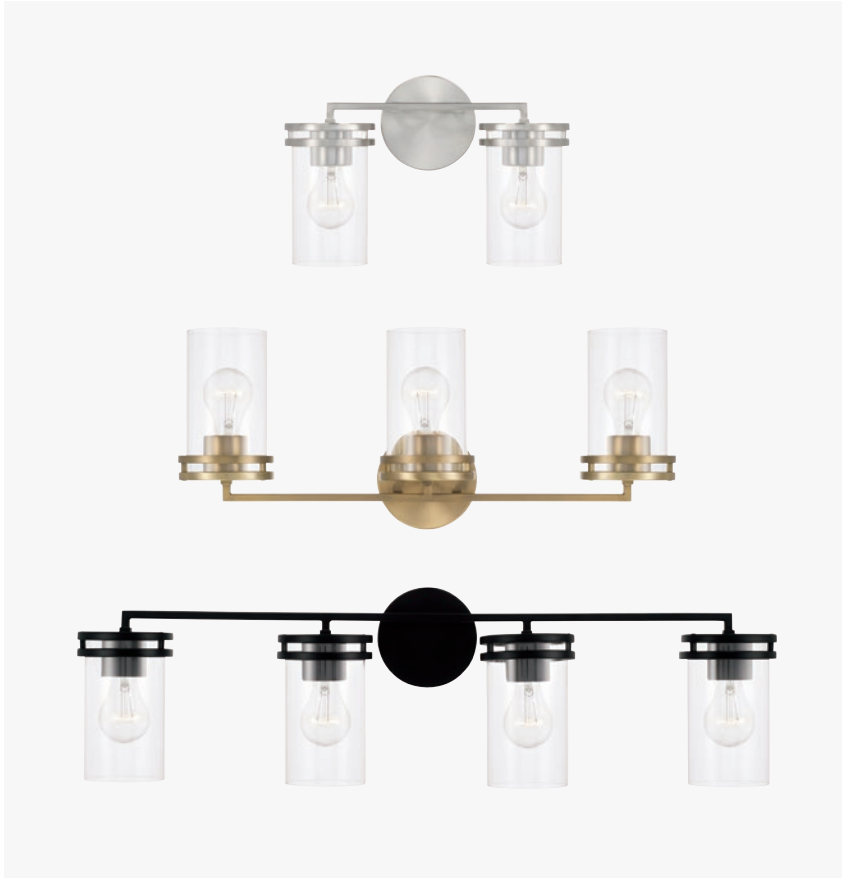

VANITY LIGHTS

FULLER 2-LIGHT VANITY

- ◀ **148721BN-539** *Brushed Nickel*
- **148721AD-539** *Aged Brass*
- **148721MB-539** *Matte Black*

14.25"W x 9.75"H x 6"E
Backplate: 5"W x 5"H x 0.75"E
Ctr/top: 2.5" Ctr/btm: 7.25"
2 - 100 Watt E26 Medium
Clear Glass
Damp Rated

FULLER 3-LIGHT VANITY

- ◀ **148731AD-539** *Aged Brass*
- **148731BN-539** *Brushed Nickel*
- **148731MB-539** *Matte Black*

24"W x 9.75"H x 6"E
3 - 100 Watt E26 Medium

FULLER 4-LIGHT VANITY

- ◀ **148741MB-539** *Matte Black*
- **148741AD-539** *Aged Brass*
- **148741BN-539** *Brushed Nickel*

33.5"W x 9.75"H x 6"E
4 - 100 Watt E26 Medium