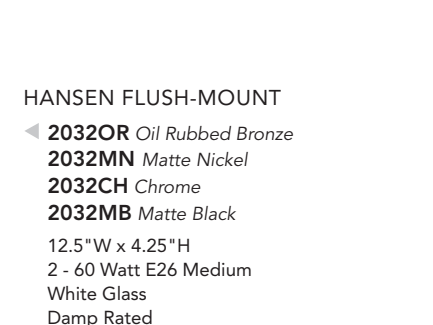

HANSEN FLUSH-MOUNT

- ◀ **2032OR** *Oil Rubbed Bronze*
- **2032MN** *Matte Nickel*
- **2032CH** *Chrome*
- **2032MB** *Matte Black*
- 12.5"W x 4.25"H
- 2 - 60 Watt E26 Medium
- White Glass
- Damp Rated