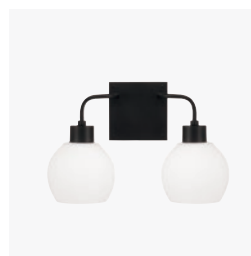

VANITY LIGHT
page 42