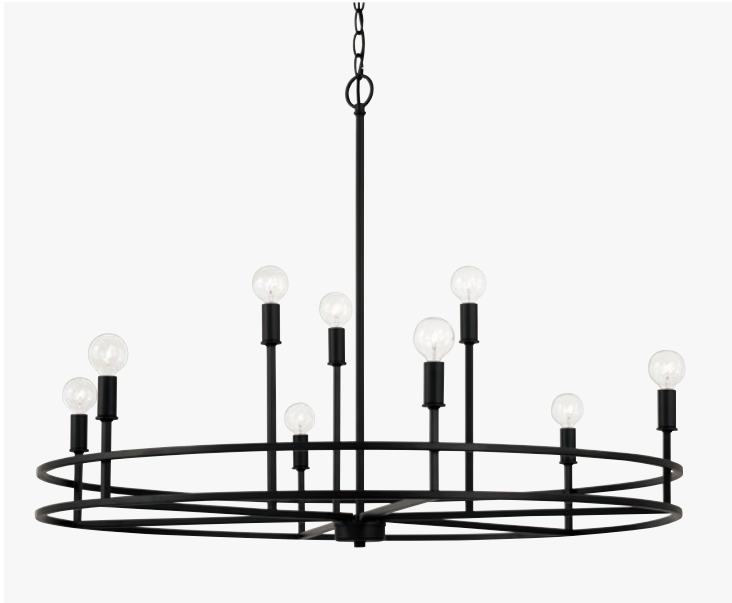

#### DIXON 5-LIGHT CHANDELIER

- ▲ **415251BN-338** *Brushed Nickel*
  - 415251BZ-338** *Bronze*
  - 415251MB-338** *Matte Black Matte Black*
- 23"W x 23"H  
Hanging Height: 26.75"-147"  
120" Chain; 144" Wire  
Canopy: 5"W x 1"H  
5 - 100 Watt E26 Medium  
Soft White Glass

#### DIXON 3-LIGHT CHANDELIER

- ▲ **415231BZ-338** *Bronze*
  - 415231BN-338** *Brushed Nickel*
  - 415231MB-338** *Matte Black*
- 17.25"W x 21.5"H  
Hanging Height: 25.25"-83.75"  
120" Chain; 144" Wire  
Canopy: 5"W x 1"H  
3 - 100 Watt E26 Medium  
Soft White Glass

#### DIXON 9-LIGHT CHANDELIER

- ▶ **415291MB-338** *Matte Black*
  - 415291BN-338** *Brushed Nickel*
  - 415291BZ-338** *Bronze*
- 28"W x 30"H  
Hanging Height: 33.5"-156"  
120" Chain; 144" Wire  
Canopy: 5"W x 1"H  
9 - 100 Watt E26 Medium  
Soft White Glass

**FULLER PENDANT**

- ▲ **348711AD** *Aged Brass*
- 348711BN** *Brushed Nickel*
- 348711MB** *Matte Black*

9.25"W x 15"H  
 Hanging Height: 18.5"-141"  
 120" Chain; 144" Wire  
 Canopy: 5"W x 0.75"H  
 1 - 100 Watt E26 Medium  
 Clear Glass