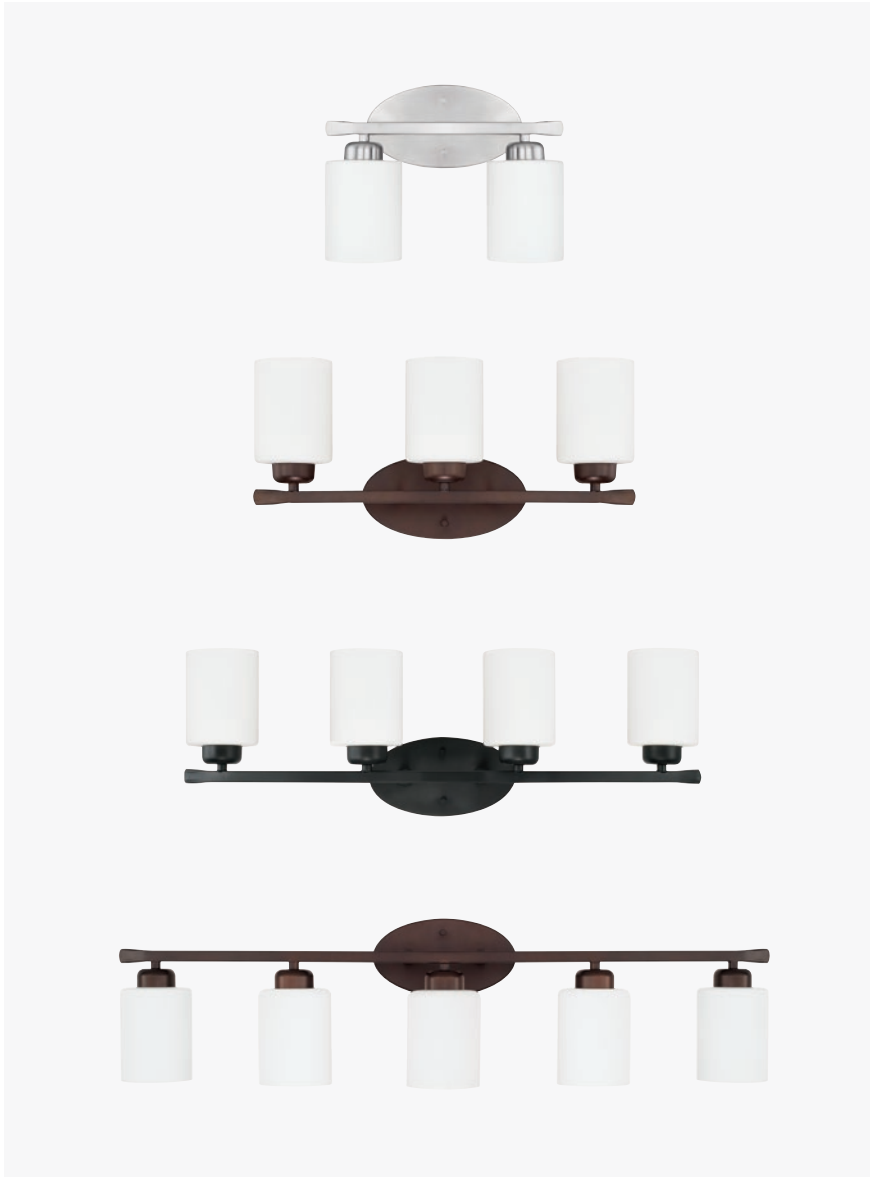

DIXON

BRONZE, BRUSHED NICKEL OR MATTE BLACK

DIXON MINI PENDANT

- ◀ **315211BN-338** *Brushed Nickel*
- **315211BZ-338** *Bronze*
- **315211MB-338** *Matte Black*

5"W x 6.5"H
Hanging Height: 13.5"-53"
Rods Included 6" (2) & 12" (2)
6" Chain; 72" Wire
Canopy: 5"W x 1"H
1 - 100 Watt E26 Medium
Soft White Glass

DIXON SCONCE

- ◀ **615211MB-338** *Matte Black*
- **615211BZ-338** *Bronze*
- **615211BN-338** *Brushed Nickel*

4.5"W x 8.25"H x 5.75"E
Backplate: 4.5"W x 8.25"H x 0.75"E
Ctr/top: 4" Ctr/btm: 4.25"
1 - 100 Watt E26 Medium
Soft White Glass
Damp Rated

DIXON 2-LIGHT VANITY

- ◀ **115221BN-338** *Brushed Nickel*
- **115221BZ-338** *Bronze*
- **115221MB-338** *Matte Black*

13"W x 9"H x 5.5"E
Backplate: 8.25"W x 4.5"H x 1"E
Ctr/top: 2.25" Ctr/btm: 6.75"
2 - 100 Watt E26 Medium
Soft White Glass
Damp Rated

DIXON 3-LIGHT VANITY

- ◀ **115231BZ-338** *Bronze*
- **115231BN-338** *Brushed Nickel*
- **115231MB-338** *Matte Black*

20.5"W x 9"H x 6.75"E
3 - 100 Watt E26 Medium

DIXON 4-LIGHT VANITY

- ◀ **115241MB-338** *Matte Black*
- **115241BN-338** *Brushed Nickel*
- **115241BZ-338** *Bronze*

28.5"W x 9"H x 6.75"E
4 - 100 Watt E26 Medium

DIXON 5-LIGHT VANITY

- ◀ **115251BZ-338** *Bronze*
- **115251BN-338** *Brushed Nickel*
- **115251MB-338** *Matte Black*

36.75"W x 9"H x 7.75"E
5 - 100 Watt E26 Medium

AVAILABLE IN THESE FINISHES: