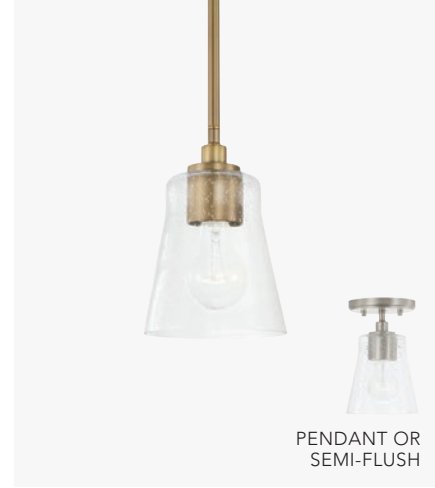

MASON MINI DUAL MOUNT

- ▲ **246811MB-532** *Matte Black*
- **246811AD-532** *Aged Brass*
- **246811BN-532** *Brushed Nickel*
- 5"W x 7.75"H
- Hanging Height: 8.5"-2.75"
- Rods Included 6"(2) & 12"(2)
- 6" Chain; 72" Wire
- Canopy: 5"W x 0.75"H
- 1 - 100 Watt E26 Medium
- Clear Glass
- Convertible Dual Mount

PENDANT OR
SEMI-FLUSH

BAKER MINI PENDANT

- ▲ **346911AD-533** *Aged Brass*
- **346911BN-533** *Brushed Nickel*
- **346911MB-533** *Matte Black*
- 5.5"W x 7.75"H
- Hanging Height: 8.5"-53.25"
- Rods Included 6"(2) & 12"(2)
- 6" Chain; 72" Wire
- Canopy: 5"W x 0.75"H
- 1 - 100 Watt E26 Medium
- Clear Seeded Glass
- Convertible Dual Mount

PENDANT OR
SEMI-FLUSH