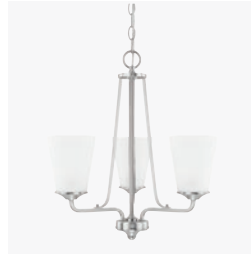

BRAYLON
page 10