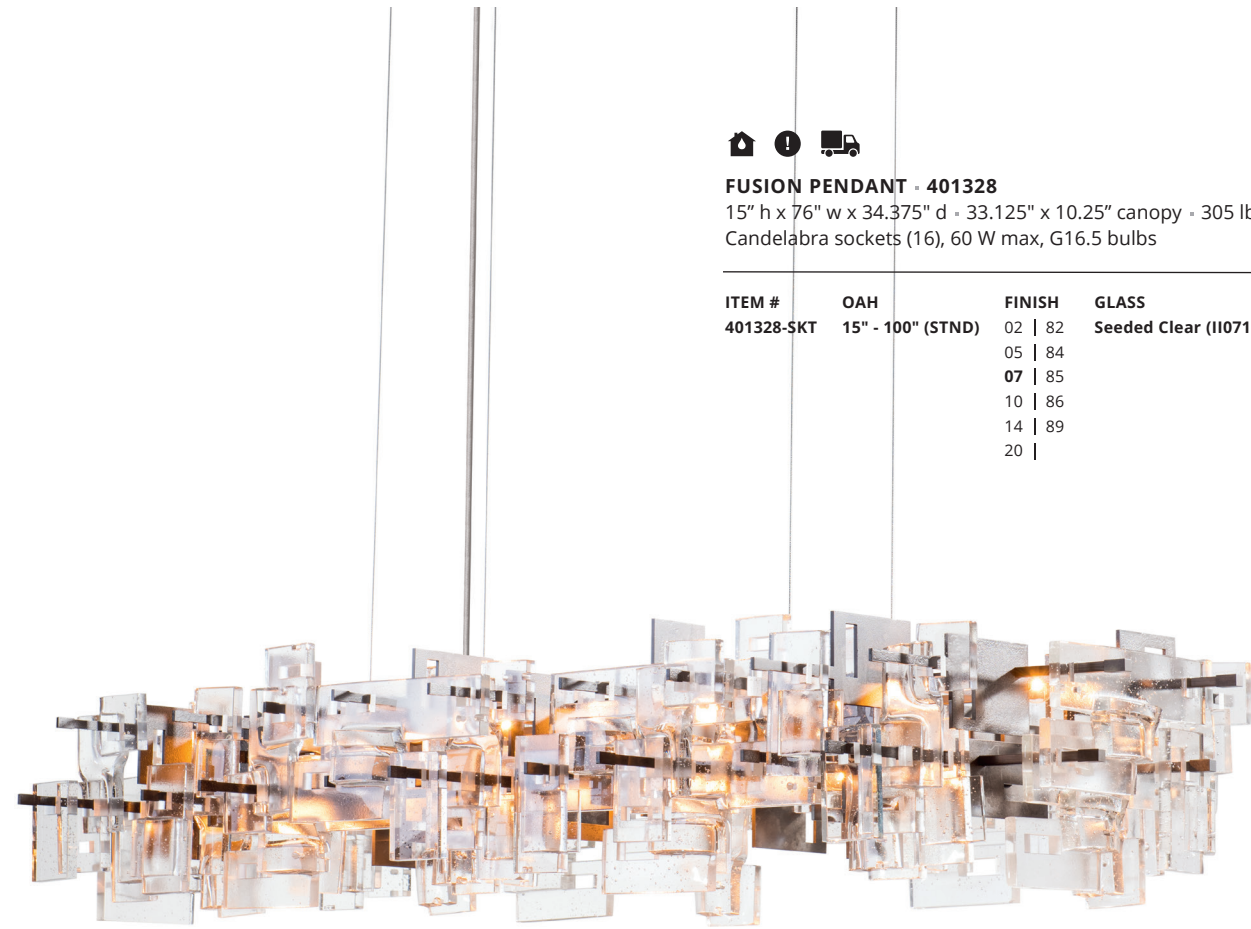

# BRUTUS

**BRUTUS PENDANT - 401310**

10.7" h x 43.4" w x 14.3" d - 4.8" x 16.3" canopy  
 38.4 lbs - Candelabra sockets (4), 60 W max, B bulbs

ITEM #	OAH	FINISH
401310-SKT	16.6" - 55.6" (MULT)	02   82
	Multi-height	05   84
	stem kit includes:	07   85
	(3) 12" pipes	10   86
	(1) 6" pipe	14   89
	(1) 3" pipe	20

**BRUTUS SCONCE - 402035**

17.3" h x 24.4" w x 7.2" d - 5" x 5.8" backplate  
 9.2 lbs - 8.3" vertical mounting height  
 Candelabra sockets (2), 60 W max, B bulbs

ITEM #	FINISH
402035-SKT	02   82
	05   84
	07   85
	10   86
	14   89
	20

**FUSION PENDANT - 401328**  
 15" h x 76" w x 34.375" d - 33.125" x 10.25" canopy - 305 lbs  
 Candelabra sockets (16), 60 W max, G16.5 bulbs

ITEM #	OAH	FINISH	GLASS
401328-SKT	15" - 100" (STND)	02   82 05   84 07   85 10   86 14   89 20	Seeded Clear (II0713)

**FUSION SEMI-FLUSH - 401234**  
 14.9" h x 18" w x 18" d - 5.8" sq canopy - 52 lbs  
 Candelabra sockets (5), 60 W max, G16.5 bulbs

ITEM #	FINISH	GLASS
401234-SKT	02   82 05   84 07   85 10   86 14   89 20	Seeded Clear (II0713)