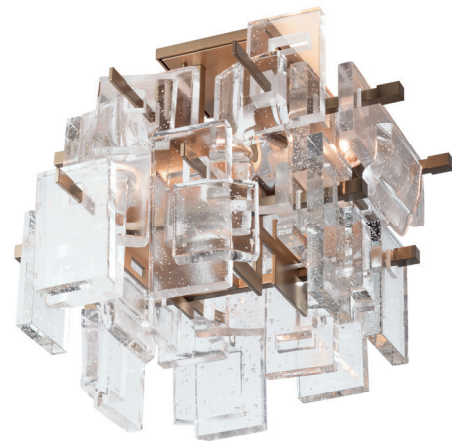

# BRUTUS

**BRUTUS PENDANT - 401310**

10.7" h x 43.4" w x 14.3" d - 4.8" x 16.3" canopy  
 38.4 lbs - Candelabra sockets (4), 60 W max, B bulbs

ITEM #	OAH	FINISH
401310-SKT	16.6" - 55.6" (MULT)	02   82
	Multi-height	05   84
	stem kit includes:	07   85
	(3) 12" pipes	10   86
	(1) 6" pipe	14   89
	(1) 3" pipe	20

**BRUTUS SCONCE - 402035**

17.3" h x 24.4" w x 7.2" d - 5" x 5.8" backplate  
 9.2 lbs - 8.3" vertical mounting height  
 Candelabra sockets (2), 60 W max, B bulbs

ITEM #	FINISH
402035-SKT	02   82
	05   84
	07   85
	10   86
	14   89
	20

**FUSION PENDANT - 401328**  
 15" h x 76" w x 34.375" d - 33.125" x 10.25" canopy - 305 lbs  
 Candelabra sockets (16), 60 W max, G16.5 bulbs

ITEM #	OAH	FINISH	GLASS
401328-SKT	15" - 100" (STND)	02   82 05   84 07   85 10   86 14   89 20	Seeded Clear (II0713)

**FUSION SEMI-FLUSH - 401234**  
 14.9" h x 18" w x 18" d - 5.8" sq canopy - 52 lbs  
 Candelabra sockets (5), 60 W max, G16.5 bulbs

ITEM #	FINISH	GLASS
401234-SKT	02   82 05   84 07   85 10   86 14   89 20	Seeded Clear (II0713)