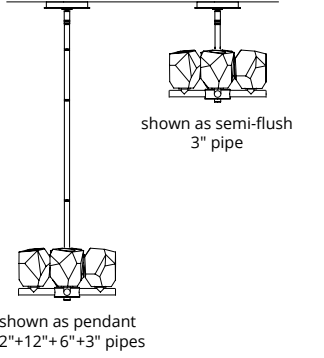

S-45°

GATSBY 8-LIGHT OVAL CHANDELIER - 105021

21.2" h x 45.3" w x 27.1" d
6.6" OD canopy - 15' wire, 3' chain - 40.4 lbs
Candelabra sockets (8), 60 W max, B bulbs

ITEM #	FINISH	ELEMENT
105021-SKT	02 : 82	Crystal (CR)
	05 : 84	
	07 : 85	
	10 : 86	
	14 : 89	
	20 : 82