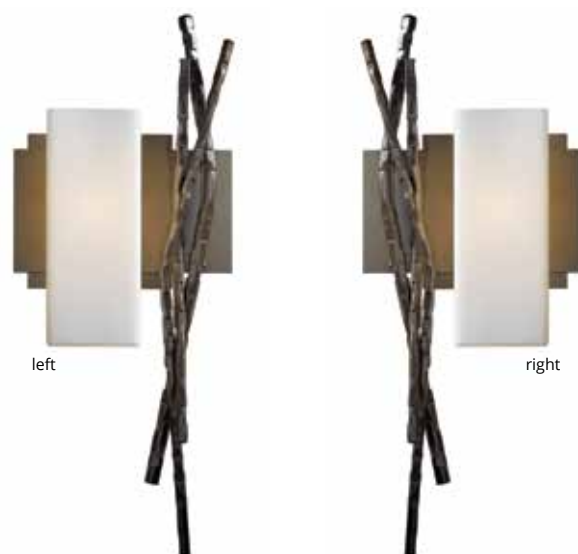

ADA

BRINDILLE SCONCE - 207670
18.9" h x 7.8" w x 3.7" d - 5.8 lbs
5.1" x 5.5" backplate - 12.1" vertical mounting ht
G9 socket, 60 W max, G9 bulbs

ITEM #	ORIENTATION	FINISH	GLASS
207670-LED	Left (LFT)	02 : 82	Opal (GG0351)
	Right (RGT)	05 : 84	
		07 : 85	
		10 : 86	
		14 : 89	
		20 : 82	

ADA

CAVALETTI SCONCE - 207675
11.5" h x 16.5" w x 4" d - 5.2 lbs
15.8" x 5.5" backplate - 8.8" vertical mounting ht
Candelabra sockets (2), 15 W max, B LED bulbs

ITEM #	FINISH	GLASS
207675-SKT	02 : 82	Flax (SE1606)
	05 : 84	Natural Anna (SF1606)
	07 : 85	
	10 : 86	
	14 : 89	
	20 : 82