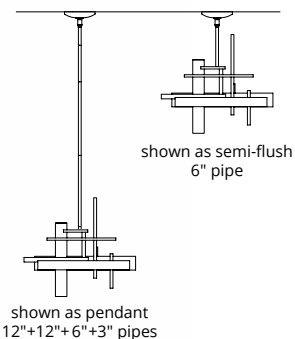

S-45° AL M

TURA SEEDED GLASS LOW VOLTAGE MINI PENDANT - 161184 - 15" h x 16.4" w x 11" d
5.5" OD canopy - 3.8 lbs
GY 6.35 socket (1), 4 watt max, G4 LED bulb

ITEM #	OAH	FINISH	GLASS
161184-SKT	18" - 80" (STND)	02 : 82	Seeded (I10728)
		05 : 84	
		07 : 85	
		10 : 86	
		14 : 89	
		20 : ..	

S-45° AL M

TURA FROSTED GLASS LOW VOLTAGE MINI PENDANT - 161185 - 15" h x 16.4" w x 11" d
5.5" OD canopy - 3.2 lbs
GY 6.35 socket (1), 4 watt max, G4 LED bulb

ITEM #	OAH	FINISH	GLASS
161185-SKT	18" - 80" (STND)	02 : 82	Frosted (YC0305)
		05 : 84	
		07 : 85	
		10 : 86	
		14 : 89	
		20 : ..	

M Multi-Application Design

L S-45° AL M

PLANAR LED PENDANT - 139718
11" h x 12.1" w x 10.6" d - 5" sq canopy - 70" wire - 11 lbs
580 EST. DELIVERED LUMENS, 23W, 3000K CCT,
90 CRI, 100-120V AC INPUT, ELV DIMMING

ITEM #	OAH	FINISH
139718-SKT	13.4" - 58.4" (MULT)	02 : 82
	Multi-height	05 : 84
	stem kit includes:	07 : 85
	(3) 12" pipes	10 : 86
	(1) 6" pipe	14 : 89
	(1) 3" pipe	20 : ..