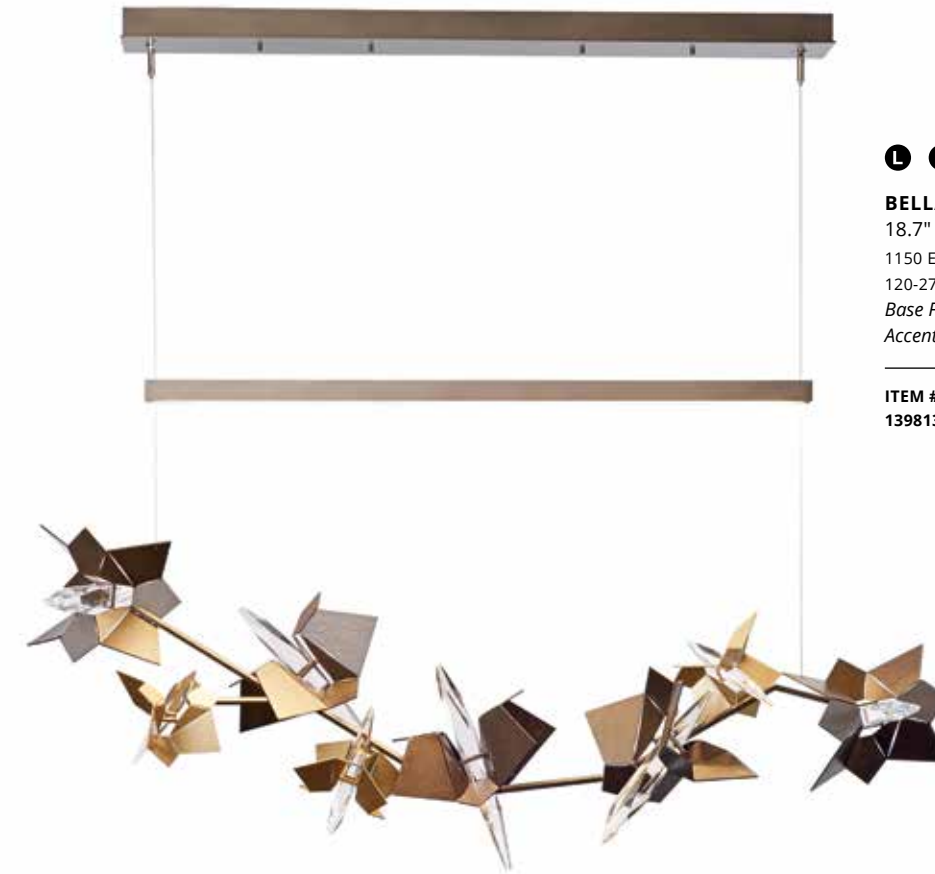

L S-45°

CASCADE LED PENDANT - 139778
21.1" h x 50.9" w x 5.6" d - 5.3" x 20.3" canopy - 20.4 lbs
1380 EST. DELIVERED LUMENS, 46W, 3000K CCT, 90 CRI,
120-277V AC INPUT, ELV 0-10 DIMMING

ITEM #	OAH	FINISH
139778-LED	30" - 100" (STND)	02 : 82 05 : 84 07 : 85 10 : 86 14 : 89 20 : .....

L S-45°

BELLADONNA LED PENDANT - 139813
18.7" h x 50.3" w x 19.5" d - 4.5" x 38.5" canopy - 33.8 lbs
1150 EST. DELIVERED LUMENS, 25W, 3000K CCT, 90 CRI,
120-277V AC INPUT, ELV 0-10 DIMMING
Base Finish = Canopy / Fixture core
Accent Finish = 3 smaller florets

ITEM #	OAH	FINISH	ACCENT	ELEMENT
139813-LED	25" - 100" (STND)	02 : 82 05 : 84 07 : 85 10 : 86 14 : 89 20 :	02 : 82 05 : 84 07 : 85 10 : 86 14 : 89 20 :	Crystal (CR)

S1-45°

ETCH PENDANT - 136390
8.8" h x 54" w x 15.3" d - 15.8" x 5" canopy - 28.4 lbs
Medium sockets (4), 60 W max, A19 bulbs

ITEM #	OAH	FINISH	SHADE
136390-SKT	30" - 40" (SHRT)	02 : 82	Flax (SE4298)
	40" - 54.8" (STND)	05 : 84	Natural Anna (SF4298)
	54.5" - 69.3" (LONG)	07 : 85 10 : 86 14 : 89 20 :	

L S1-45° M

CROSSING WAVES LED PENDANT - 139905
13.3" h x 45" w x 9.1" d - 2.4" x 38.4" canopy - 17 lbs
1150 EST. DELIVERED LUMENS, 25W, 3000K CCT, 90 CRI,
120-277V AC INPUT, ELV 0-10 DIMMING

ITEM #	OAH	FINISH
139905-LED	20" - 100" (STND)	02 : 82 05 : 84 07 : 85 10 : 86 14 : 89 20 : .....