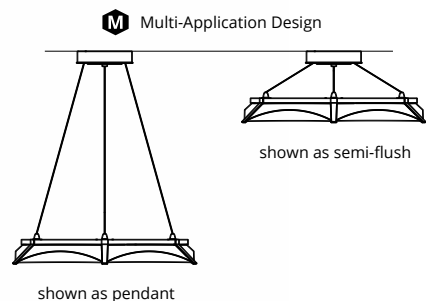

L S-45° H M

BENTO LED PENDANT - 138650
4.7" h x 32.8" dia - 8.6" OD canopy - 17.6 lbs
1633 EST. DELIVERED LUMENS, 28W, 3000K CCT, 85 CRI,
100-120V INPUT, ELV DIMMING

ITEM #	OAH	FINISH	SHADE
138650-LED	19" - 85" (STND)	02 : 82 05 : 84 07 : 85 10 : 86 14 : 89 20 :	Spun Frost (SH1974)

BENTO SEMI-FLUSH - 126620
5.7" h x 17.8" sq - 8" OD canopy - 3.4 lbs
Medium sockets (2), 75 W max, A19 bulbs

ITEM #	FINISH	SHADE
126620-SKT	02 : 82 05 : 84 07 : 85 10 : 86 14 : 89 20 :	Spun Frost (SH1999)