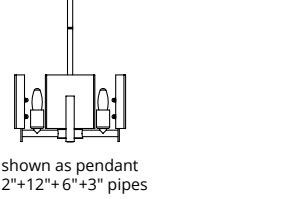

ARC SEMI-FLUSH/PENDANT - 131060

8.1" h x 13.5" square - 5.5" OD canopy - 66" wire
9 lbs - Medium sockets (4), 60 W max, B bulbs

ITEM #	OAH	FINISH	GLASS
131060-SKT	13.3" - 49.3" (MULT)	02 : 82	White Swirl (YR0719)
	Multi-height	05 : 84	
	stem kit includes:	07 : 85	
	(3) 12" pipes	10 : 86	
	(1) 6" pipe	14 : 89	
	(1) 3" pipe	20 : 20	

Multi-Application Design

Plated Smoke Glass (on)

S-45°

CALIPER PENDANT - 131065

12.6" h x 9.9" dia - 5.5" OD canopy - 140" wire
6.6 lbs - Medium socket, 100 W max, A-19 bulbs

ITEM #	OAH	FINISH	GLASS
131065-SKT	18" - 60" (MULT)	02 : 82	Clear (ZM0721)
	Multi-height	05 : 84	Plated Smoke (PS0721)
	stem kit includes:	07 : 85	
	(3) 12" pipes	10 : 86	
	(1) 6" pipe	14 : 89	
	(1) 3" pipe	20 : 20