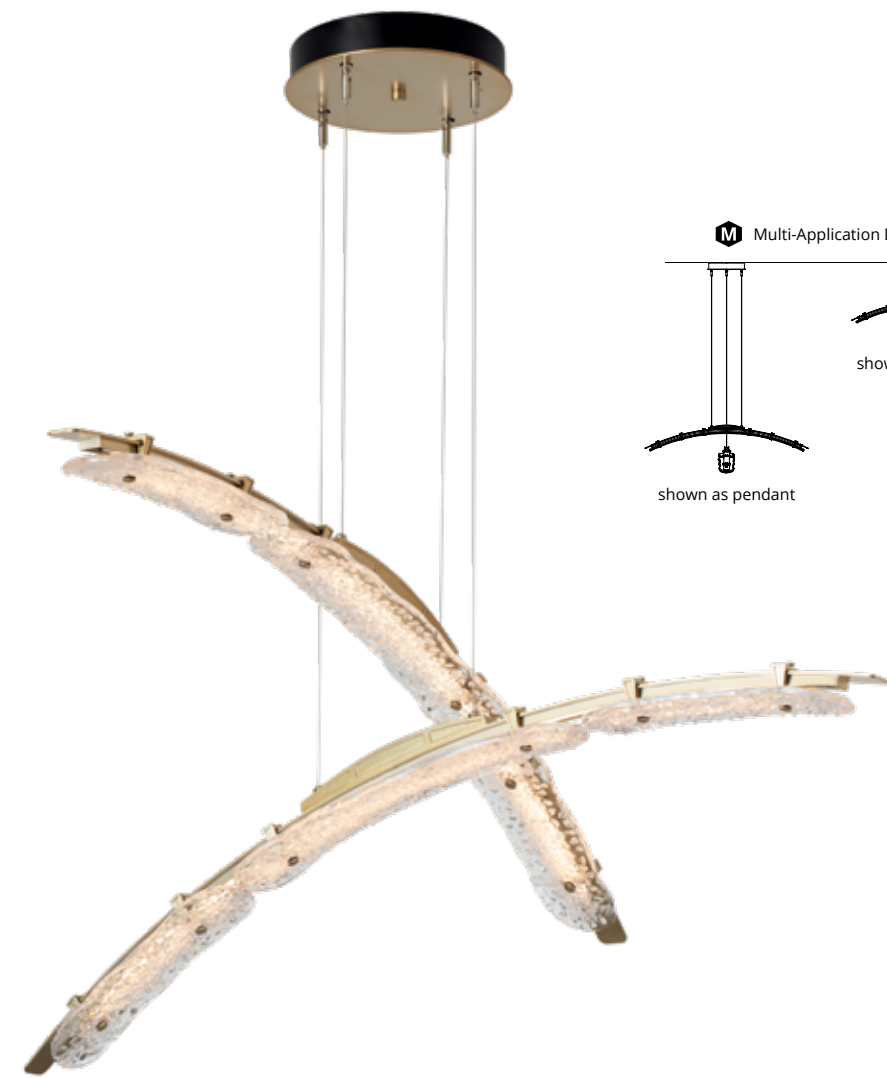

S-45°

**CALLISTO 7-LIGHT PENDANT - 131059**  
 10.9" h x 28.1" dia - 5.5" OD canopy - 120" wire - 27.8 lbs  
 candelabra socket (7), 15 watt max, B bulb

ITEM #	OAH	FINISH	ELEMENT
131059-SKT	16.7" - 52.7" (MULT)	02 : 82	Alabaster (AR)
	Multi-height	05 : 84	
	stem kit includes:	07 : 85	
	(3) 12" pipe	10 : 86	
	(1) 6" pipe	14 : 89	
	(1) 3" pipe	20	

alternate view

**NEW CALLISTO SEMI-FLUSH - 121059**  
 10.3" h x 28.5" w x 28.5" d - 6.5 lbs - 6.1" dia canopy  
 medium sockets (3), 60 watt max, A19 bulbs

ITEM #	FINISH	ELEMENT
121059-SKT	02 : 82	Alabaster (AR)
	05 : 84	
	07 : 85	
	10 : 86	
	14 : 89	
	20	

# CALLISTO

ADA

**CALLISTO 1-LIGHT SCONCE - 201059**  
 11.4" h x 10" w x 3.6" d - 5 lbs  
 5" x 5" backplate - 2.5" vertical mounting ht  
 candelabra socket (1), 15 watt max, B bulb

ITEM #	FINISH	ELEMENT
201059-SKT	02 : 82	Alabaster (AR)
	05 : 84	
	07 : 85	
	10 : 86	
	14 : 89	
	20	