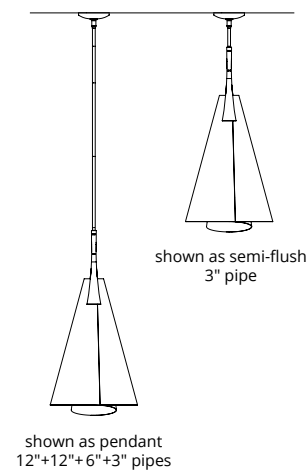

Multi-Application Design

S-45°

**MOBIUS SMALL PENDANT - 134501** - US PATENT D668,373 S  
 16.5" h x 17.5" w x 17.5" d - 5" OD canopy - 74" wire - 2.4 lbs  
 Medium socket, 100 W max, A19 bulb

ITEM #	OAH	FINISH	SHADE
134501-SKT	18.7" - 63.7" (MULT)	02 : 82	Spun Frost (SH1992)
	Multi-height	05 : 84	
	stem kit includes:	07 : 85	
	(3) 12" pipes	10 : 86	
	(1) 6" pipe	14 : 89	
	(1) 3" pipe	20 : 82	