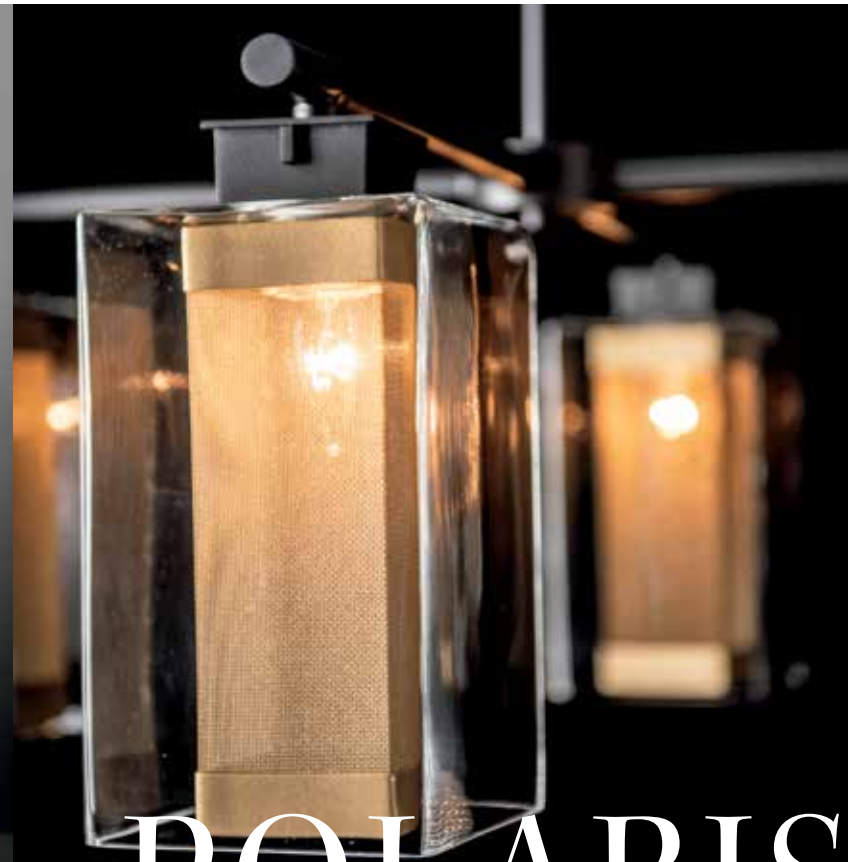

POLARIS SEMI-FLUSH - 356850

14.9" h x 6.8" sq - 5.25" sq canopy - 5.8 lbs
Medium socket, 100 W max, A19 bulb

ITEM #	FINISH	ACCENT	SHADE
356850-SKT	02 : 77 14 : 78 20 : 80 75	70 : 72	Clear (ZM0707)