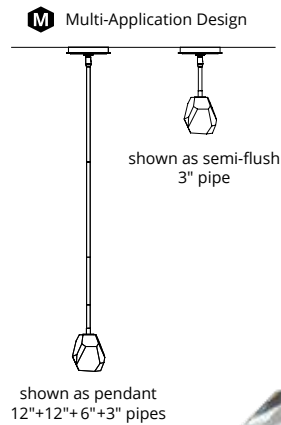

S-45°

GATSBY 1-LIGHT MINI PENDANT - 181061

5.4" h x 4.3" dia - 5.5" OD canopy - 70" wire
5 lbs - G9 socket (1), 4.5 watt, G9 LED bulb

ITEM #	OAH	FINISH	ACCENT
181061-SKT	7.8" - 52.8" (MULT)	02 : 82	Crystal (CR)
	<i>Multi-height</i>	05 : 84	
	<i>stem kit includes:</i>	07 : 85	
	<i>(3) 12" pipes</i>	10 : 86	
	<i>(1) 6" pipe</i>	14 : 89	
	<i>(1) 3" pipe</i>	20 : 86	

Multi-Application Design