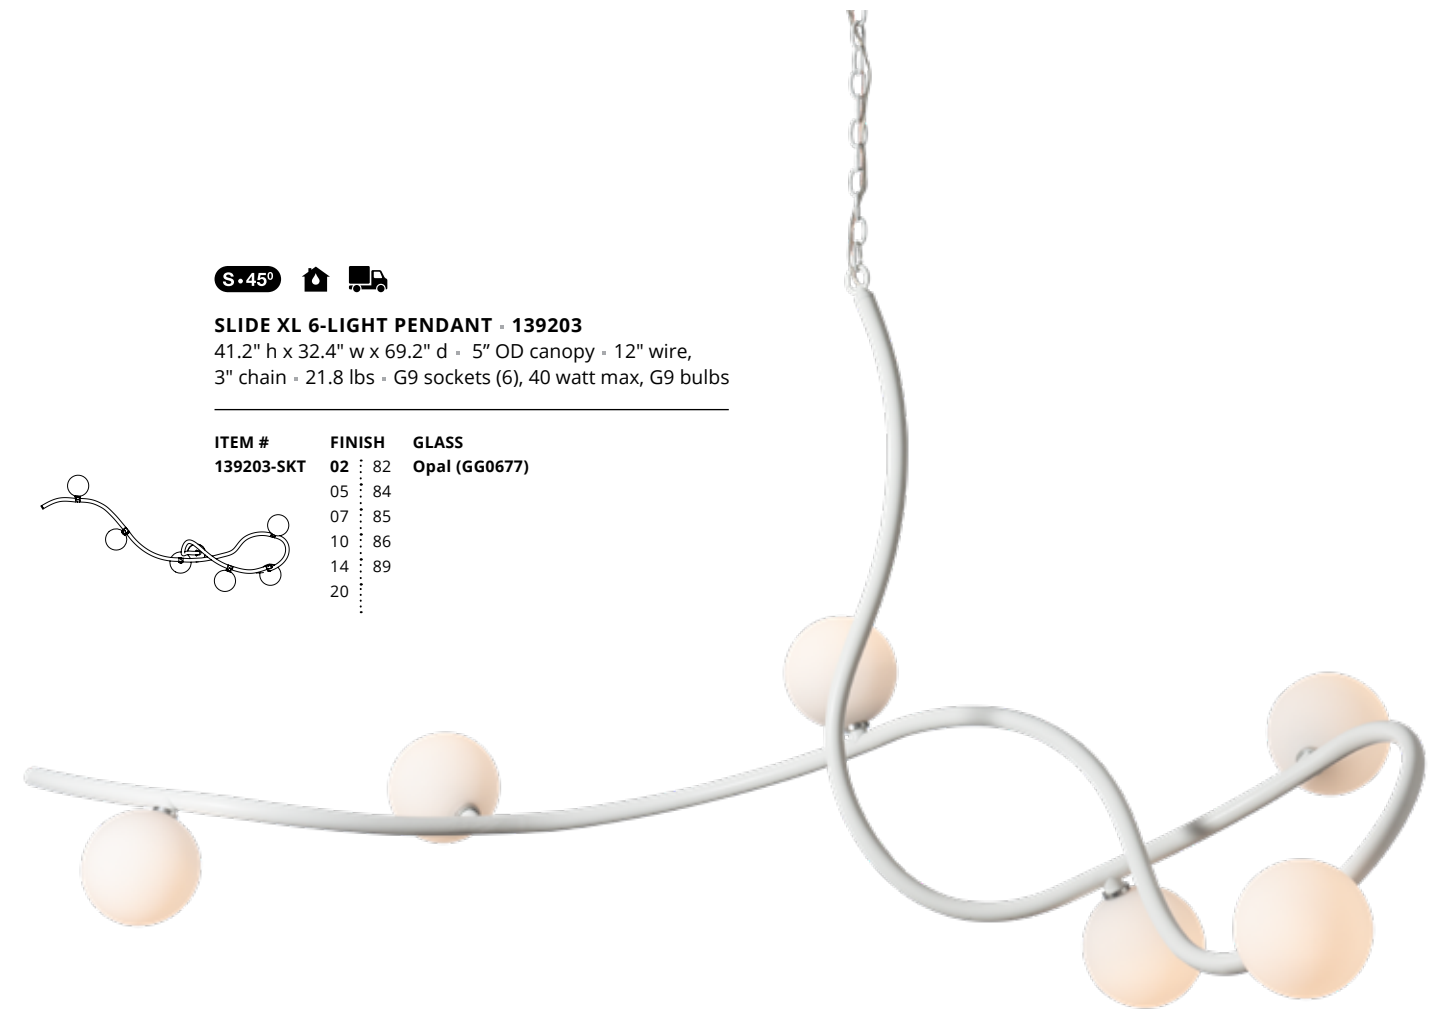

## SLIDE XL 6-LIGHT PENDANT - 139203

41.2" h x 32.4" w x 69.2" d - 5" OD canopy - 12" wire,  
3" chain - 21.8 lbs - G9 sockets (6), 40 watt max, G9 bulbs

ITEM #	FINISH	GLASS
139203-SKT	02	82 Opal (GG0677)
	05	84
	07	85
	10	86
	14	89
	20	