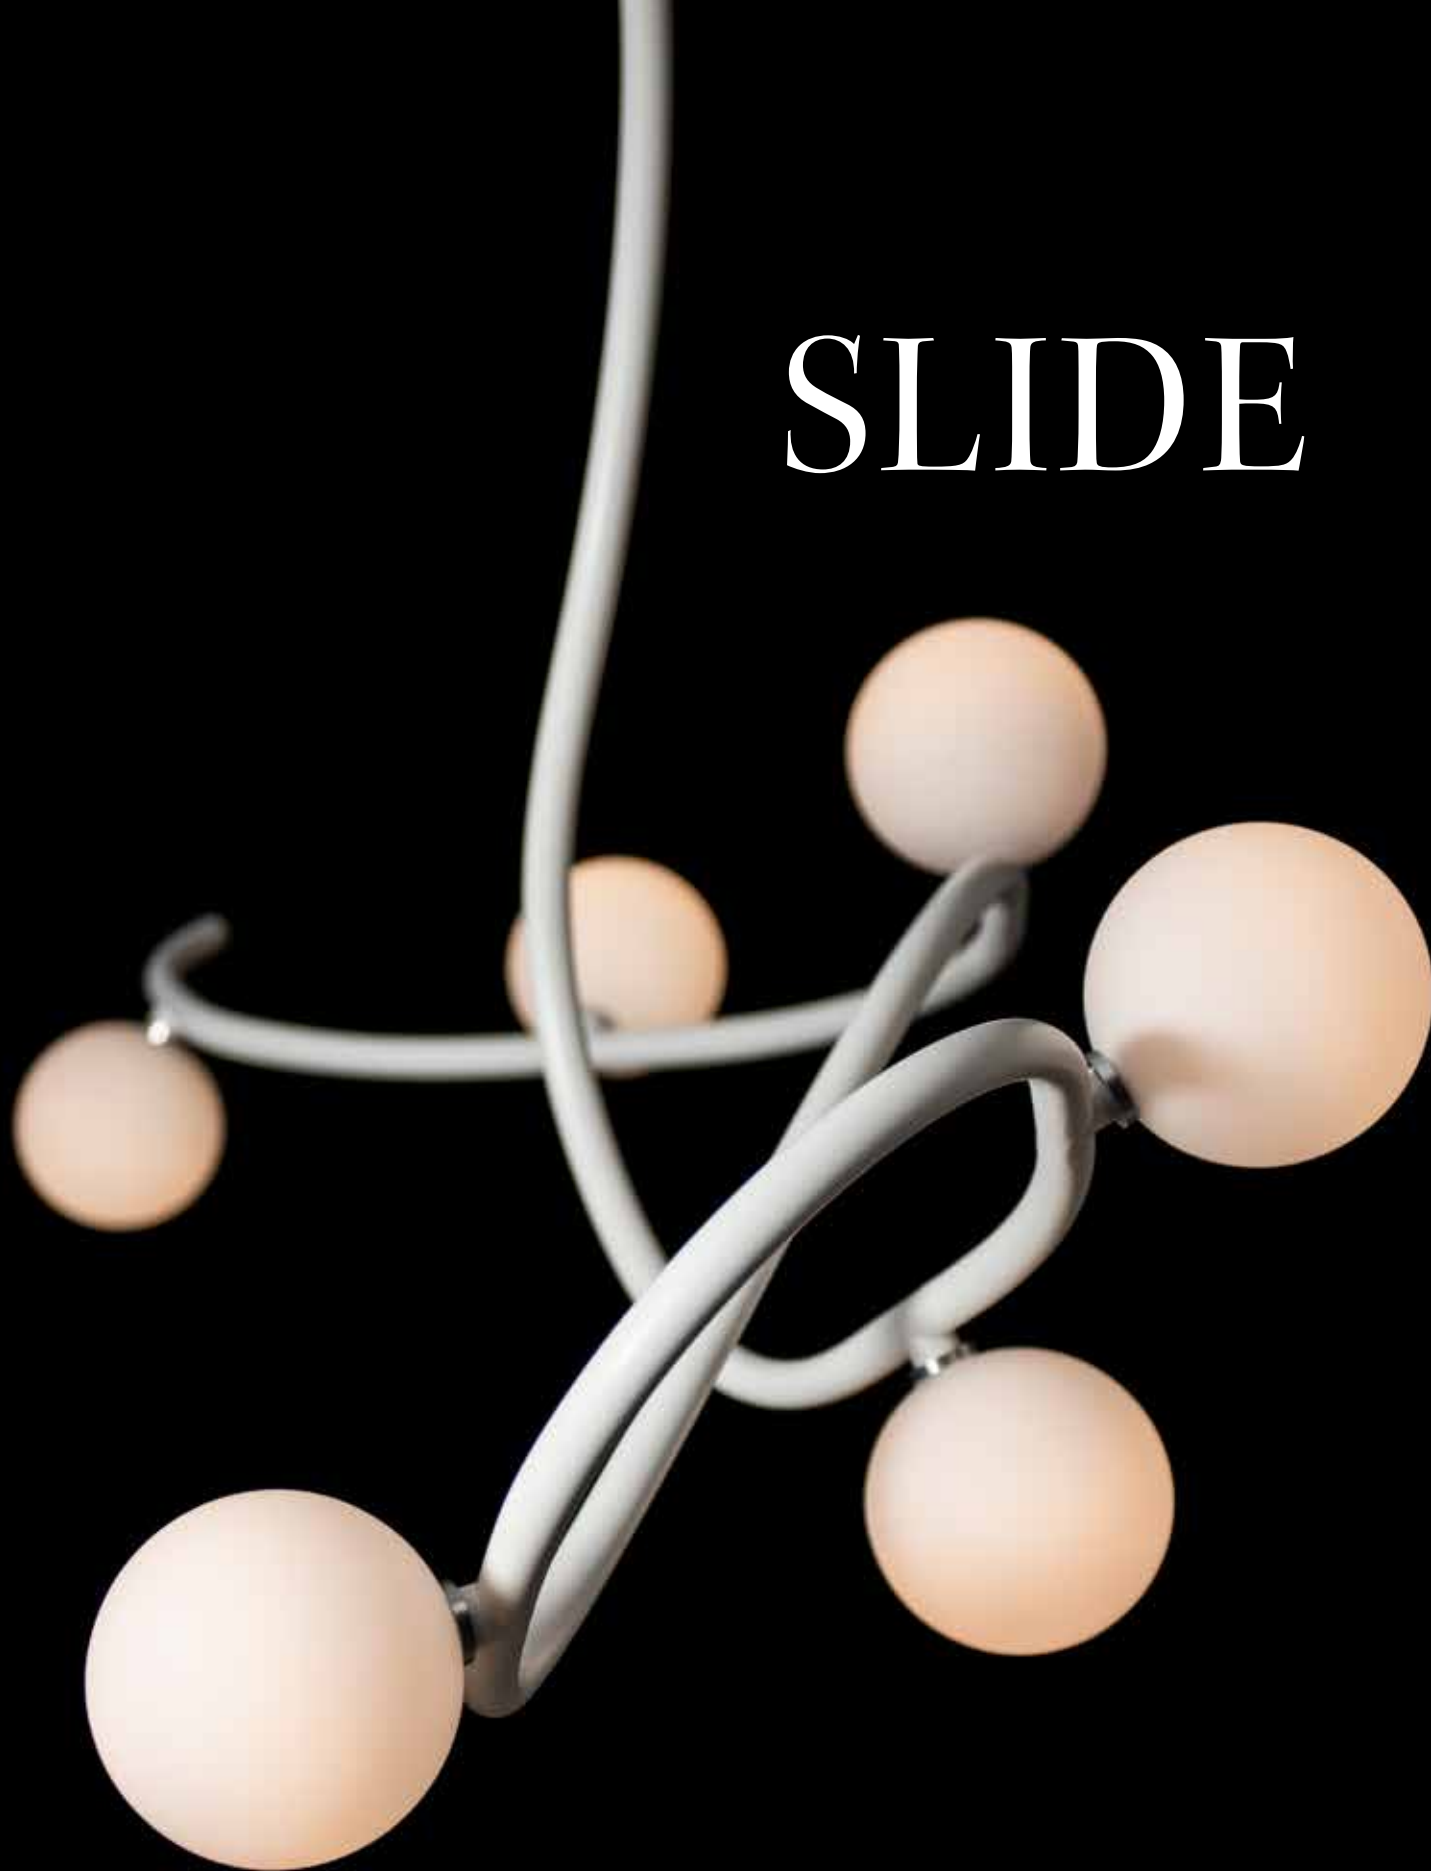

SLIDE

S-45°

SLIDE XL 6-LIGHT PENDANT - 139203

41.2" h x 32.4" w x 69.2" d - 5" OD canopy - 12" wire,
3" chain - 21.8 lbs - G9 sockets (6), 40 watt max, G9 bulbs

ITEM #	FINISH	GLASS
139203-SKT	02	82 Opal (GG0677)
	05	84
	07	85
	10	86
	14	89
	20	

S-45°

SLIDE PENDANT - 139201

32.9" h x 45.2" w x 22.5" d - 5" OD canopy - 15" wire,
3" chain - 12 lbs - G9 sockets (3), 40 watt max, G9 bulbs

ITEM #	FINISH	GLASS
139201-SKT	02	82 Opal (GG0677)
	05	84
	07	85
	10	86
	14	89
	20