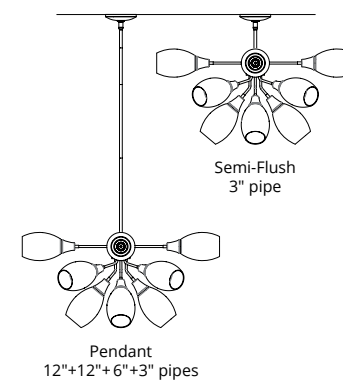

GRID PENDANT - 136385

13.9" h x 53.6" w x 16.6" d - 9.6" x 6" canopy - 19.2 lbs
Candelabra sockets (6), 60 W max, B bulbs

ITEM #	OAH	FINISH
136385-SKT	28.2" - 39.8" (SHRT)	02 : 82
	38" - 48.3" (STND)	05 : 84
	49" - 46" - 65" (LONG)	07 : 85
		10 : 86
		14 : 89
		20 : .....

ENSEMBLE PENDANT - 134515

17.6" h - 35" dia - canopy - 86" wire - 21 lbs
medium sockets (12), 60 watt max, A19 bulbs

ITEM #	OAH	FINISH	GLASS
134515-SKT	20.3" - 62.3" (MULT)	02 : 82	Clear (ZM0621)
	Multi-height stem kit includes:	05 : 84	
	(3) 12" pipes	07 : 85	
	(1) 6" pipe	10 : 86	
	(1) 3" pipe	14 : 89	
		20 :	

CELESSE PENDANT - 138920

32.4" h x 59.7" w x 32" d - 9" OD canopy - 17.8 lbs
G4-12V sockets (6), 20 W max, G4 bulbs
Base Finish = Canopy / Fixture frame
Accent Finish = Outer aluminum rings

ITEM #	OAH	FINISH	ACCENT
138920-SKT	35" - 85" (STND)	02 : 82	02 : 85
		05 : 84	82 : 86
		07 : 85	84 : 89
		10 : 86	
		14 : 89	
		20 :	

GRAFFITI PENDANT - 137820

16.5" h x 50.1" w x 23.8" d - 5.5" x 9.5" canopy - 31 lbs
Medium sockets (5), 100 W max, T14 bulbs

ITEM #	OAH	FINISH	GLASS
137820-SKT	25" - 35.8" (SHRT)	02 : 82	Clear (ZM0549)
	33.8" - 43.5" (STND)	05 : 84	
	43.3" - 63.5" (LONG)	07 : 85	
		10 : 86	
		14 : 89	
		20 :