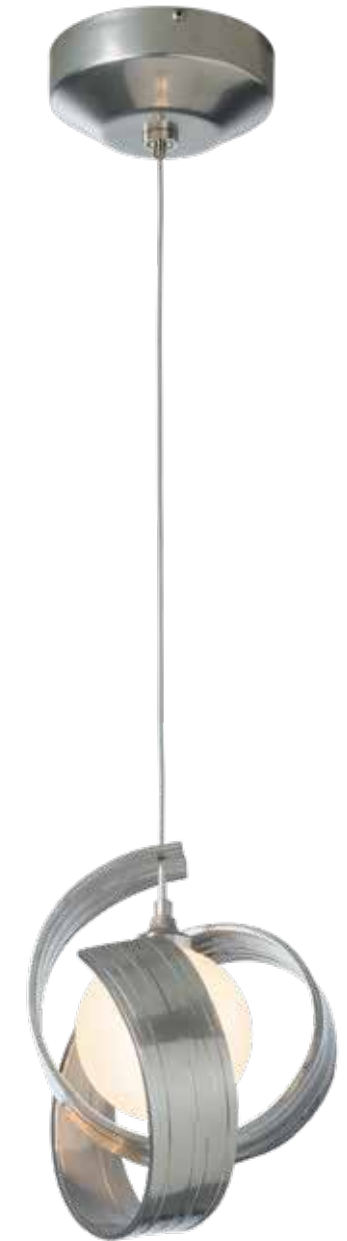

S-45° AL M

RIZA LOW VOLTAGE MINI PENDANT

161186 - 8.1" h x 9.1" dia - 5.5" OD canopy - 4 lbs
G4 socket (1), 4 watt, G4 LED bulb

ITEM #	OAH	FINISH	GLASS
161186-SKT	11" - 80" (STND)	02 : 82	Opal (GG0711)
		05 : 84	
		07 : 85	
		10 : 86	
		14 : 89	
20 : 82			

RIZA