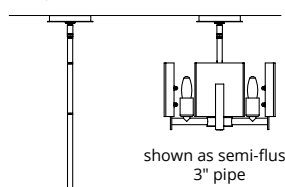

ARC SEMI-FLUSH/PENDANT - 131060

8.1" h x 13.5" square - 5.5" OD canopy - 66" wire
9 lbs - Medium sockets (4), 60 W max, B bulbs

ITEM #	OAH	FINISH	GLASS
131060-SKT	13.3" - 49.3" (MULT)	02 : 82	White Swirl (YR0719)
	Multi-height	05 : 84	
	stem kit includes:	07 : 85	
	(3) 12" pipes	10 : 86	
	(1) 6" pipe	14 : 89	
	(1) 3" pipe	20 : 20	

Multi-Application Design

Plated Smoke Glass (on)

S-45°

CALIPER PENDANT - 131065

12.6" h x 9.9" dia - 5.5" OD canopy - 140" wire
6.6 lbs - Medium socket, 100 W max, A-19 bulbs

ITEM #	OAH	FINISH	GLASS
131065-SKT	18" - 60" (MULT)	02 : 82	Clear (ZM0721)
	Multi-height	05 : 84	Plated Smoke (PS0721)
	stem kit includes:	07 : 85	
	(3) 12" pipes	10 : 86	
	(1) 6" pipe	14 : 89	
	(1) 3" pipe	20 : 20