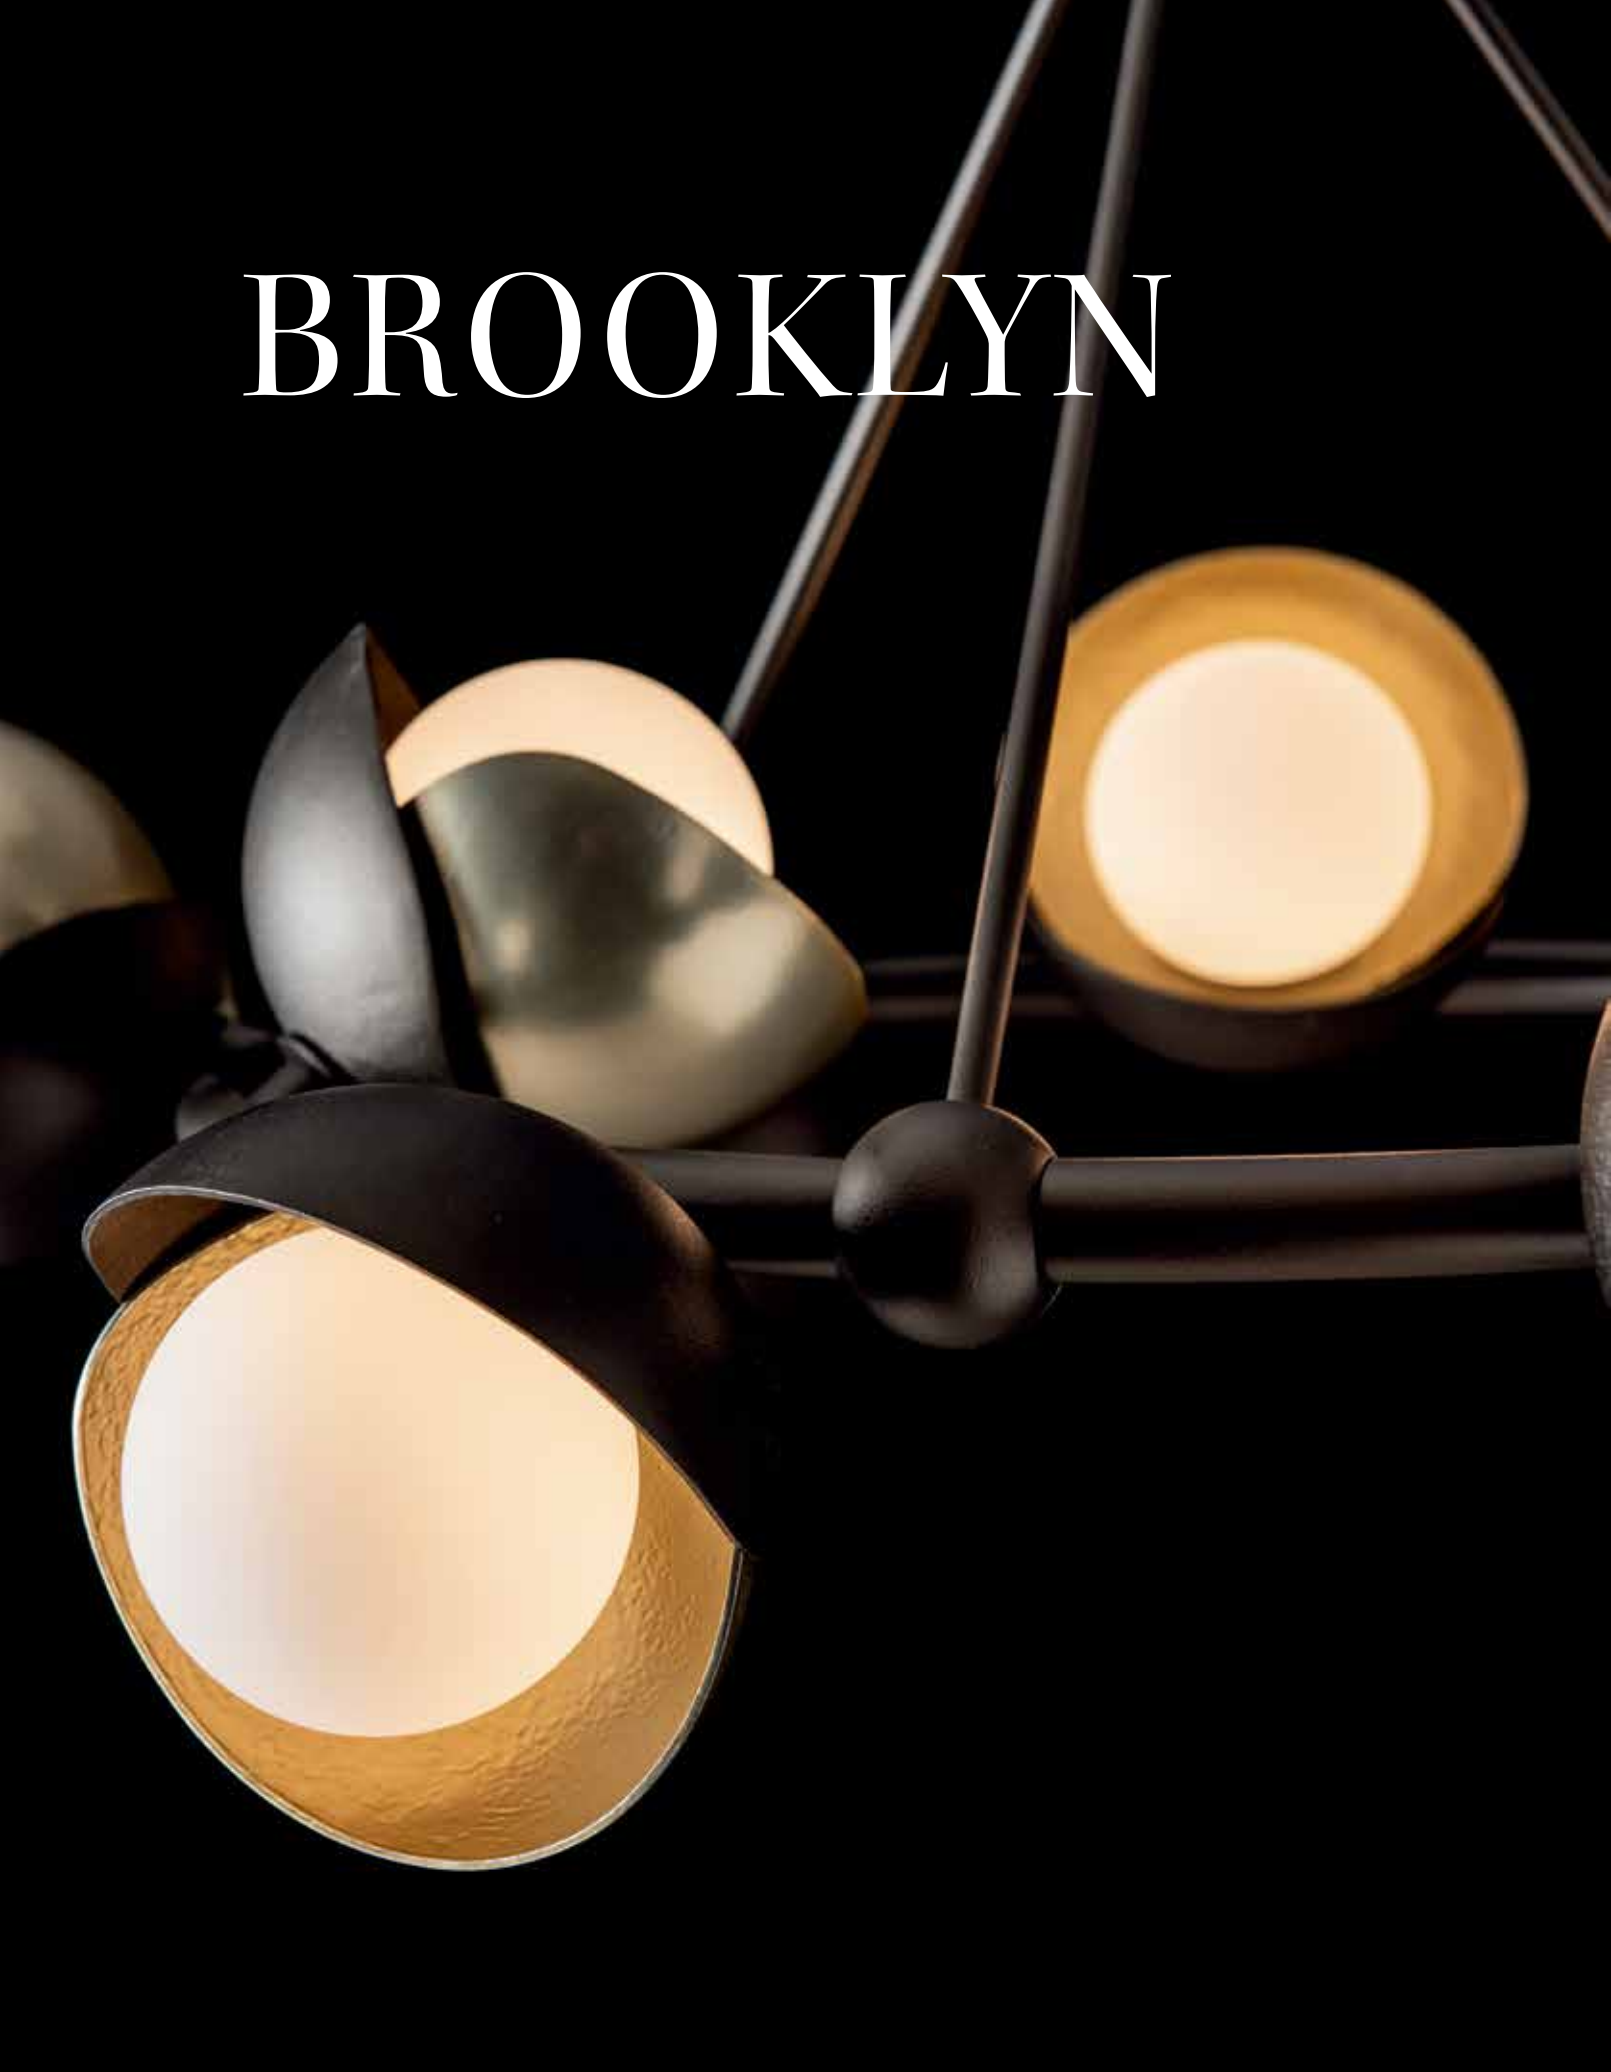

BROOKLYN

S1-45°

BROOKLYN 9-LIGHT DOUBLE SHADE RING PENDANT
131068 · 21.7" h · 32" dia · 6.5 OD canopy · 120" wire · 26.4 lbs
G9 sockets (9), 60 watt max, G9 bulbs

ITEM #	OAH	FINISH	ACCENT	GLASS	
131068-SKT	24.1" - 69.1" (MULT) Multi-height stem kit includes: (3) 12" pipes (1) 6" pipe (1) 3" pipe	02	82	02	Opal (GG0711)
		05	84	05	
		07	85	07	
		10	86	10	
		14	89	14	
		20	20