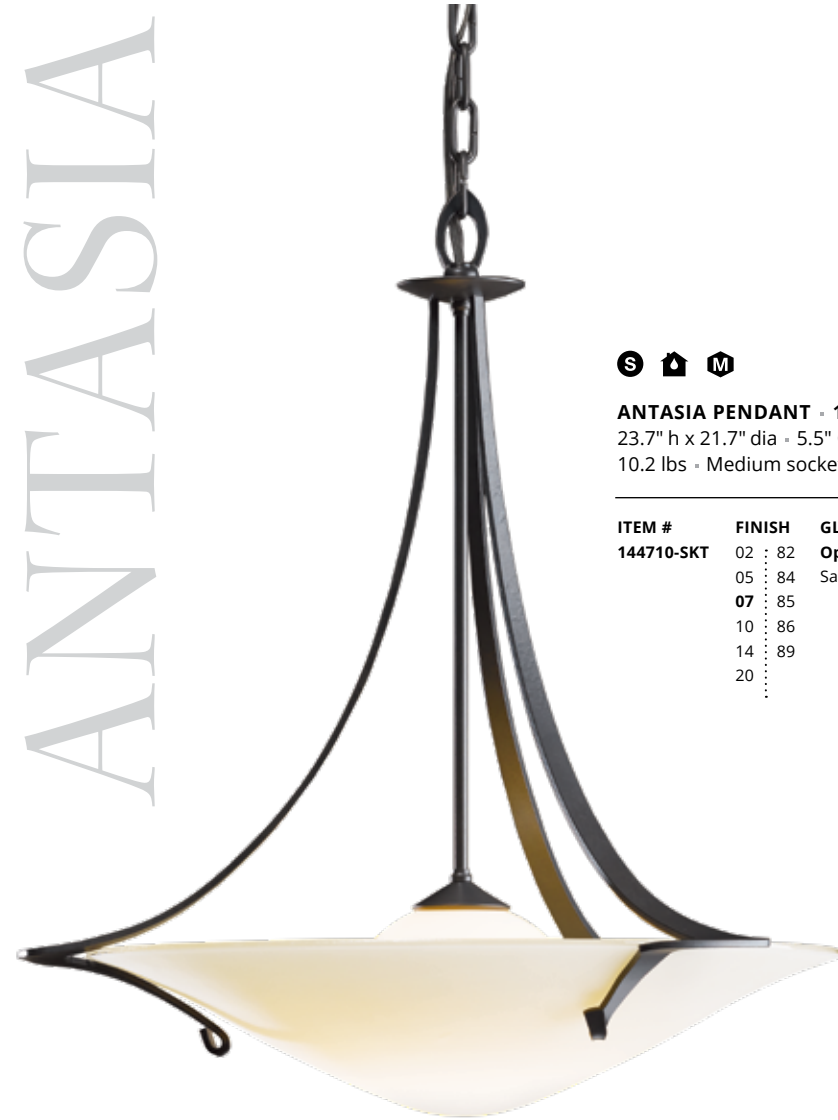

ANTASIA

ANTASIA PENDANT - 144710
23.7" h x 21.7" dia - 5.5" OD canopy - 10' wire, 3' chain
10.2 lbs - Medium socket, 100 W max, A19 bulb

ITEM #	FINISH	GLASS
144710-SKT	02 : 82	Opal (GG0279)
	05 : 84	Sand (SS0279)
	07 : 85	
	10 : 86	
	14 : 89	
	20 : ..	

ANTASIA GLASS OPTIONS: