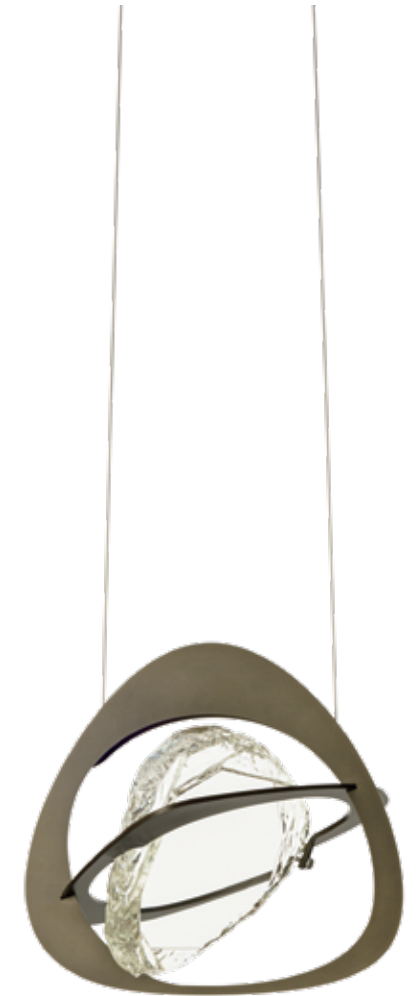

L S-45°

VENN LED PENDANT - 137730

10.8" h x 11.6" w x 12.9" d - 7.3" canopy - 12.6 lbs
350 EST. DELIVERED LUMENS, 6W, 3000K CCT, 90 CRI,
120-277V AC INPUT, 0-10 ELV DIMMING

ITEM #	OAH	FINISH	GLASS
137730-LED	20" - 100" (STND)	02 : 82	Clear (ZM0568)
		05 : 84	
		07 : 85	
		10 : 86	
		14 : 89	
		20 : 86