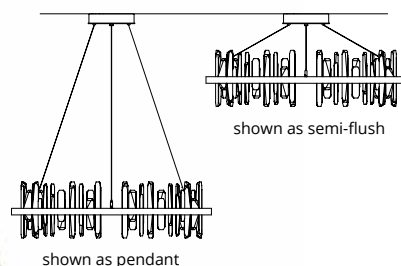

M Multi-Application Design