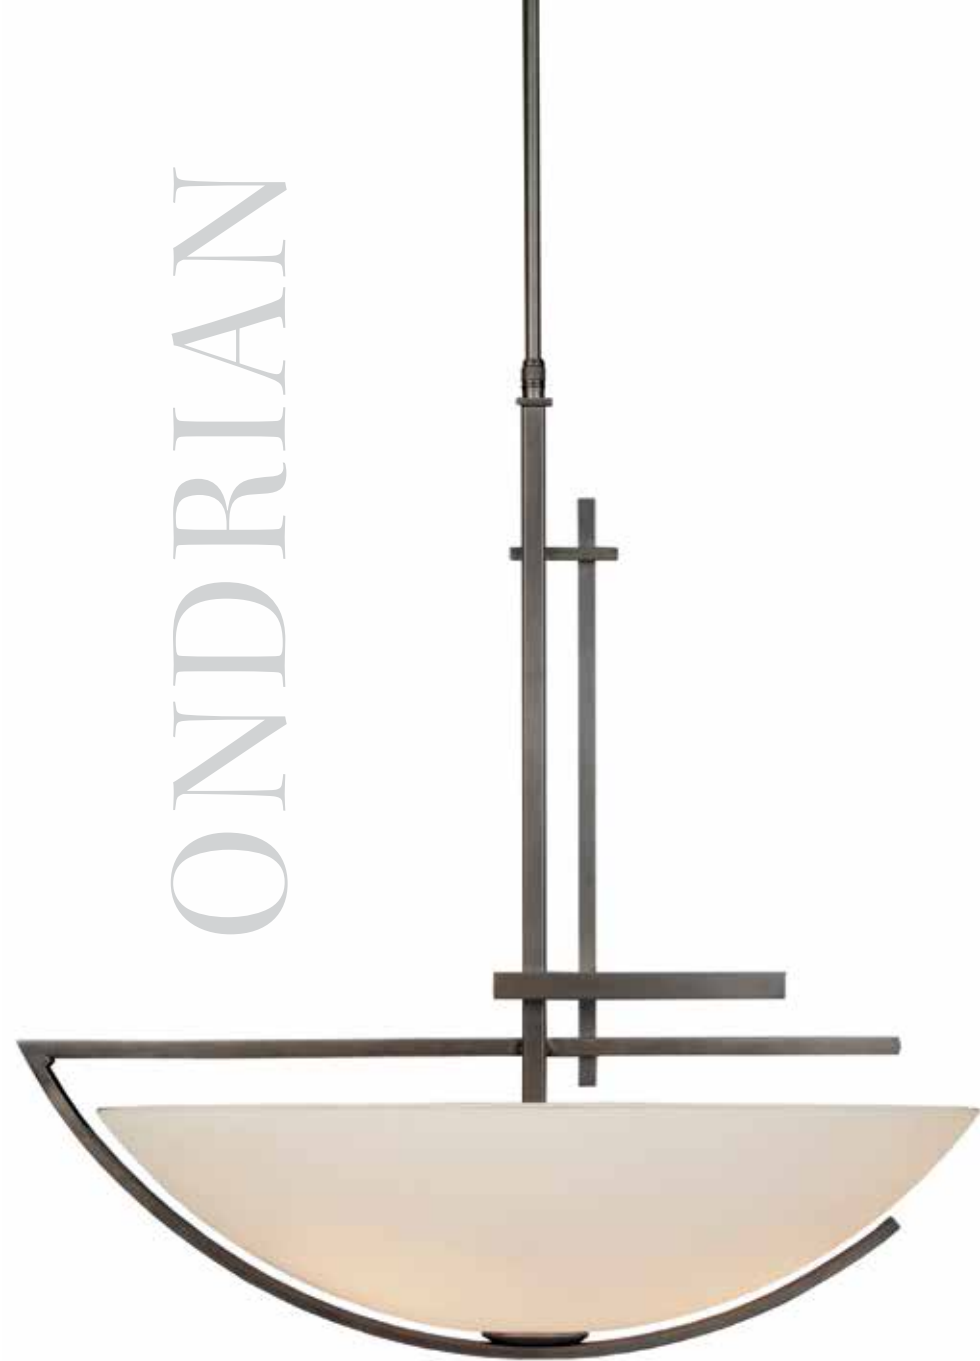

# ONDRIAN

138552 GLASS OPTIONS:

S1-45°

**ONDRIAN PENDANT - 138552** - US PATENT D 494,303  
 26.5" h x 26" w x 24" d - 6.5" sq canopy - 70" wire  
 50 lbs - Medium sockets (3), 100 W max, A19 bulbs

ITEM #	OAH	FINISH	GLASS
138552-SKT	30" - 45" (STND)	02 : 82	Opal (GG0032)
	44" - 59" (LONG)	05 : 84	Sand (SS0032)
		07 : 85	
		10 : 86	
		14 : 89	
		20 : ..	