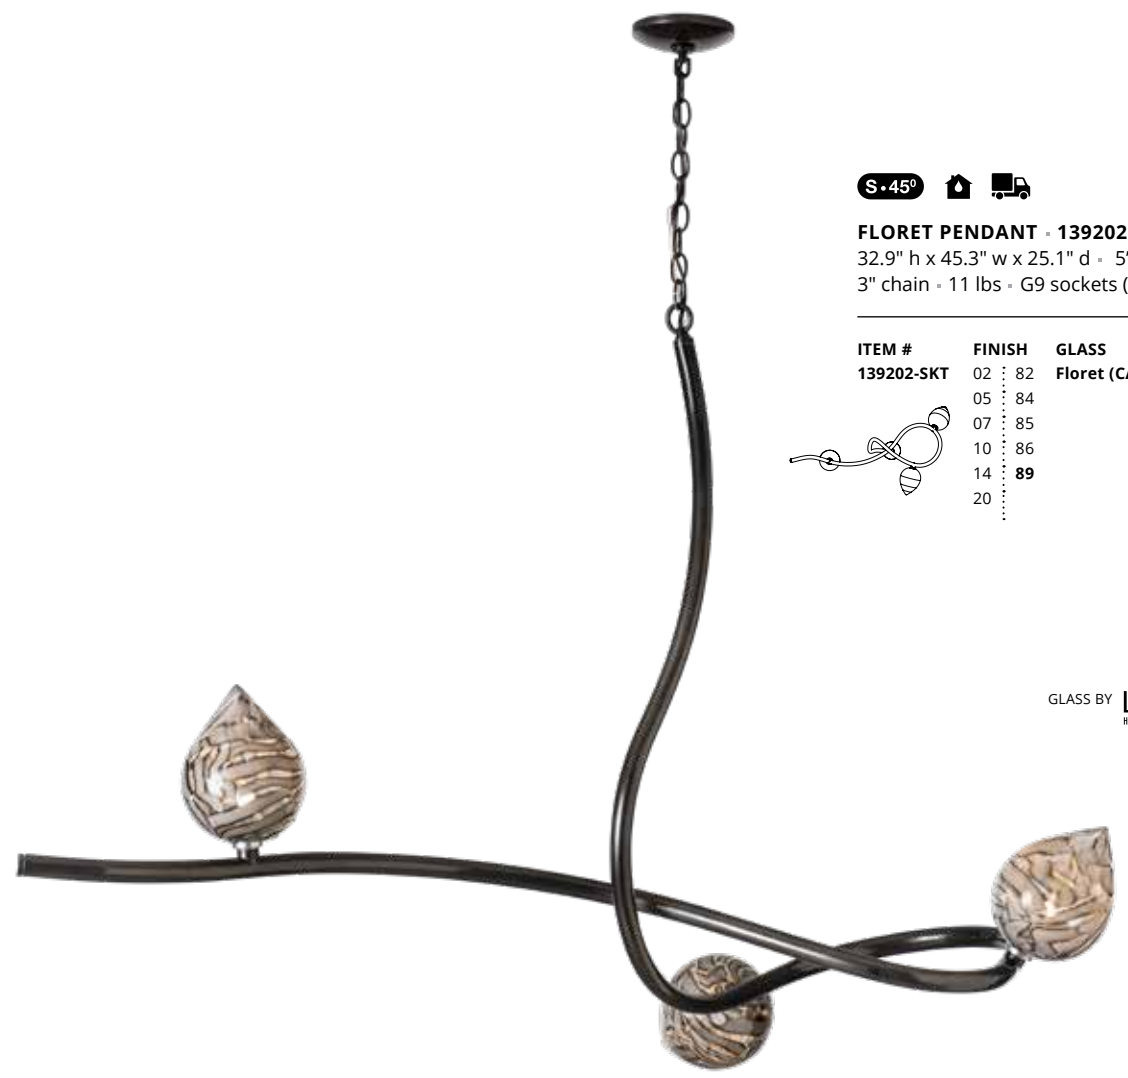

FLORET

S-45°

FLORET PENDANT - 139202
32.9" h x 45.3" w x 25.1" d - 5" OD canopy - 15" wire,
3" chain - 11 lbs - G9 sockets (3), 40 watt max, G9 bulbs

ITEM #	FINISH	GLASS
139202-SKT	02 : 82	Floret (CA0758)
	05 : 84	
	07 : 85	
	10 : 86	
	14 : 89	
	20 :	

GLASS BY **LEXINGTON GLASSWORKS**
HAND-BLOWN GLASS, CUSTOM LIGHTING