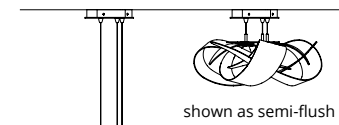

shown as semi-flush