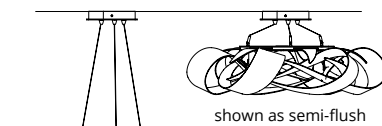

shown as semi-flush