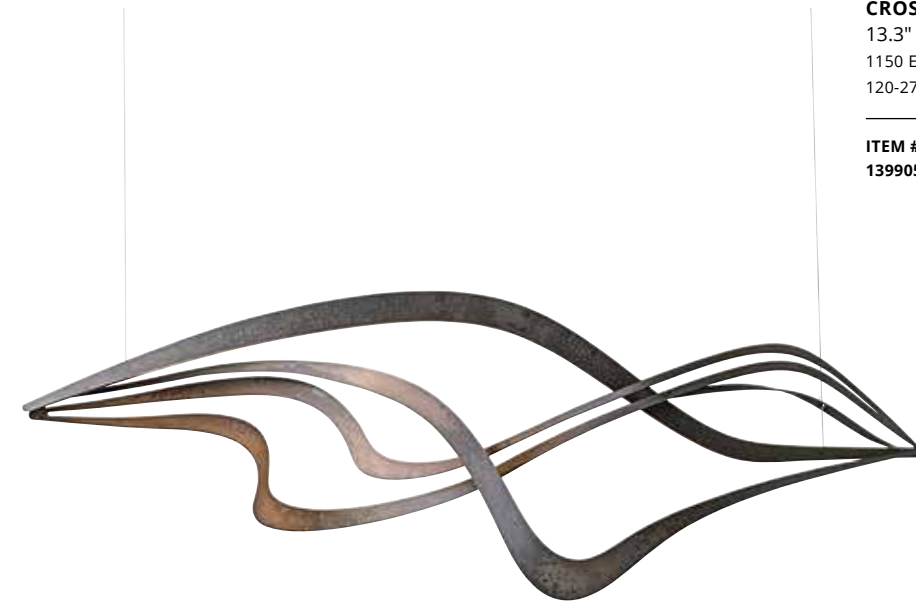

L S1-45° M

CROSSING WAVES LED PENDANT - 139905
13.3" h x 45" w x 9.1" d - 2.4" x 38.4" canopy - 17 lbs
1150 EST. DELIVERED LUMENS, 25W, 3000K CCT, 90 CRI,
120-277V AC INPUT, ELV 0-10 DIMMING

ITEM #	OAH	FINISH
139905-LED	20" - 100" (STND)	02 : 82 05 : 84 07 : 85 10 : 86 14 : 89 20 : .....