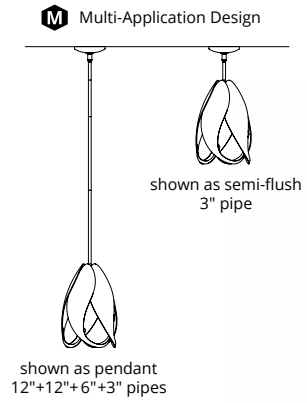

S-45°

PENTAL PENDANT - 188770
13.1" h x 8.3" dia - 5" OD canopy - 95" wire
7.4 lbs - Medium socket, 100 W max, A19 bulb

ITEM #	OAH	FINISH
188770-SKT	15.5"- 60.5" (MULT)	02 : 82
	Multi-height	05 : 84
	stem kit includes:	07 : 85
	(3) 12" pipes	10 : 86
	(1) 6" pipe	14 : 89
	(1) 3" pipe	20 : 82