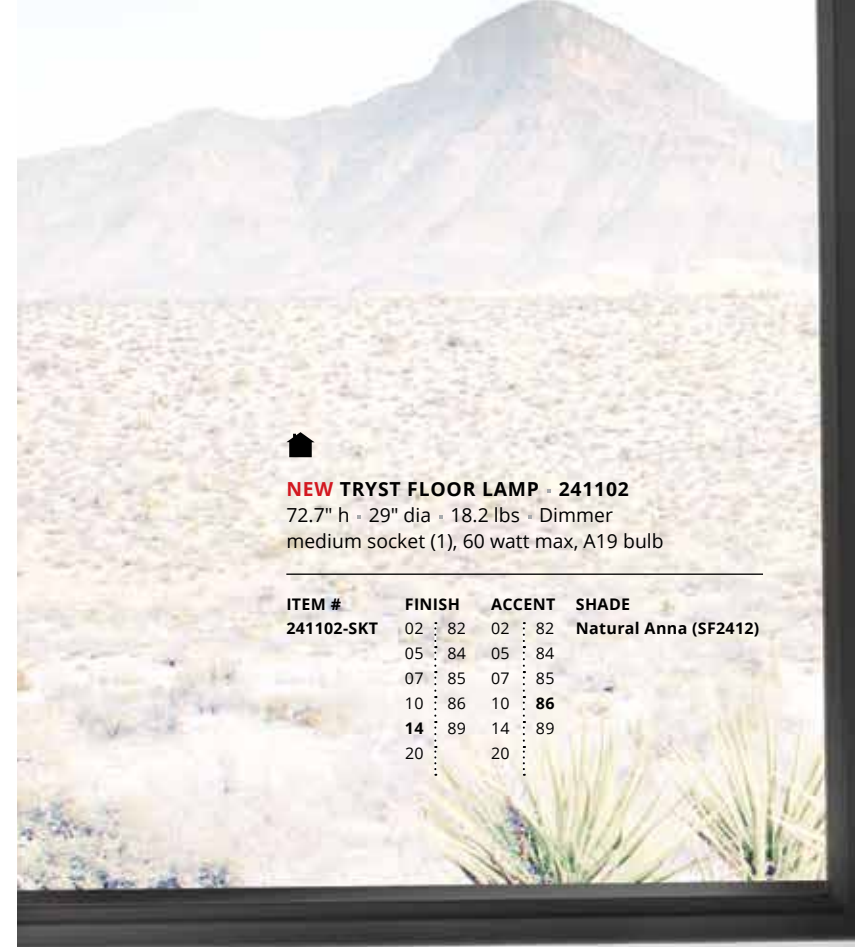

NEW TRYST FLOOR LAMP - 241102

72.7" h - 29" dia - 18.2 lbs - Dimmer
medium socket (1), 60 watt max, A19 bulb

ITEM #	FINISH	ACCENT	SHADE
241102-SKT	02 : 82	02 : 82	Natural Anna (SF2412)
	05 : 84	05 : 84	
	07 : 85	07 : 85	
	10 : 86	10 : 86	
	14 : 89	14 : 89	
	20 : ..	20 : ..