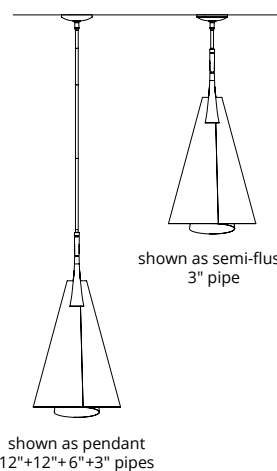

S-45°

MOBIUS SMALL PENDANT - 134501 - US PATENT D668,373S

16.5" h x 17.5" w x 18.5" d - 5" OD canopy - 74" wire - 2.4 lbs
Medium socket, 100 W max, A19 bulb

ITEM #	OAH	FINISH	SHADE
134501-SKT	18.7" - 63.7" (MULT)	02 : 82	Spun Frost (SH1992)
	Multi-height	05 : 84	
	stem kit includes:	07 : 85	
	(3) 12" pipes	10 : 86	
	(1) 6" pipe	14 : 89	
	(1) 3" pipe	20 :