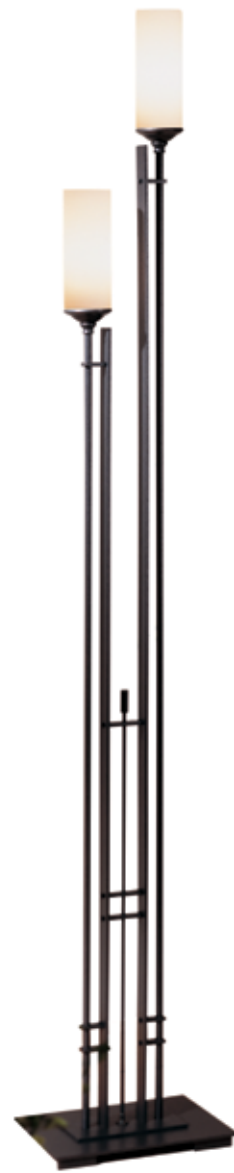

ITEM #	FINISH	GLASS
248416-SKT	02 : 82	Opal (GG0073)
	05 : 84	
	07 : 85	
	10 : 86	
	14 : 89	
	20 : ..