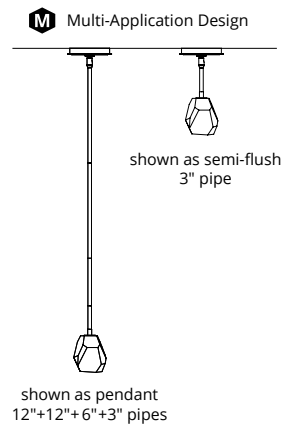

S-45° 🏠 CB M

GATSBY 1-LIGHT MINI PENDANT - 181061
5.4" h x 4.3" dia - 5.5 OD canopy - 70" wire
5 lbs - G9 socket (1), 4.5 watt, G9 LED bulb

ITEM #	OAH	FINISH	ACCENT
181061-SKT	7.8" - 52.8" (MULT)	02 : 82	Crystal (CR)
	Multi-height	05 : 84	
	stem kit includes:	07 : 85	
	(3) 12" pipes	10 : 86	
	(1) 6" pipe	14 : 89	
	(1) 3" pipe	20 : 86