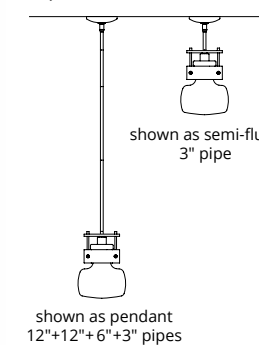

S.45° ▲ M

CUFF SMALL PENDANT - 187300 - US PATENT D716,992

6.7" h x 4" dia - 5.5" OD canopy - 70" wire
3 lbs - G9 socket, 60 W max, G9 bulb

ITEM #	OAH	FINISH	GLASS
187300-SKT	9.6" - 54.6" (MULT)	02 : 82	Clear (ZM0435)
	Multi-height	05 : 84	
	stem kit includes:	07 : 85	
	(3) 12" pipes	10 : 86	
	(1) 6" pipe	14 : 89	
	(1) 3" pipe	20 : 89