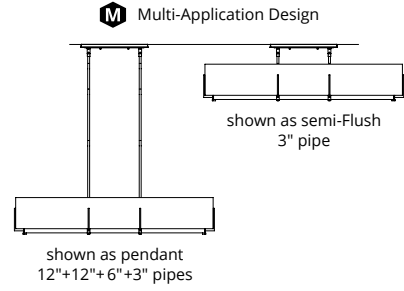

EXOS RECTANGULAR