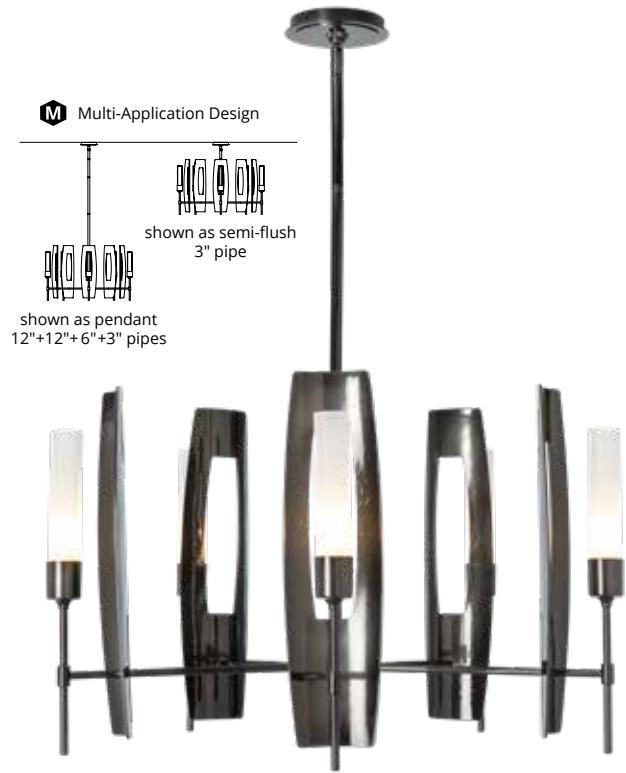

PASSAGE

M Multi-Application Design

shown as semi-flush
3" pipe

shown as pendant
12"+12"+6"+3" pipes

S-45°

shown left: **NEW PASSAGE 5-LIGHT CIRCULAR PENDANT 131081** - 18.1" h - 30.3" dia - 5.5" OD canopy - 120" wire
17.6 lbs - candelabra sockets (5), 10 watt max, T bulbs

ITEM #	OAH	FINISH	GLASS
131081-SKT	25.2" - 52.2" (MULT)	02 : 82	Clear (ZM0611)
	Multi-height	05 : 84	Frosted (FD0611)
	stem kit includes:	07 : 85	
	(3) 12" pipes	10 : 86	
	(1) 6" pipe	14 : 89	
	(1) 3" pipe	20 :	

🏠

NEW PASSAGE 1-LIGHT SCONCE - 201080
18.1" h x 5.3" w x 4.3" d - 3.4 lbs
5.3" x 5.3" backplate - 3.5" vertical mounting ht
candelabra socket (1), 10 watt max, T bulb

ITEM #	FINISH	GLASS
201080-SKT	02 : 82	Clear (ZM0611)
	05 : 84	Frosted (FD0611)
	07 : 85	
	10 : 86	
	14 : 89	
	20 :