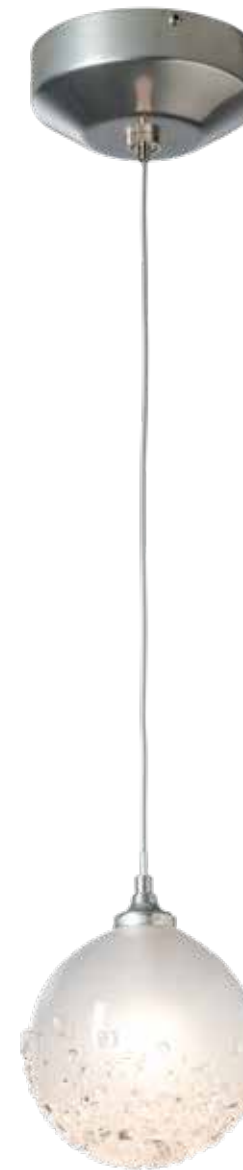

FRITZ GLOBE 1-LIGHT MINI PENDANT

161187 - 6.3" h x 5.5" dia - 5" OD canopy - 4.8 lbs
G4 socket (1), 4 watt, G4 LED bulb

ITEM #	OAH	FINISH	GLASS
161187-SKT	10" - 80" (STND)	02 : 82	Frosted (FD0750)
		05 : 84	
		07 : 85	
		10 : 86	
		14 : 89	
		20 :