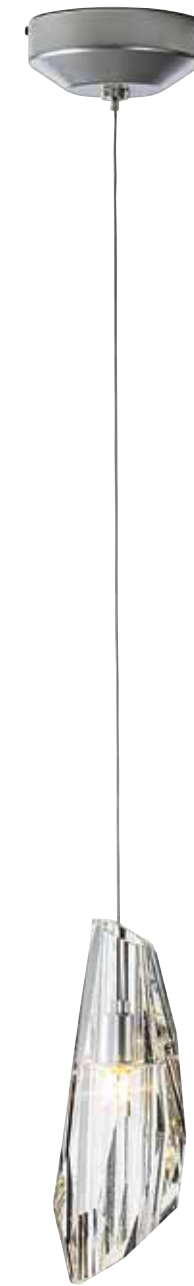

S-45° 🏠 M

LUMA MINI PENDANT - 161321

11.6" h x 4" dia - 5.5" OD canopy - 6 lbs
GY 6.35 socket, 50 W max, T4 Capsule bulb

ITEM #	OAH	FINISH	ACCENT
161321-SKT	18" - 85" (STND)	02 : 85	Crystal (CR)
		82 : 86	
		84 : 89