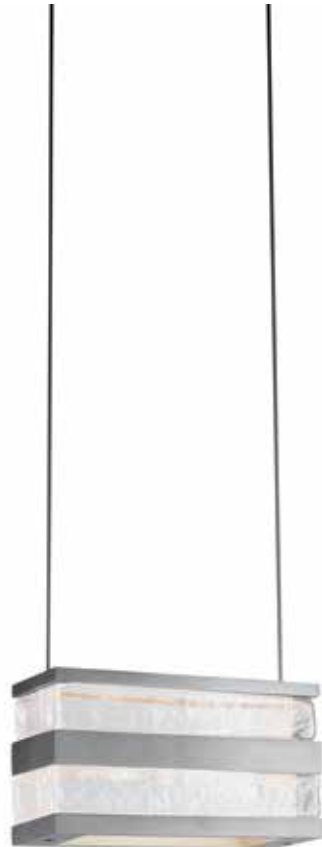

L S-45° AL

STACKS LED PENDANT - 401854

2.5" h x 5.5" w x 2" d - 4.6" X 7.3" canopy - 5.2 lbs
150 EST. DELIVERED LUMENS, 4.5W, 2700K CCT, 90 CRI,
120-277V INPUT, DIMMING: LINE VOLTAGE, ELV

ITEM #	OAH	FINISH	GLASS
401854-LED	20" - 100" (STND)	02 : 82	Clear (ZM0562)
		05 : 84	
		07 : 85	
		10 : 86	
		14 : 89	
		20 :