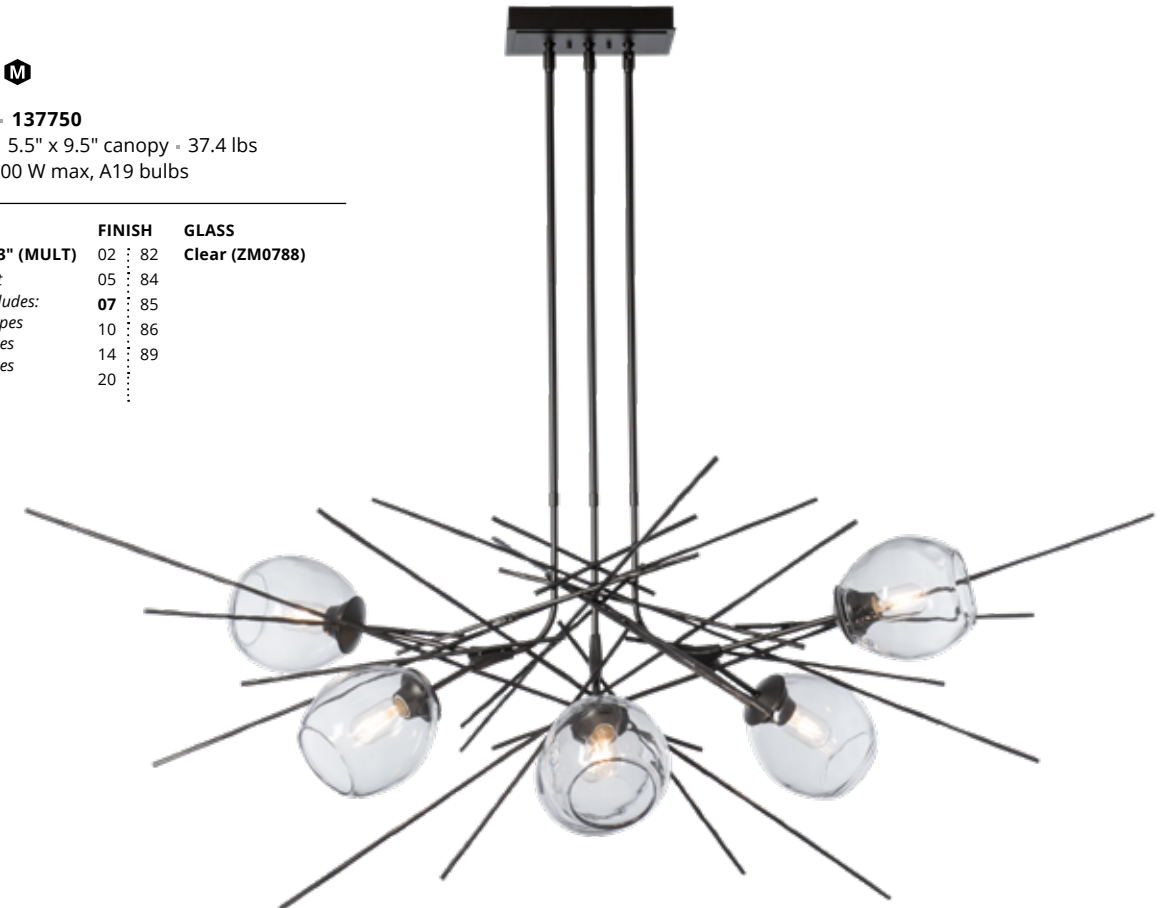

GRIFFIN PENDANT - 137750

22" h x 63" w x 39" d - 5.5" x 9.5" canopy - 37.4 lbs
Medium sockets (6), 100 W max, A19 bulbs

ITEM #	OAH	FINISH	GLASS
137750-SKT	32.3" - 71.3" (MULT)	02 : 82	Clear (ZM0788)
	Multi-height	05 : 84	
	stem kit includes:	07 : 85	
	(9) 12" pipes	10 : 86	
	(3) 6" pipes	14 : 89	
	(3) 3" pipes	20 :