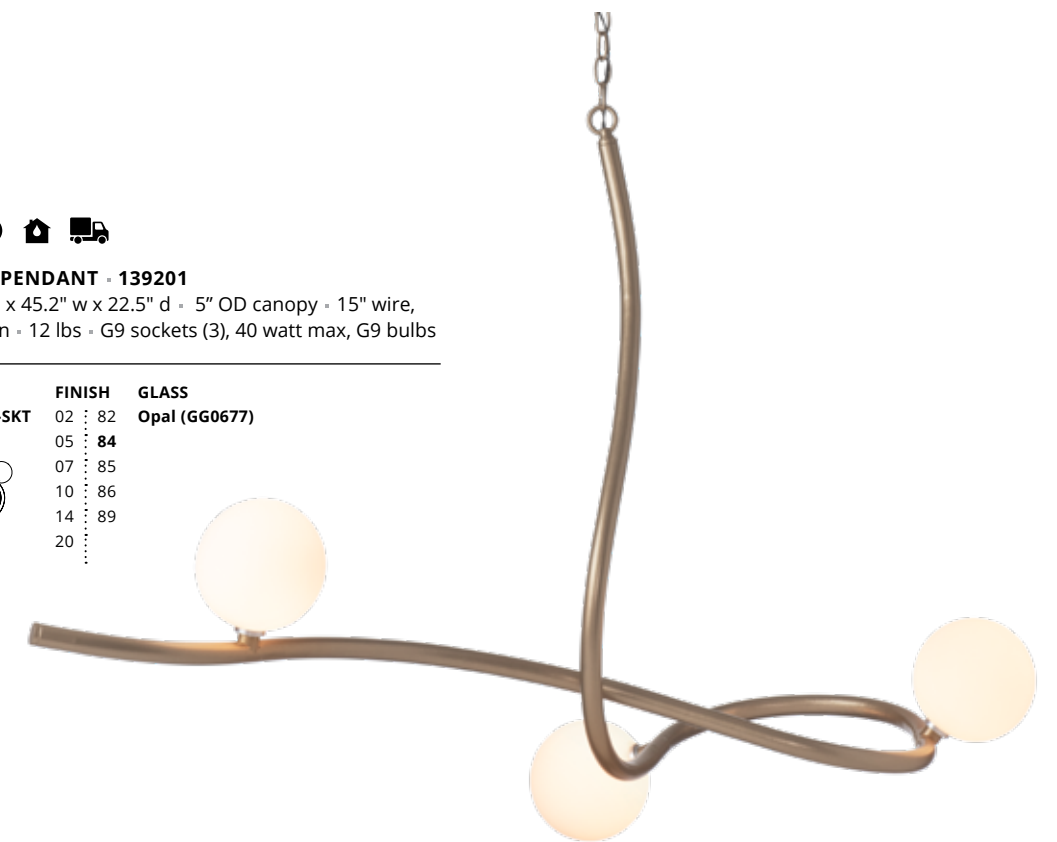

SLIDE PENDANT - 139201

32.9" h x 45.2" w x 22.5" d - 5" OD canopy - 15" wire,
3" chain - 12 lbs - G9 sockets (3), 40 watt max, G9 bulbs

ITEM #	FINISH	GLASS
139201-SKT	02	82 Opal (GG0677)
	05	84
	07	85
	10	86
	14	89
	20