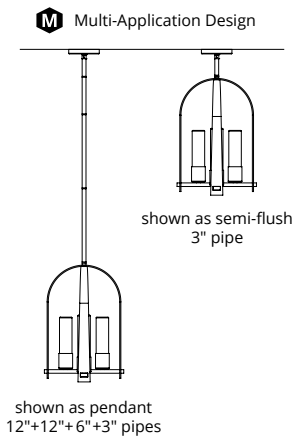

NEW TRIOMPHE OUTDOOR LANTERN - 364030
19.5" h - 13" w x 13" d - 5.0 OD canopy - 120" wire - 9 lbs
candelabra sockets (4), 60 watt max, B bulbs

ITEM #	OAH	FINISH	GLASS
364030-SKT	21.6" - 54.6" (MULT)	02 : 77 14 : 78 20 : 80 75 :	Opal (GG0392) Seeded Clear (I10392)

*Multi-height stem kit includes:
(2) 12" pipes
(1) 6" pipe
(1) 3" pipe*

NEW TRIOMPHE POST LIGHT - 342030
21.5" h x 13" w x 13" d - 7.4 lbs - 3" round collar
candelabra sockets (4), 60 watt max, B bulbs

ITEM #	FINISH	GLASS
342030-SKT	02 : 77 14 : 78 20 : 80 75 :	Opal (GG0392) Seeded Clear (I10392)

*Post and optional accessories below sold separately.
Offered in all coordinating exterior finish options
(02, 02, 14, 20, 75, 77, 78, 80):*

84" H X 3" DIA DIRECT BURIAL POST - 390272

71" H X 3" DIA POST - 390271

4.3" H X 5.5" DIA PIER MOUNT - 390013

.9" H X 6.3" DIA BASE COVER - 390025