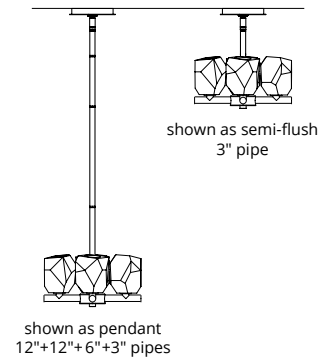

L S-45°

VENN LED PENDANT - 137730

10.8" h x 11.6" w x 12.9" d - 7.3" canopy - 12.6 lbs
350 EST. DELIVERED LUMENS, 6W, 3000K CCT, 90 CRI,
120-277V AC INPUT, 0-10 ELV DIMMING

ITEM #	OAH	FINISH	GLASS
137730-LED	20" - 100" (STND)	02 : 82	Clear (ZM0568)
		05 : 84	
		07 : 85	
		10 : 86	
		14 : 89	
		20 : 86