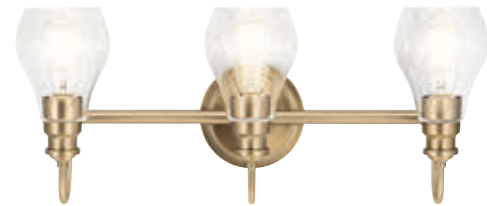

45392CLZ | Bath
(3) 100W Medium, 23.75"W x 10.25"H | Ext. 6.5"
D ⊕