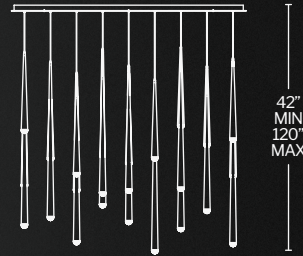

DOUBLE BUBBLE
P.7

KILT
P.9

MAGIC
P.11

MINX
P.13

PISCES
P.15

LINEAR CANOPY

PD-41*14L

PD-41*23L