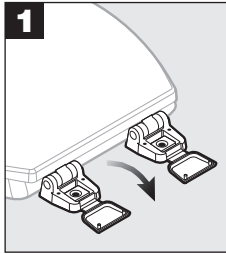

El kit de instalación incluye

Le kit de matériel inclut

1
Open hinge caps.

Levante la cubierta de las bisagras.
Ouvrir les couvercles de charnières.

2
Insert (A).

Inserte (A).
Insérer (A).

3
Place seat on bowl.