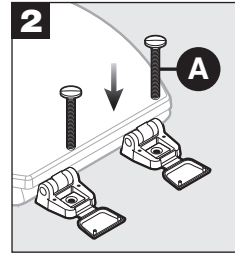

El kit de instalación incluye

Le kit de matériel inclut

1
Open hinge caps.

Levante la cubierta de las bisagras.
Ouvrir les couvercles de charnières.

2
Insert (A).

Inserte (A).
Insérer (A).

3
Place seat on bowl.

Coloque el asiento en el sanitario.
Placer le siège sur la cuvette.

4
Adjust seat front to back for proper fit.

Ajuste el asiento al frente del sanitario para un calce perfecto.

Ajuster le siège d'avant en arrière pour un bon ajustement.