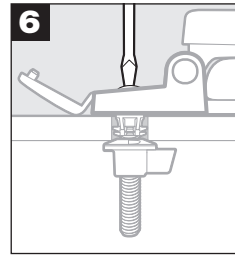

El kit de instalación incluye

Le kit de matériel inclut

1
Open hinge caps.

Levante la cubierta de las bisagras.
Ouvrir les couvercles de charnières.

2
Insert (A).

Inserte (A).
Insérer (A).

3
Place seat on bowl.

Coloque el asiento en el sanitario.
Placer le siège sur la cuvette.

4
Adjust seat front to back for proper fit.

Ajuste el asiento al frente del sanitario para un calce perfecto.

Ajuster le siège d'avant en arrière pour un bon ajustement.

5
Turn (B) onto (A) all the way up.

Gire (B) en (A) hasta arriba.
Tourner (B) sur (A) à fond.

6
Tighten.

Ajuste.
Serrer.

7
Close hinge caps.

Cierre la cubierta de las bisagras.
Fermer les couvercles de charnières.