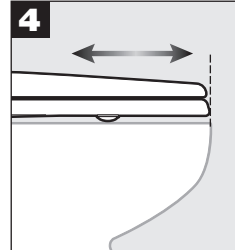

El kit de instalación incluye

Le kit de matériel inclut

1
Open hinge caps.

Levante la cubierta de las bisagras.
Ouvrir les couvercles de charnières.

2
Insert (A).

Inserte (A).
Insérer (A).

3
Place seat on bowl.

Coloque el asiento en el sanitario.
Placer le siège sur la cuvette.

4
Adjust seat front to back for proper fit.

Ajuste el asiento al frente del sanitario para un calce perfecto.

Ajuster le siège d'avant en arrière pour un bon ajustement.