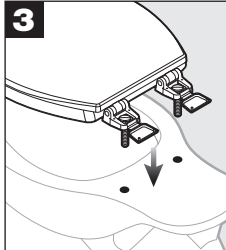

El kit de instalación incluye

Le kit de matériel inclut

1
Open hinge caps.

Levante la cubierta de las bisagras.
Ouvrir les couvercles de charnières.

2
Insert (A).

Inserte (A).
Insérer (A).

3
Place seat on bowl.

Coloque el asiento en el sanitario.
Placer le siège sur la cuvette.

4
Adjust seat front to back for proper fit.

Ajuste el asiento al frente del sanitario para un calce perfecto.

Ajuster le siège d'avant en arrière pour un bon ajustement.