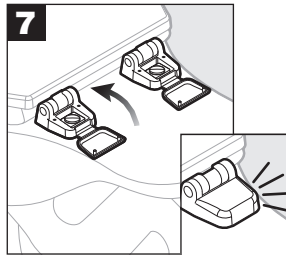

El kit de instalación incluye

Le kit de matériel inclut

1
Open hinge caps.

Levante la cubierta de las bisagras.
Ouvrir les couvercles de charnières.

2
Insert (A).

Inserte (A).
Insérer (A).

3
Place seat on bowl.

Coloque el asiento en el sanitario.
Placer le siège sur la cuvette.

4
Adjust seat front to back for proper fit.

Ajuste el asiento al frente del sanitario para un calce perfecto.

Ajuster le siège d'avant en arrière pour un bon ajustement.

5
Turn (B) onto (A) all the way up.

Gire (B) en (A) hasta arriba.
Tourner (B) sur (A) à fond.

6
Tighten.

Ajuste.
Serrer.

7
Close hinge caps.

Cierre la cubierta de las bisagras.
Fermer les couvercles de charnières.