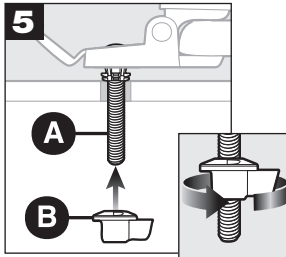

El kit de instalación incluye

Le kit de matériel inclut

1
Open hinge caps.

Levante la cubierta de las bisagras.
Ouvrir les couvercles de charnières.

2
Insert (A).

Inserte (A).
Insérer (A).

3
Place seat on bowl.

Coloque el asiento en el sanitario.
Placer le siège sur la cuvette.

4
Adjust seat front to back for proper fit.

Ajuste el asiento al frente del sanitario para un calce perfecto.

Ajuster le siège d'avant en arrière pour un bon ajustement.