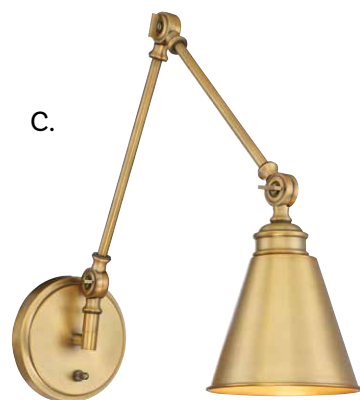

MORLAND

A. 9-961CP-1-89
1-Light Adjustable
Sconce
Matte Black Finish
6"W x 16"H x 13"E
Adj E 13" - 33-3/4"
1E 60W

B. 9-961CP-1-13
1-Light Adjustable
Sconce
English Bronze Finish
6"W x 16"H x 13"E
Adj E 13" - 33-3/4"
1E 60W

C. 9-961CP-1-322
1-Light Adjustable
Sconce
Warm Brass Finish
6"W x 16"H x 13"E
Adj E 13" - 33-3/4"
1E 60W

D. 9-961CP-1-109
1-Light Adjustable
Sconce
Polished Nickel Finish
6"W x 16"H x 13"E
Adj E 13" - 33-3/4"
1E 60W

E. 9-961CP-1-SN
1-Light Adjustable
Sconce
Satin Nickel Finish
6"W x 16"H x 13"E
Adj E 13" - 33-3/4"
1E 60W

Includes cord, plug, and hardware hardware