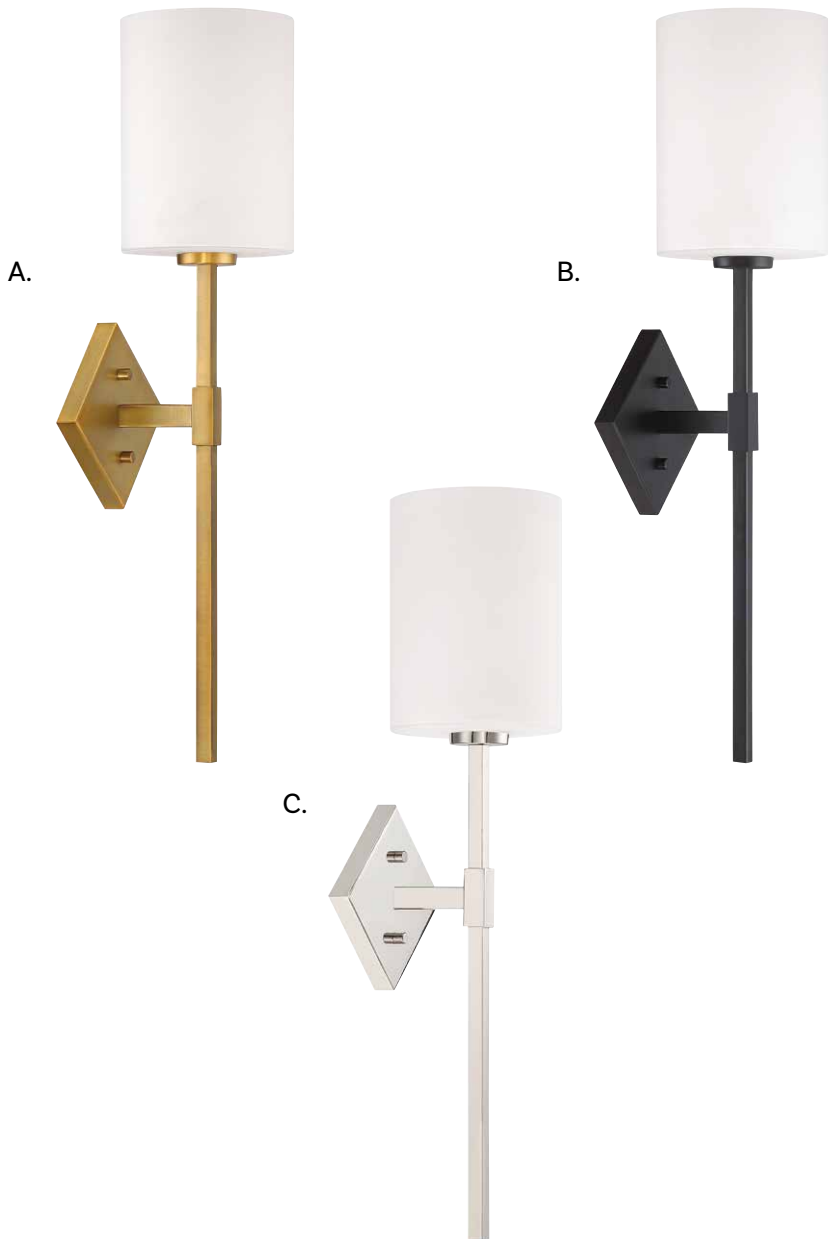

G.

H.

I.

DESTIN

A. 9-0902-1-322
1-Light Sconce
Warm Brass Finish
6"W x 25"H x 6-7/8"E
1C 60W
White Opal Glass

B. 9-0902-1-89
1-Light Sconce
Matte Black Finish
6"W x 25"H x 6-7/8"E
1C 60W
White Opal Glass

C. 9-0902-1-109
1-Light Sconce
Polished Nickel Finish
6"W x 25"H x 6-7/8"E
1C 60W
White Opal Glass