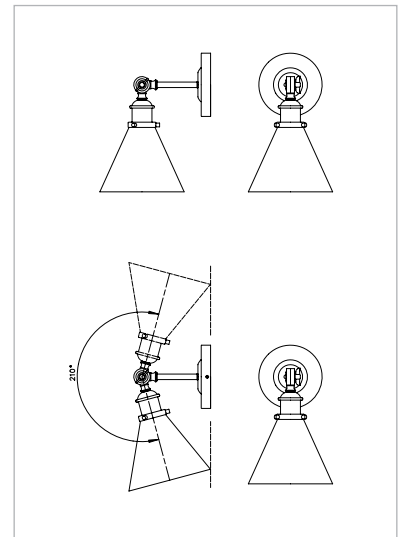

GLENN

E.

F.

G.

H.

I.

E. 9-0901-1-SN
1-Light Adjustable
Sconce
Satin Nickel Finish
7"W x 12"H x 9"E
1E 60W

F. 9-0901-1-44
1-Light Adjustable
Sconce
Classic Bronze Finish
7"W x 12"H x 9"E
1E 60W