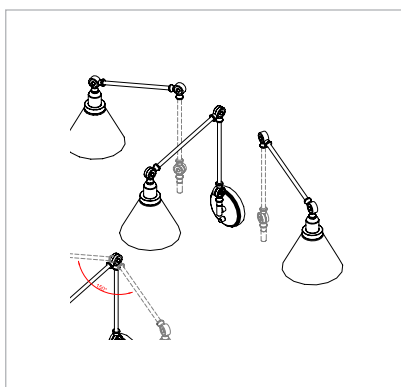

MORLAND

A. 9-961CP-1-89
1-Light Adjustable
Sconce
Matte Black Finish
6"W x 16"H x 13"E
Adj E 13" - 33-3/4"
1E 60W

B. 9-961CP-1-13
1-Light Adjustable
Sconce
English Bronze Finish
6"W x 16"H x 13"E
Adj E 13" - 33-3/4"
1E 60W

C. 9-961CP-1-322
1-Light Adjustable
Sconce
Warm Brass Finish
6"W x 16"H x 13"E
Adj E 13" - 33-3/4"
1E 60W

D. 9-961CP-1-109
1-Light Adjustable
Sconce
Polished Nickel Finish
6"W x 16"H x 13"E
Adj E 13" - 33-3/4"
1E 60W

E. 9-961CP-1-SN
1-Light Adjustable
Sconce
Satin Nickel Finish
6"W x 16"H x 13"E
Adj E 13" - 33-3/4"
1E 60W

Includes cord, plug, and hardware hardware