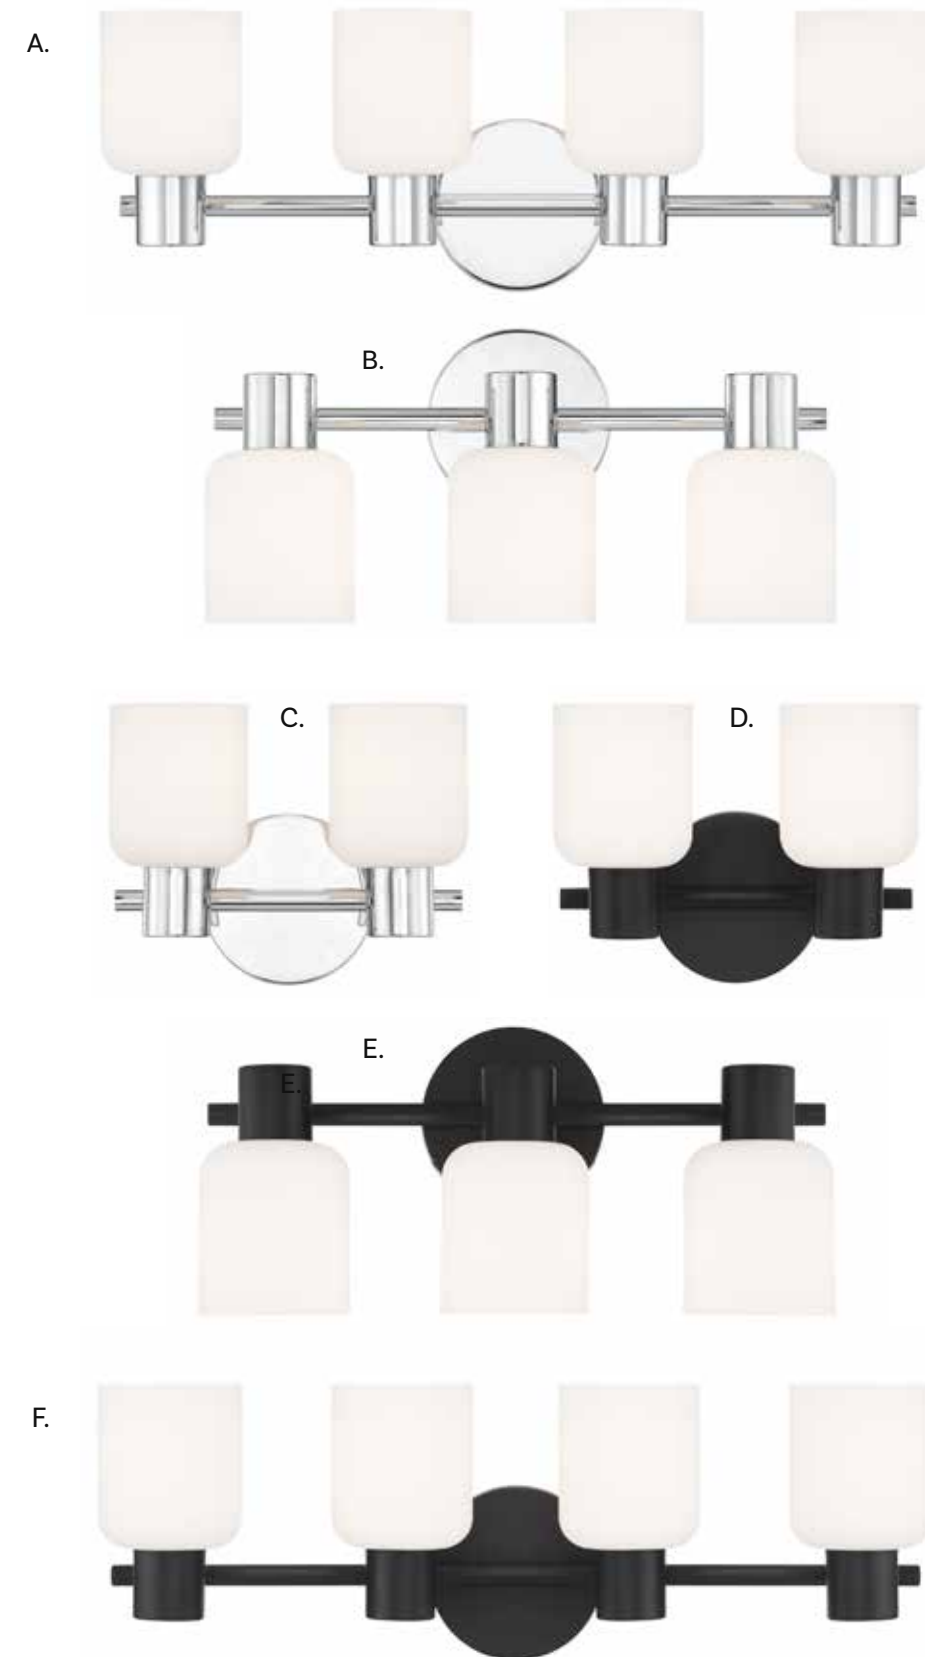

Dual Mount Hanging System

- | | | | |
|--|--|--|--|
| <p>A. L7-3002-6-89
6-Light Chandelier
Matte Black Finish
30"W x 26"H
Adj H 26" - 80"
6E 60W
Clear Glass</p> | <p>B. L7-3001-4-322
4-Light Chandelier
Warm Brass Finish
20"W x 18"H
Adj H 18" - 72"
4E 60W
Clear Glass</p> | <p>C. L7-3001-4-89
4-Light Chandelier
Matte Black Finish
20"W x 18"H
Adj H 18" - 72"
4E 60W
Clear Glass</p> | <p>D. L7-3002-6-322
6-Light Chandelier
Warm Brass Finish
30"W x 26"H
Adj H 26" - 80"
6E 60W
Clear Glass</p> |
|--|--|--|--|

E.

- E. L8-4399-3-SN**
3-Light Bath Bar
Satin Nickel Finish
24"W x 9"-1/2"H x 7"-1/2"E
3E 60W
Clear Seeded Glass

F.

- F. L8-4399-4-SN**
4-Light Bath Bar
Satin Nickel Finish
32"W x 9"-1/2"H x 7"-1/2"E
4E 60W
Clear Seeded Glass

STRAND

Fixtures may be mounted as either uplight or downlight.

STRAND

- A. L8-9022-4-11**
4-Light Bath Bar
Chrome Finish
23-1/4"W x 8"H x 6"-1/4"E
4E 60W
White Glass
- B. L8-9022-3-11**
3-Light Bath Bar
Chrome Finish
16-3/4"W x 8"H x 6"-1/4"E
3E 60W
White Glass
- C. L8-9022-2-11**
2-Light Bath Bar
Chrome Finish
10-1/4"W x 8"H x 6"-1/4"E
2E 60W
White Glass
- D. L8-9022-2-BK**
2-Light Bath Bar
Matte Black Finish
10-1/4"W x 8"H x 6"-1/4"E
2E 60W
White Glass
- E. L8-9022-3-BK**
3-Light Bath Bar
Matte Black Finish
16-3/4"W x 8"H x 6"-1/4"E
3E 60W
White Glass
- F. L8-9022-4-BK**
4-Light Bath Bar
Matte Black Finish
23-1/4"W x 8"H x 6"-1/4"E
4E 60W
White Glass

INDEX

L1-2101-12-322	9
L1-2101-12-89.....	7
L1-2102-12-322	9
L1-2102-12-89.....	7
L1-2902-5-89.....	5
L1-5607-2-322.....	11
L1-5607-2-89.....	11
L1-5609-5-322.....	11
L1-5609-5-89.....	11
L1-6005-7-143.....	13
L6-4906-4-322.....	18
L6-4906-4-89.....	18
L7-2901-8-89.....	5
L7-3001-4-322.....	3
L7-3001-4-89.....	3
L7-3002-6-322.....	3
L7-3002-6-89.....	3
L7-3704-3-322.....	17
L7-3704-3-89.....	17
L7-5001-1-11.....	15