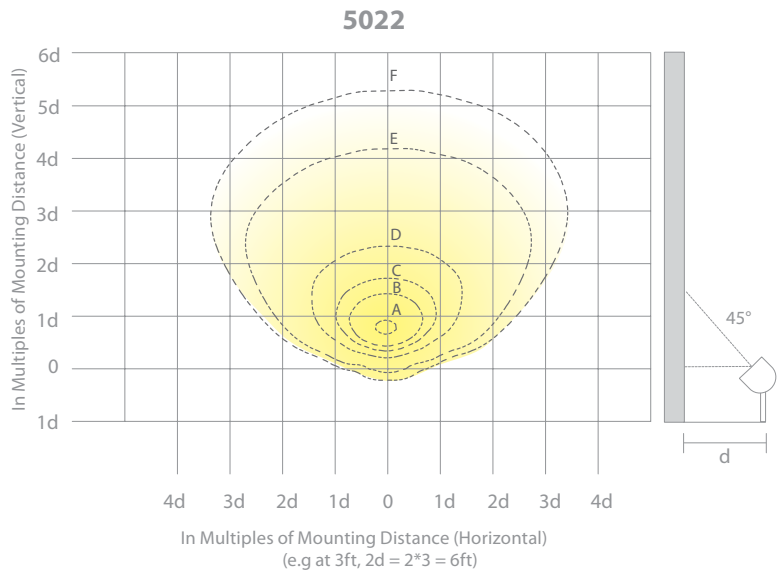

FIXTURE	MOUNTING DISTANCE (d)	A	B	C	D	E	F
5022-30	3ft	27.5fc	16.3fc	10.9fc	4.7fc	0.72fc	0.33fc
	4ft	15.6fc	9.6fc	5.9fc	2.7fc	0.40fc	0.18fc
	5ft	10fc	5.9fc	4.0fc	1.3fc	0.26fc	0.12fc
	6ft	6.8fc	4.1fc	2.7fc	1.2fc	0.18fc	0.08fc
	7ft	5fc	3.1fc	2.0fc	0.88fc	0.13fc	0.06fc
	8ft	3.9fc	2.4fc	1.6fc	0.67fc	0.10fc	0.05fc
	9ft	3.1fc	1.8fc	1.2fc	0.54fc	0.08fc	0.04fc
	10ft	2.5fc	1.5fc	0.99fc	0.44fc	0.06fc	0.03fc