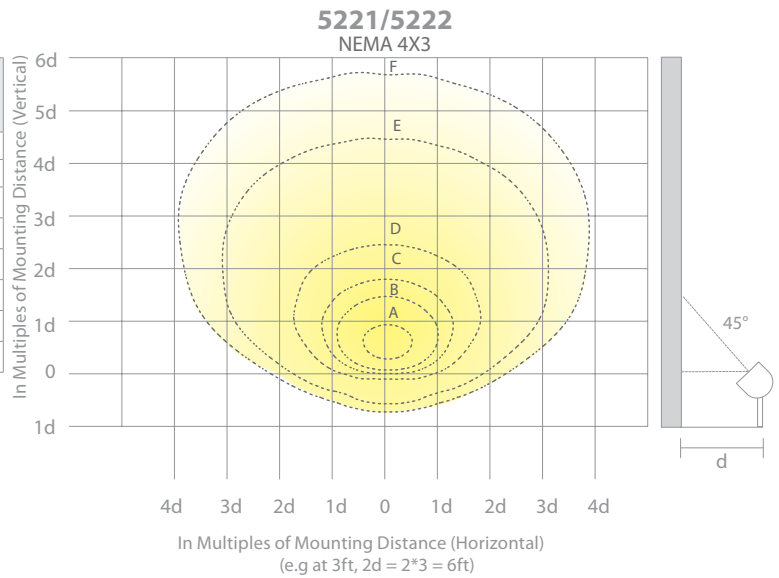

FIXTURE	MOUNTING DISTANCE (d)	A	B	C	D	E	F
5221/5222 (5X4)	3ft	28.9fc	13.4fc	7.9fc	3fc	0.36fc	0.14fc
	4ft	16.3fc	7.5fc	4.4fc	1.7fc	0.20fc	0.08fc
	5ft	10.4fc	4.8fc	2.8fc	1.1fc	0.13fc	0.05fc
	6ft	7.3fc	3.4fc	2.0fc	0.75fc	0.09fc	0.04fc
	7ft	5.3fc	2.5fc	1.5fc	0.55fc	0.07fc	0.03fc
	8ft	4.1fc	1.9fc	1.1fc	0.42fc	0.05fc	0.02fc
	9ft	3.2fc	1.5fc	0.87fc	0.33fc	0.04fc	0.02fc
	10ft	2.6fc	1.2fc	0.71fc	0.27fc	0.03fc	0.01fc