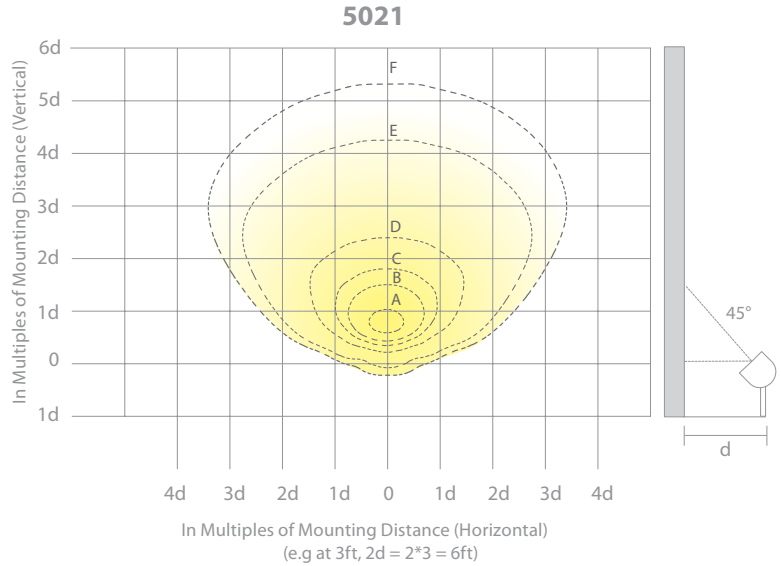

LANDSCAPE LED LANDSCAPE

WALL WASH PHOTOMETRICS

FIXTURE	MOUNTING DISTANCE (d)	A	B	C	D	E	F
5021-30	3ft	27.5fc	16.3fc	10.9fc	4.7fc	0.72fc	0.33fc
	4ft	15.6fc	9.6fc	5.9fc	2.7fc	0.40fc	0.18fc
	5ft	10fc	5.9fc	4.0fc	1.3fc	0.26fc	0.12fc
	6ft	6.8fc	4.1fc	2.7fc	1.2fc	0.18fc	0.08fc
	7ft	5fc	3.1fc	2.0fc	0.88fc	0.13fc	0.06fc
	8ft	3.9fc	2.4fc	1.6fc	0.67fc	0.10fc	0.05fc
	9ft	3.1fc	1.8fc	1.2fc	0.54fc	0.08fc	0.04fc
	10ft	2.5fc	1.5fc	0.99fc	0.44fc	0.06fc	0.03fc