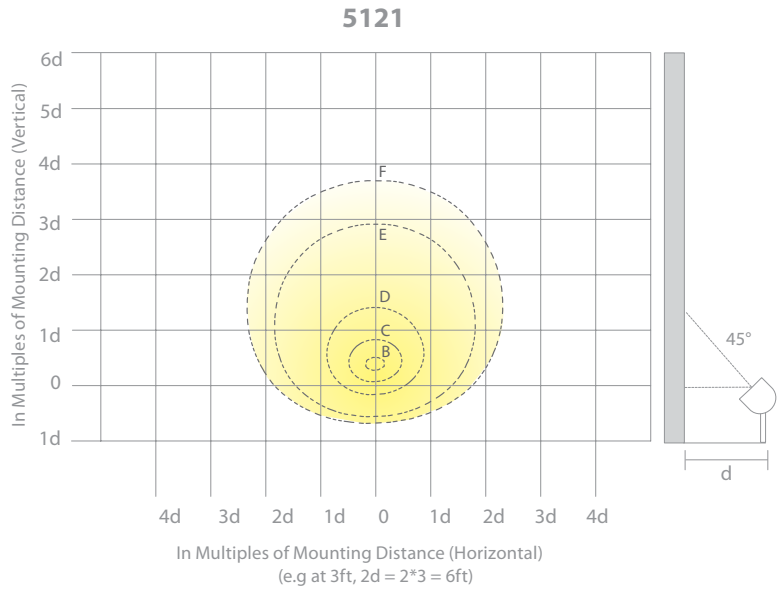

FIXTURE	MOUNTING DISTANCE (d)	A	B	C	D	E	F
5121-30	3ft	27.5fc	16.3fc	10.9fc	4.7fc	0.72fc	0.33fc
	4ft	15.6fc	9.6fc	5.9fc	2.7fc	0.40fc	0.18fc
	5ft	10fc	5.9fc	4.0fc	1.3fc	0.26fc	0.12fc
	6ft	6.8fc	4.1fc	2.7fc	1.2fc	0.18fc	0.08fc
	7ft	5fc	3.1fc	2.0fc	0.88fc	0.13fc	0.06fc
	8ft	3.9fc	2.4fc	1.6fc	0.67fc	0.10fc	0.05fc
	9ft	3.1fc	1.8fc	1.2fc	0.54fc	0.08fc	0.04fc
	10ft	2.5fc	1.5fc	0.99fc	0.44fc	0.06fc	0.03fc