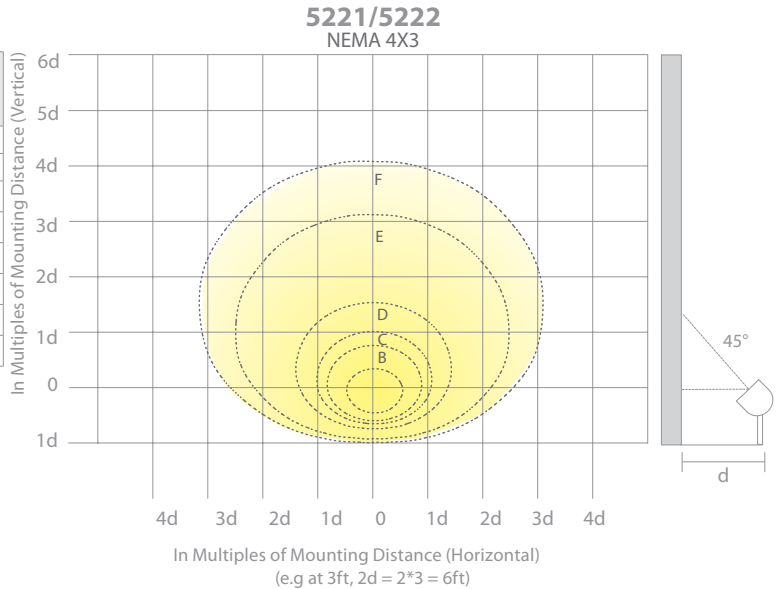

FIXTURE	MOUNTING DISTANCE (d)	A	B	C	D	E	F
5221/5222 (6X5)	3ft	28.9fc	13.6fc	8.8fc	4.1fc	0.70fc	0.32fc
	4ft	16.3fc	7.7fc	5.0fc	2.3fc	0.39fc	0.18fc
	5ft	10.4fc	4.9fc	3.2fc	1.5fc	0.25fc	0.12fc
	6ft	7.2fc	3.4fc	2.2fc	1.0fc	0.18fc	0.08fc
	7ft	5.3fc	2.5fc	1.6fc	0.75fc	0.13fc	0.06fc
	8ft	4.1fc	1.9fc	1.2fc	0.58fc	0.10fc	0.05fc
	9ft	3.2fc	1.5fc	0.98fc	0.45fc	0.08fc	0.04fc
	10ft	2.6fc	1.2fc	0.79fc	0.37fc	0.06fc	0.03fc