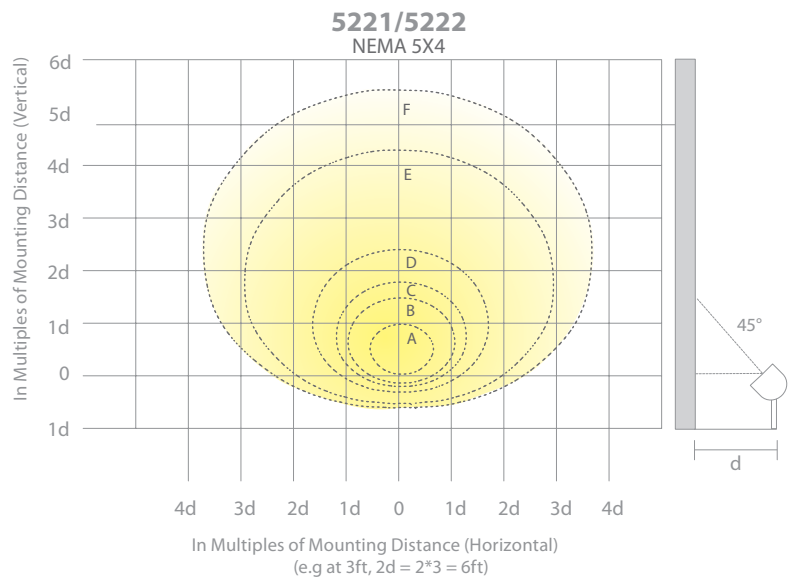

FIXTURE	MOUNTING DISTANCE (d)	A	B	C	D	E	F
5221/5222 (5X4)	3ft	28.9fc	13.4fc	7.9fc	3fc	0.36fc	0.14fc
	4ft	16.3fc	7.5fc	4.4fc	1.7fc	0.20fc	0.08fc
	5ft	10.4fc	4.8fc	2.8fc	1.1fc	0.13fc	0.05fc
	6ft	7.3fc	3.4fc	2.0fc	0.75fc	0.09fc	0.04fc
	7ft	5.3fc	2.5fc	1.5fc	0.55fc	0.07fc	0.03fc
	8ft	4.1fc	1.9fc	1.1fc	0.42fc	0.05fc	0.02fc
	9ft	3.2fc	1.5fc	0.87fc	0.33fc	0.04fc	0.02fc
	10ft	2.6fc	1.2fc	0.71fc	0.27fc	0.03fc	0.01fc