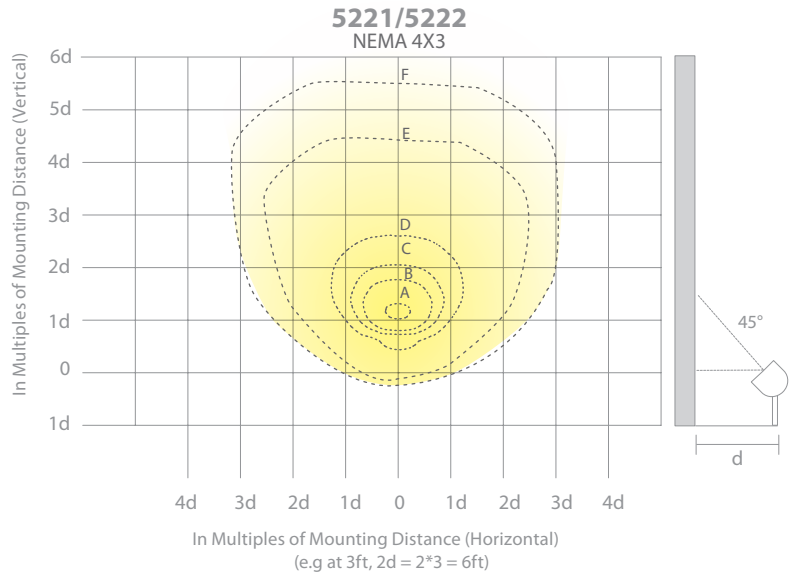

LANDSCAPE

ADJUSTABLE BEAM WALL WASH PHOTOMETRICS

FIXTURE	MOUNTING DISTANCE (d)	A	B	C	D	E	F
5221/5222 (4X3)	3ft	27.9fc	11.3fc	5.6fc	1.5fc	0.05fc	0.02fc
	4ft	15.7fc	6.3fc	3.2fc	0.85fc	0.03fc	0.01fc
	5ft	10.1fc	4.1fc	2fc	0.53fc	0.02fc	0.01fc
	6ft	7fc	2.8fc	1.4fc	0.37fc	0.01fc	-
	7ft	5.1fc	2.1fc	1fc	0.28fc	0.01fc	-
	8ft	4fc	1.6fc	0.79fc	0.21fc	0.01fc	-
	9ft	3.1fc	1.3fc	0.62fc	0.17fc	0.01fc	-
	10ft	2.5fc	1.0fc	0.51fc	0.14fc	-	-