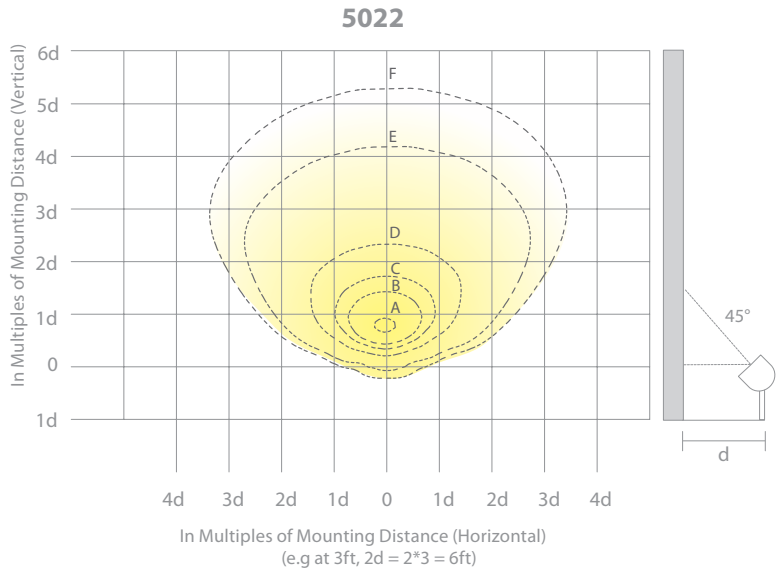

FIXTURE	MOUNTING DISTANCE (d)	A	B	C	D	E	F
5022-30	3ft	27.5fc	16.3fc	10.9fc	4.7fc	0.72fc	0.33fc
	4ft	15.6fc	9.6fc	5.9fc	2.7fc	0.40fc	0.18fc
	5ft	10fc	5.9fc	4.0fc	1.3fc	0.26fc	0.12fc
	6ft	6.8fc	4.1fc	2.7fc	1.2fc	0.18fc	0.08fc
	7ft	5fc	3.1fc	2.0fc	0.88fc	0.13fc	0.06fc
	8ft	3.9fc	2.4fc	1.6fc	0.67fc	0.10fc	0.05fc
	9ft	3.1fc	1.8fc	1.2fc	0.54fc	0.08fc	0.04fc
	10ft	2.5fc	1.5fc	0.99fc	0.44fc	0.06fc	0.03fc