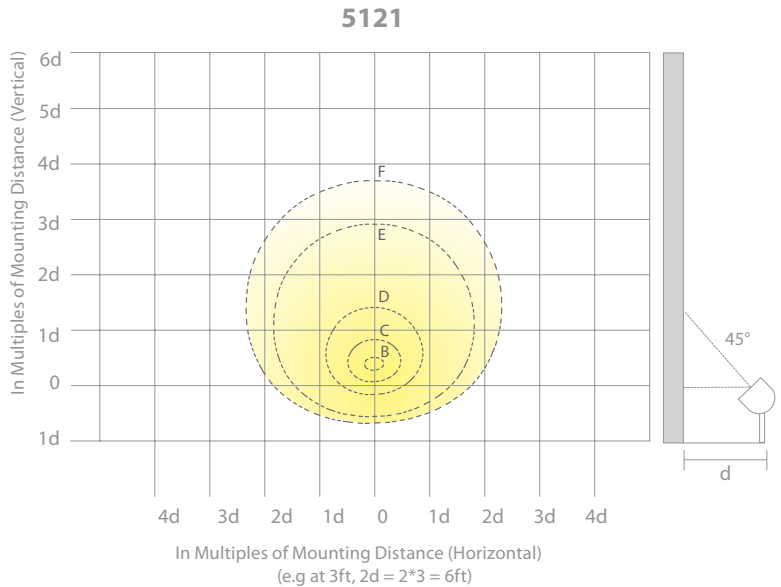

FIXTURE	MOUNTING DISTANCE (d)	A	B	C	D	E	F
5121-30	3ft	27.5fc	16.3fc	10.9fc	4.7fc	0.72fc	0.33fc
	4ft	15.6fc	9.6fc	5.9fc	2.7fc	0.40fc	0.18fc
	5ft	10fc	5.9fc	4.0fc	1.3fc	0.26fc	0.12fc
	6ft	6.8fc	4.1fc	2.7fc	1.2fc	0.18fc	0.08fc
	7ft	5fc	3.1fc	2.0fc	0.88fc	0.13fc	0.06fc
	8ft	3.9fc	2.4fc	1.6fc	0.67fc	0.10fc	0.05fc
	9ft	3.1fc	1.8fc	1.2fc	0.54fc	0.08fc	0.04fc
	10ft	2.5fc	1.5fc	0.99fc	0.44fc	0.06fc	0.03fc