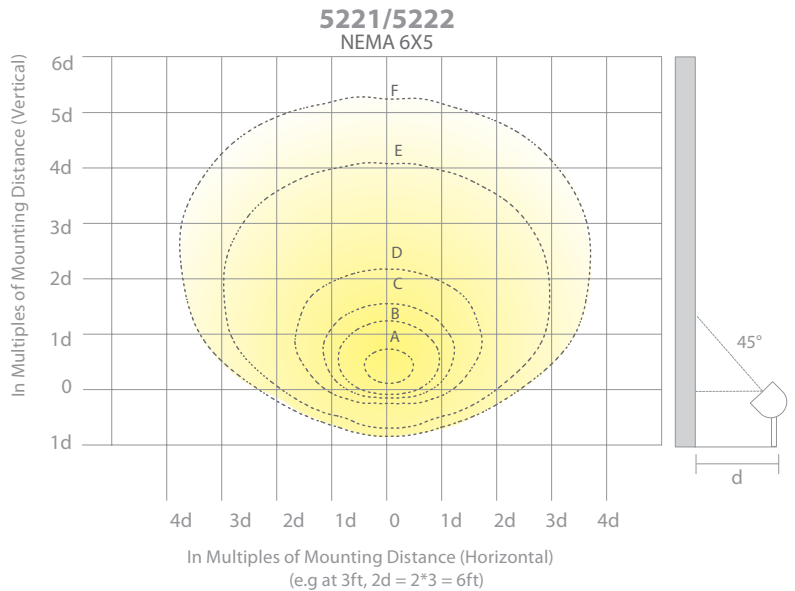

FIXTURE	MOUNTING DISTANCE (d)	A	B	C	D	E	F
5221/5222 (6X5)	3ft	28.9fc	13.6fc	8.8fc	4.1fc	0.70fc	0.32fc
	4ft	16.3fc	7.7fc	5.0fc	2.3fc	0.39fc	0.18fc
	5ft	10.4fc	4.9fc	3.2fc	1.5fc	0.25fc	0.12fc
	6ft	7.2fc	3.4fc	2.2fc	1.0fc	0.18fc	0.08fc
	7ft	5.3fc	2.5fc	1.6fc	0.75fc	0.13fc	0.06fc
	8ft	4.1fc	1.9fc	1.2fc	0.58fc	0.10fc	0.05fc
	9ft	3.2fc	1.5fc	0.98fc	0.45fc	0.08fc	0.04fc
	10ft	2.6fc	1.2fc	0.79fc	0.37fc	0.06fc	0.03fc