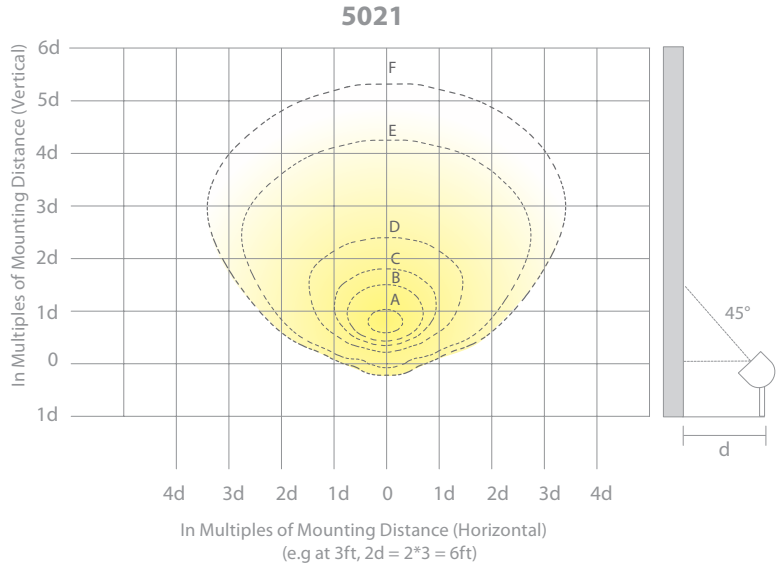

LANDSCAPE

WALL WASH PHOTOMETRICS

FIXTURE	MOUNTING DISTANCE (d)	A	B	C	D	E	F
5021-30	3ft	27.5fc	16.3fc	10.9fc	4.7fc	0.72fc	0.33fc
	4ft	15.6fc	9.6fc	5.9fc	2.7fc	0.40fc	0.18fc
	5ft	10fc	5.9fc	4.0fc	1.3fc	0.26fc	0.12fc
	6ft	6.8fc	4.1fc	2.7fc	1.2fc	0.18fc	0.08fc
	7ft	5fc	3.1fc	2.0fc	0.88fc	0.13fc	0.06fc
	8ft	3.9fc	2.4fc	1.6fc	0.67fc	0.10fc	0.05fc
	9ft	3.1fc	1.8fc	1.2fc	0.54fc	0.08fc	0.04fc
	10ft	2.5fc	1.5fc	0.99fc	0.44fc	0.06fc	0.03fc