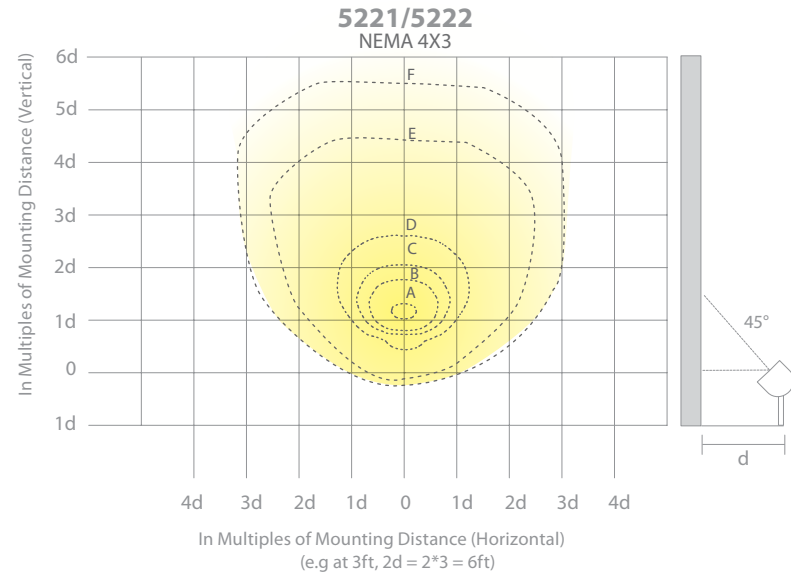

ADJUSTABLE BEAM WALL WASH PHOTOMETRICS

FIXTURE	MOUNTING DISTANCE (d)	A	B	C	D	E	F
5221/5222 (4X3)	3ft	27.9fc	11.3fc	5.6fc	1.5fc	0.05fc	0.02fc
	4ft	15.7fc	6.3fc	3.2fc	0.85fc	0.03fc	0.01fc
	5ft	10.1fc	4.1fc	2fc	0.53fc	0.02fc	0.01fc
	6ft	7fc	2.8fc	1.4fc	0.37fc	0.01fc	-
	7ft	5.1fc	2.1fc	1fc	0.28fc	0.01fc	-
	8ft	4fc	1.6fc	0.79fc	0.21fc	0.01fc	-
	9ft	3.1fc	1.3fc	0.62fc	0.17fc	0.01fc	-
	10ft	2.5fc	1.0fc	0.51fc	0.14fc	-	-