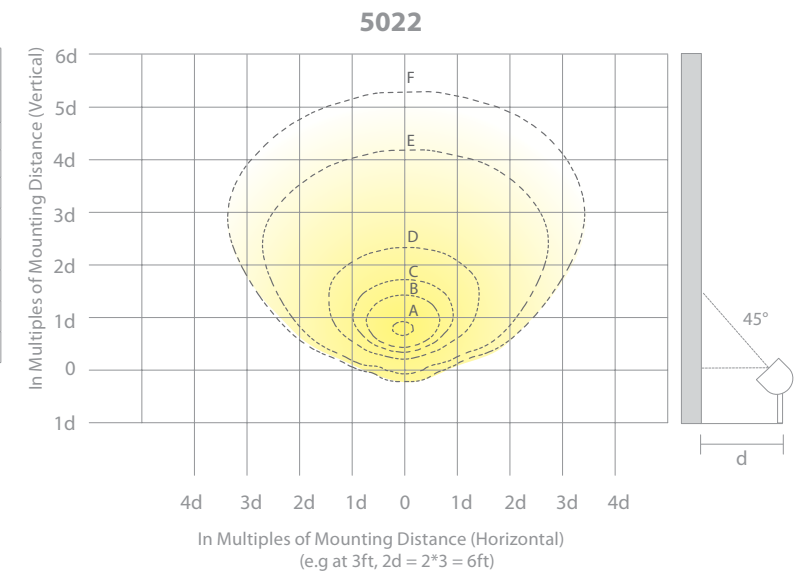

5022-30

FIXTURE	MOUNTING DISTANCE (d)	A	B	C	D	E	F
5022-30	3ft	27.5fc	16.3fc	10.9fc	4.7fc	0.72fc	0.33fc
	4ft	15.6fc	9.6fc	5.9fc	2.7fc	0.40fc	0.18fc
	5ft	10fc	5.9fc	4.0fc	1.3fc	0.26fc	0.12fc
	6ft	6.8fc	4.1fc	2.7fc	1.2fc	0.18fc	0.08fc
	7ft	5fc	3.1fc	2.0fc	0.88fc	0.13fc	0.06fc
	8ft	3.9fc	2.4fc	1.6fc	0.67fc	0.10fc	0.05fc
	9ft	3.1fc	1.8fc	1.2fc	0.54fc	0.08fc	0.04fc
	10ft	2.5fc	1.5fc	0.99fc	0.44fc	0.06fc	0.03fc