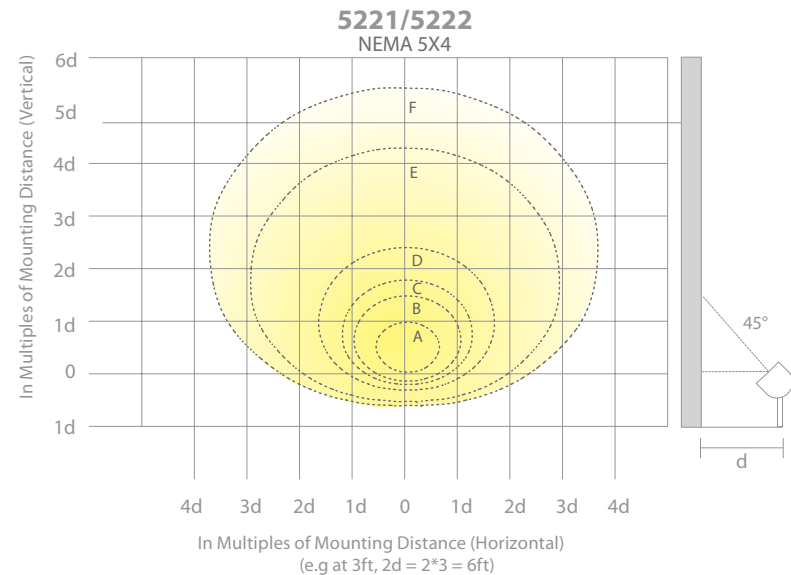

FIXTURE	MOUNTING DISTANCE (d)	A	B	C	D	E	F
5221/5222 (5X4)	3ft	28.9fc	13.4fc	7.9fc	3fc	0.36fc	0.14fc
	4ft	16.3fc	7.5fc	4.4fc	1.7fc	0.20fc	0.08fc
	5ft	10.4fc	4.8fc	2.8fc	1.1fc	0.13fc	0.05fc
	6ft	7.3fc	3.4fc	2.0fc	0.75fc	0.09fc	0.04fc
	7ft	5.3fc	2.5fc	1.5fc	0.55fc	0.07fc	0.03fc
	8ft	4.1fc	1.9fc	1.1fc	0.42fc	0.05fc	0.02fc
	9ft	3.2fc	1.5fc	0.87fc	0.33fc	0.04fc	0.02fc
	10ft	2.6fc	1.2fc	0.71fc	0.27fc	0.03fc	0.01fc