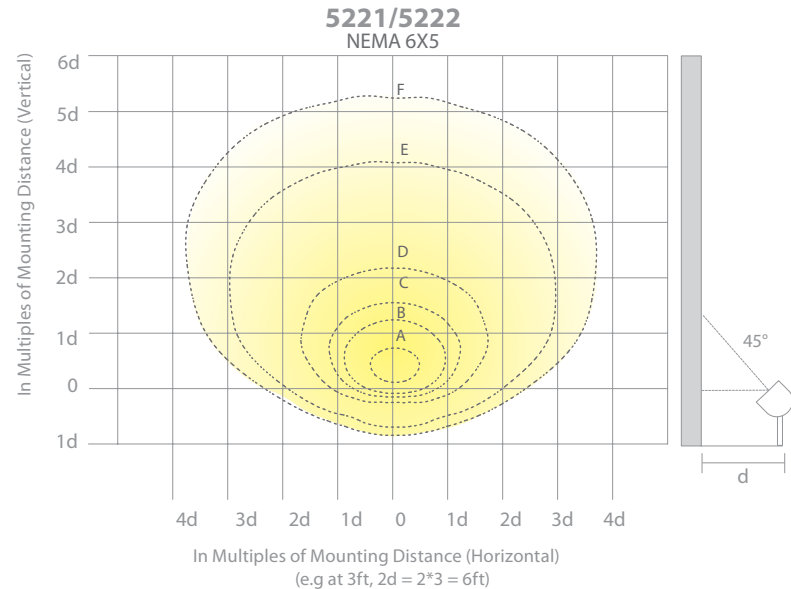

FIXTURE	MOUNTING DISTANCE (d)	A	B	C	D	E	F
5221/5222 (6X5)	3ft	28.9fc	13.6fc	8.8fc	4.1fc	0.70fc	0.32fc
	4ft	16.3fc	7.7fc	5.0fc	2.3fc	0.39fc	0.18fc
	5ft	10.4fc	4.9fc	3.2fc	1.5fc	0.25fc	0.12fc
	6ft	7.2fc	3.4fc	2.2fc	1.0fc	0.18fc	0.08fc
	7ft	5.3fc	2.5fc	1.6fc	0.75fc	0.13fc	0.06fc
	8ft	4.1fc	1.9fc	1.2fc	0.58fc	0.10fc	0.05fc
	9ft	3.2fc	1.5fc	0.98fc	0.45fc	0.08fc	0.04fc
	10ft	2.6fc	1.2fc	0.79fc	0.37fc	0.06fc	0.03fc