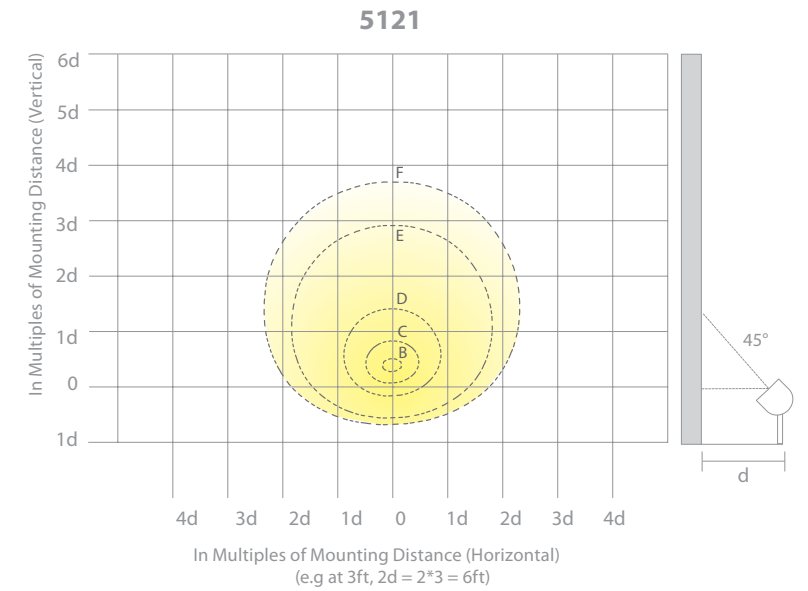

5121-30

FIXTURE	MOUNTING DISTANCE (d)	A	B	C	D	E	F
5121-30	3ft	27.5fc	16.3fc	10.9fc	4.7fc	0.72fc	0.33fc
	4ft	15.6fc	9.6fc	5.9fc	2.7fc	0.40fc	0.18fc
	5ft	10fc	5.9fc	4.0fc	1.3fc	0.26fc	0.12fc
	6ft	6.8fc	4.1fc	2.7fc	1.2fc	0.18fc	0.08fc
	7ft	5fc	3.1fc	2.0fc	0.88fc	0.13fc	0.06fc
	8ft	3.9fc	2.4fc	1.6fc	0.67fc	0.10fc	0.05fc
	9ft	3.1fc	1.8fc	1.2fc	0.54fc	0.08fc	0.04fc
	10ft	2.5fc	1.5fc	0.99fc	0.44fc	0.06fc	0.03fc