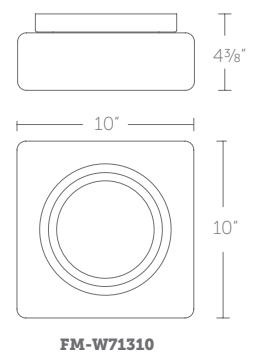

### Finish

**BK:**  
Black

Example: **FM-W71310-30-BK**

**FM-W71310-30, FM-W71310-35, FM-W71310-40:**  
 Size: 10" Watt: 11W  
 LED Lumens: 800  
 Delivered Lumens: 369