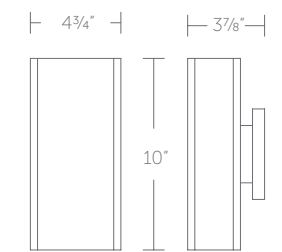

Finish

- **AL:** Brushed Aluminum
- **BK:** Black
- **WT:** White

Example: **WS-W17310-30-BK**

WS-W17310