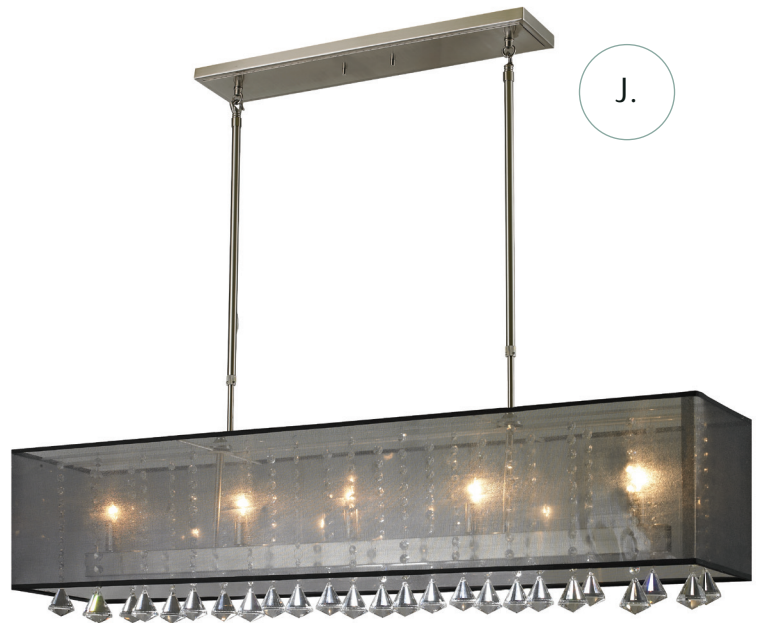

F. 894-45W
L:45" W:9" H:9"
+ telescoping rods ranging
from 18"-36", 120" wire
5-60w/c

G.

Black String

H.

Black String

I.

Black Organza

J.