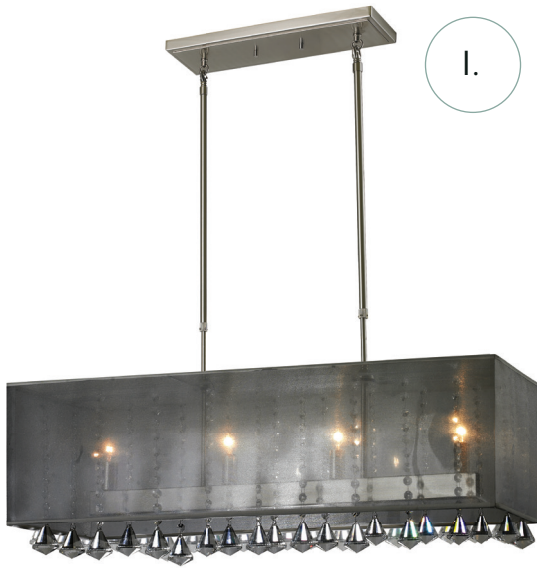

F. 894-45W
L:45" W:9" H:9"
+ telescoping rods ranging
from 18"-36", 120" wire
5-60w/c

G.

Black String

H.

Black String

I.

Black Organza

J.