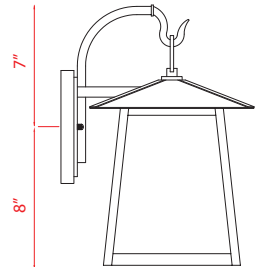

Back Plate measures:
5.875"W x 9.375"H

| A |

Back Plate measures:
4.75"W x 7.875"H

| B |

Back Plate measures:
4.5"W x 6.5"H

| C |

	Product	Bulb/ Wattage	L/Ext.	W	H	Wall Plate
A	5013B-BK	(1) 60W-m	9.25"	8"	22.25"	5.5"W x 8.625"H
B	5013M-BK	(1) 60W-m	9.25"	8"	16.5"	5.5"W x 5.625"H
C	5013S-BK	(1) 60W-m	7.25"	6"	12.75"	4.75"W x 6.75"H

Back Plate measures:
8.25"W x 11.75"H

| A |

Back Plate measures:
4.75"W x 7.875"H

| D |

Back Plate measures:
7.125"W x 10.625"H

| B |

Back Plate measures:
4.5"W x 6.5"H

| E |

Back Plate measures:
5.875"W x 9.375"H

| C |

	Product	Bulbs/ Wattage	L/Ext.	W	H	Wall Plate
A	5015XXL-BK	(6) 60W-c	20"	17.5"	31"	8.25"W x 11.75"H
B	5015XL-BK	(5) 60W-c	18"	15.5"	27"	7.125"W x 10.625"H
C	5015B-BK	(4) 60W-c	15.75"	13.5"	23"	5.875"W x 9.375"H
D	5015M-BK	(3) 60W-c	13.25"	11.5"	19"	4.75"W x 7.875"H
E	5015S-BK	(1) 100W-m	11.25"	9.5"	15"	4.5"W x 6.5"H