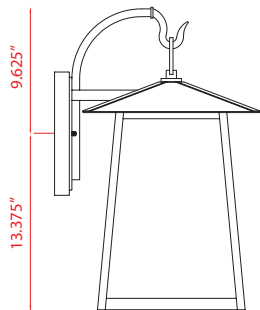

Back Plate measures:
5.875"W x 9.375"H

| A |

Back Plate measures:
4.75"W x 7.875"H

| B |

Back Plate measures:
4.5"W x 6.5"H

| C |

	Product	Bulbs/ Wattage	L/Ext.	W	H	Wall Plate
A	5016B-BK	(4) 60W-c	14.25"	12"	28"	5.875"W x 9.375"H
B	5016M-BK	(3) 60W-c	10.75"	9"	21.5"	4.75"W x 7.875"H
C	5016S-BK	(1) 60W-m	8.5"	7"	16.75"	4.5"W x 6.5"H

Back Plate measures:
5.875"W x 9.375"H

| A |

Back Plate measures:
4.75"W x 7.875"H

| B |

Back Plate measures:
4.5"W x 6.5"H

| C |

	Product	Bulb/ Wattage	L/Ext.	W	H	Wall Plate
A	5013B-BK	(1) 60W-m	9.25"	8"	22.25"	5.5"W x 8.625"H
B	5013M-BK	(1) 60W-m	9.25"	8"	16.5"	5.5"W x 5.625"H
C	5013S-BK	(1) 60W-m	7.25"	6"	12.75"	4.75"W x 6.75"H

Back Plate measures:
8.25"W x 11.75"H

| A |

Back Plate measures:
4.75"W x 7.875"H

| D |

Back Plate measures:
7.125"W x 10.625"H

| B |

Back Plate measures:
4.5"W x 6.5"H

| E |

Back Plate measures:
5.875"W x 9.375"H

| C |

	Product	Bulbs/ Wattage	L/Ext.	W	H	Wall Plate
A	5015XXL-BK	(6) 60W-c	20"	17.5"	31"	8.25"W x 11.75"H
B	5015XL-BK	(5) 60W-c	18"	15.5"	27"	7.125"W x 10.625"H
C	5015B-BK	(4) 60W-c	15.75"	13.5"	23"	5.875"W x 9.375"H
D	5015M-BK	(3) 60W-c	13.25"	11.5"	19"	4.75"W x 7.875"H
E	5015S-BK	(1) 100W-m	11.25"	9.5"	15"	4.5"W x 6.5"H